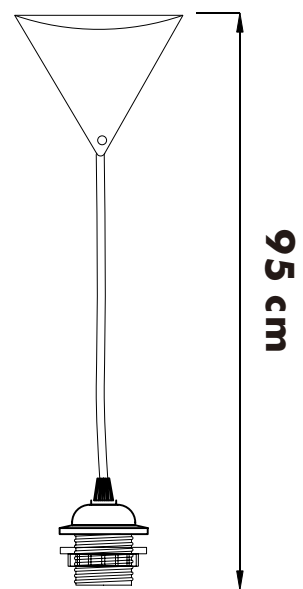

INSTRUCTION MANUAL

Pendant HL 80 E27

2

B