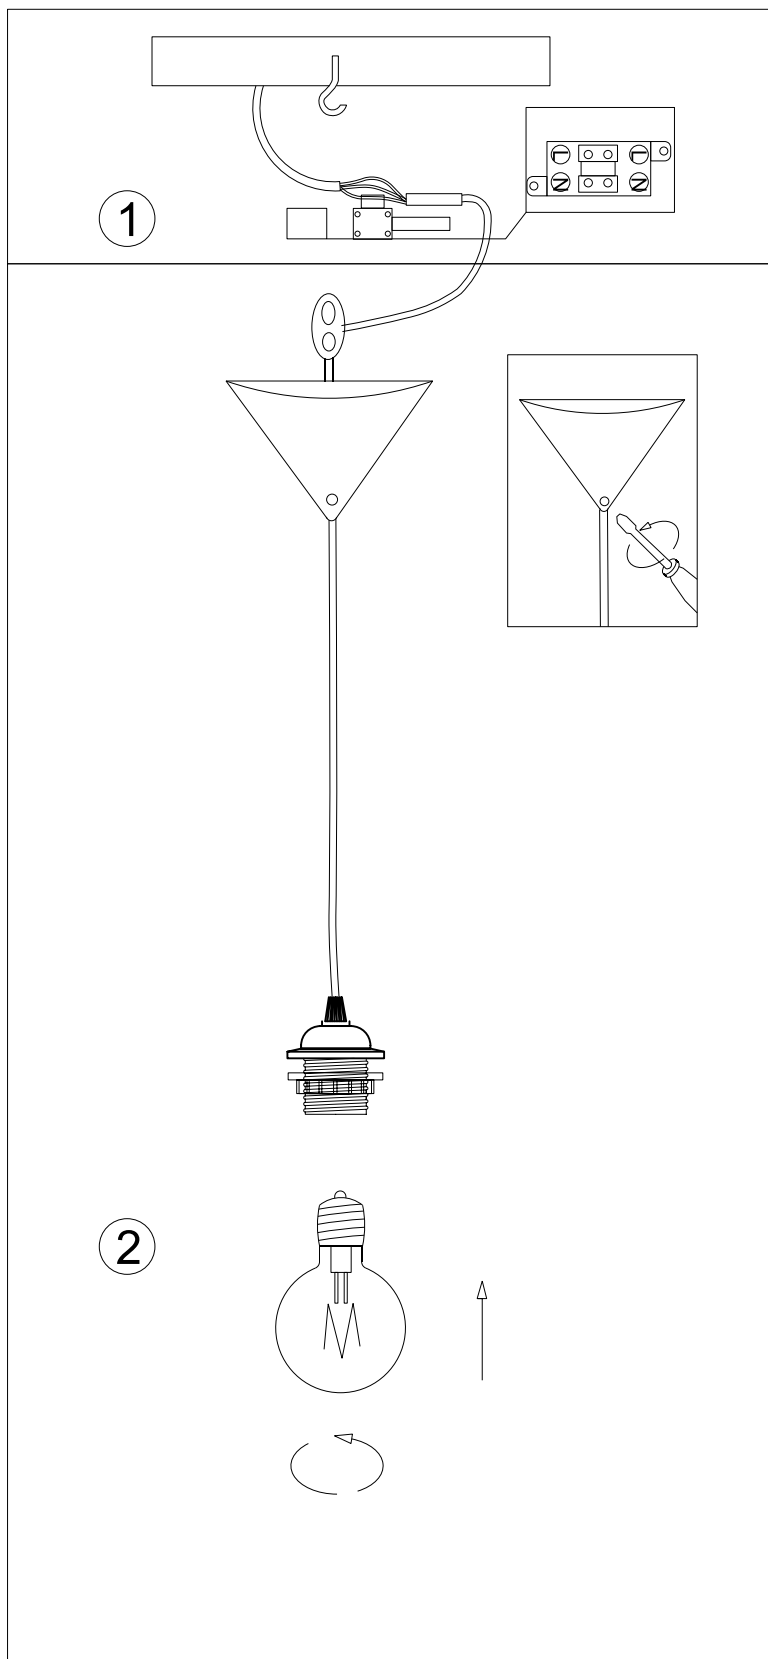

INSTRUCTION MANUAL

Pendant HL 80 E27

2

B