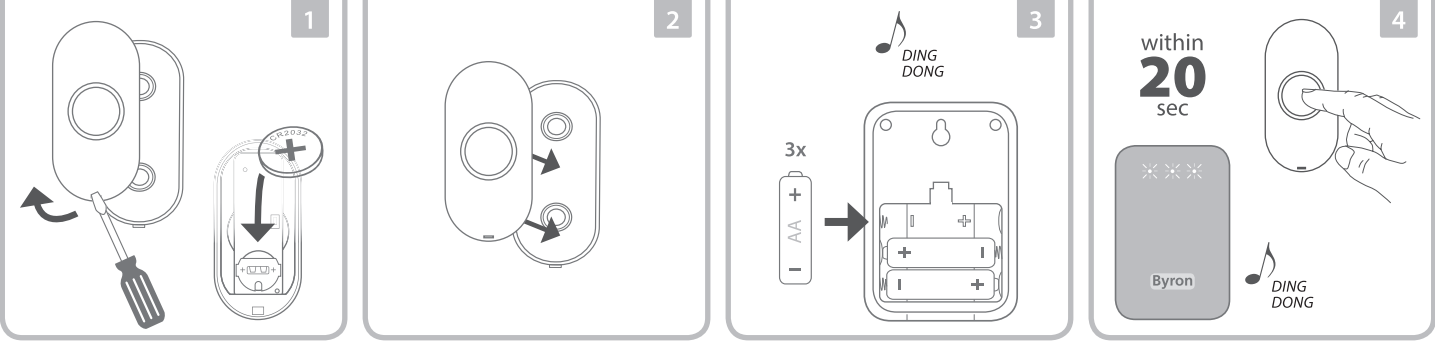

DBY-22321 | WIRELESS DOORBELL SET

NEEDED TO START (EXCL.)

BOX CONTENT | INHALT | CONTENUS | INHOUD DOOS | CONTENUTO | CONTENIDO DE LA CAJA

FIRST SET-UP | ERSTEINRICHTUNG | PREMIÈRE CONFIGURATION | EERSTE INSTALLATIE | PRIMO SET-UP | PRIMERA CONFIGURACIÓN