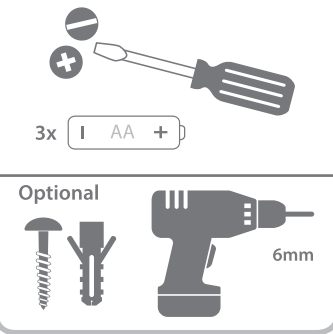

DBY-22321 | WIRELESS DOORBELL SET

NEEDED TO START (EXCL.)

BOX CONTENT | INHALT | CONTENUS | INHOUD DOOS | CONTENUTO | CONTENIDO DE LA CAJA

FIRST SET-UP | ERSTEINRICHTUNG | PREMIÈRE CONFIGURATION | EERSTE INSTALLATIE | PRIMO SET-UP | PRIMERA CONFIGURACIÓN