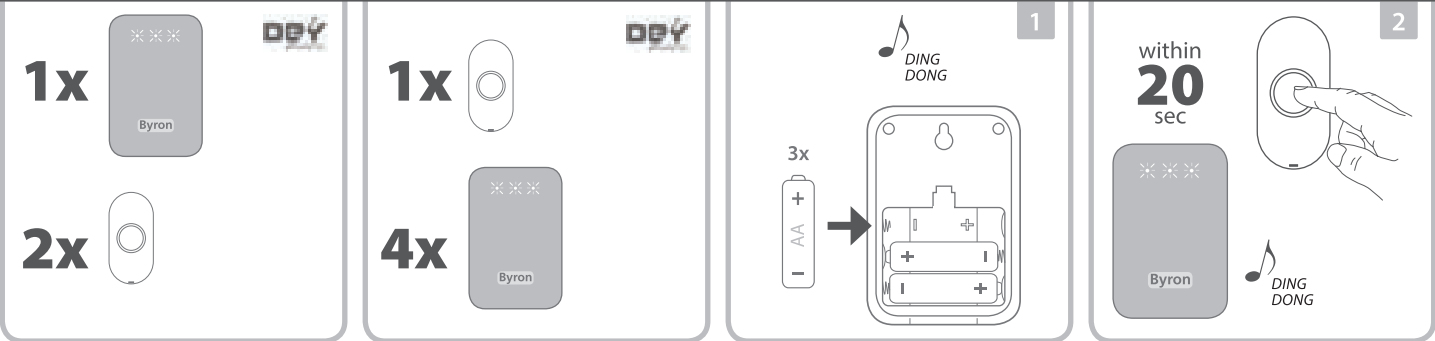

PAIRING MULTIPLE CHIMES | KOPPELN MEHRERER KLINGELN | JUMELAGE DE PLUSIEURS CARILLONS | MEERDERE DEURBELLEN KOPPELEN | ACCOPPIAMENTO MULTIPLO | EMPAREJANDO MÚLTIPLES TIMBRES