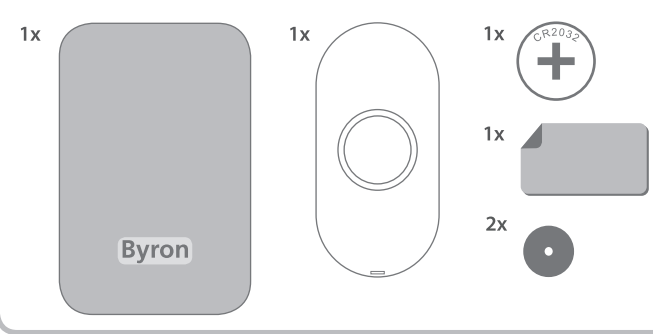

DBY-22321 | WIRELESS DOORBELL SET

NEEDED TO START (EXCL.)

BOX CONTENT | INHALT | CONTENUS | INHOUD DOOS | CONTENUTO | CONTENIDO DE LA CAJA

FIRST SET-UP | ERSTEINRICHTUNG | PREMIÈRE CONFIGURATION | EERSTE INSTALLATIE | PRIMO SET-UP | PRIMERA CONFIGURACIÓN