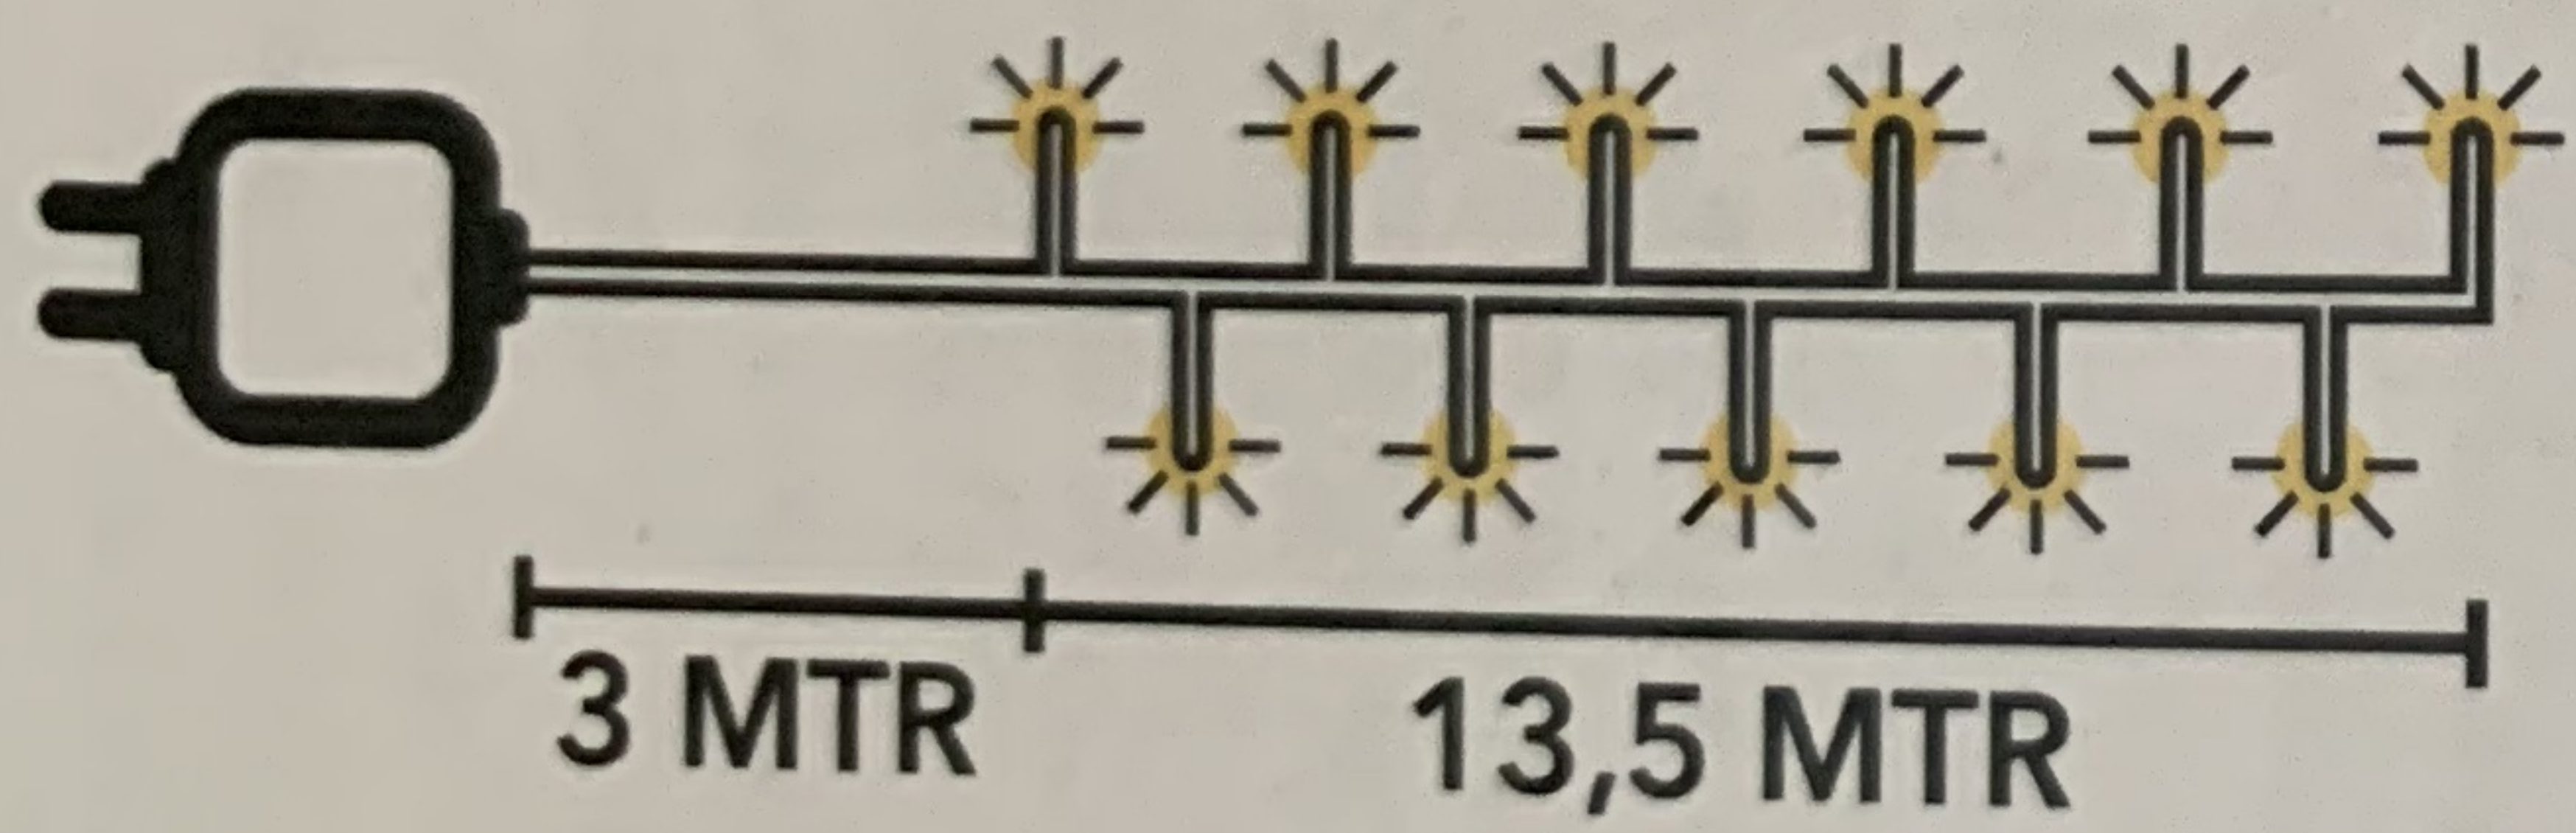

**Gebruiksaanwijzing:** Het snoer van deze verlichtingsset worden vervangen. Wanneer het snoer beschadigd is, moet de verlichtingsset worden vernietigd. Sluit het snoer niet aan op het stroomnet wanneer die in de verpakking zit. De lampen zijn niet vervangbaar.

**Mode d'emploi:** Le cordon de cet ensemble d'éclairage ne peut pas être remplacé ; si le cordon est endommagé, l'ensemble d'éclairage doit être détruit. Ne pas brancher l'alimentation lorsque la guirlande est toujours dans l'emballage. Les lampes ne peuvent pas être remplacées.

**Gebrauchsanleitung:** Das flexible Kabel dieses Beleuchtungssets kann nicht ausgetauscht werden; wenn das Kabel beschädigt ist, ist das Beleuchtungsset zu beseitigen. Die Kette nicht mit dem Stromnetz verbinden, so lange sie sich in der Verpackung befindet. Die Lampen können nicht ausgetauscht werden.

**Operating Instructions:** The external flexible cable or cord of this luminaire cannot be replaced; if the cord is damaged, the luminaire shall be destroyed. Do not connect the chain to the supply while it is in the packing. The lamps are not replaceable.