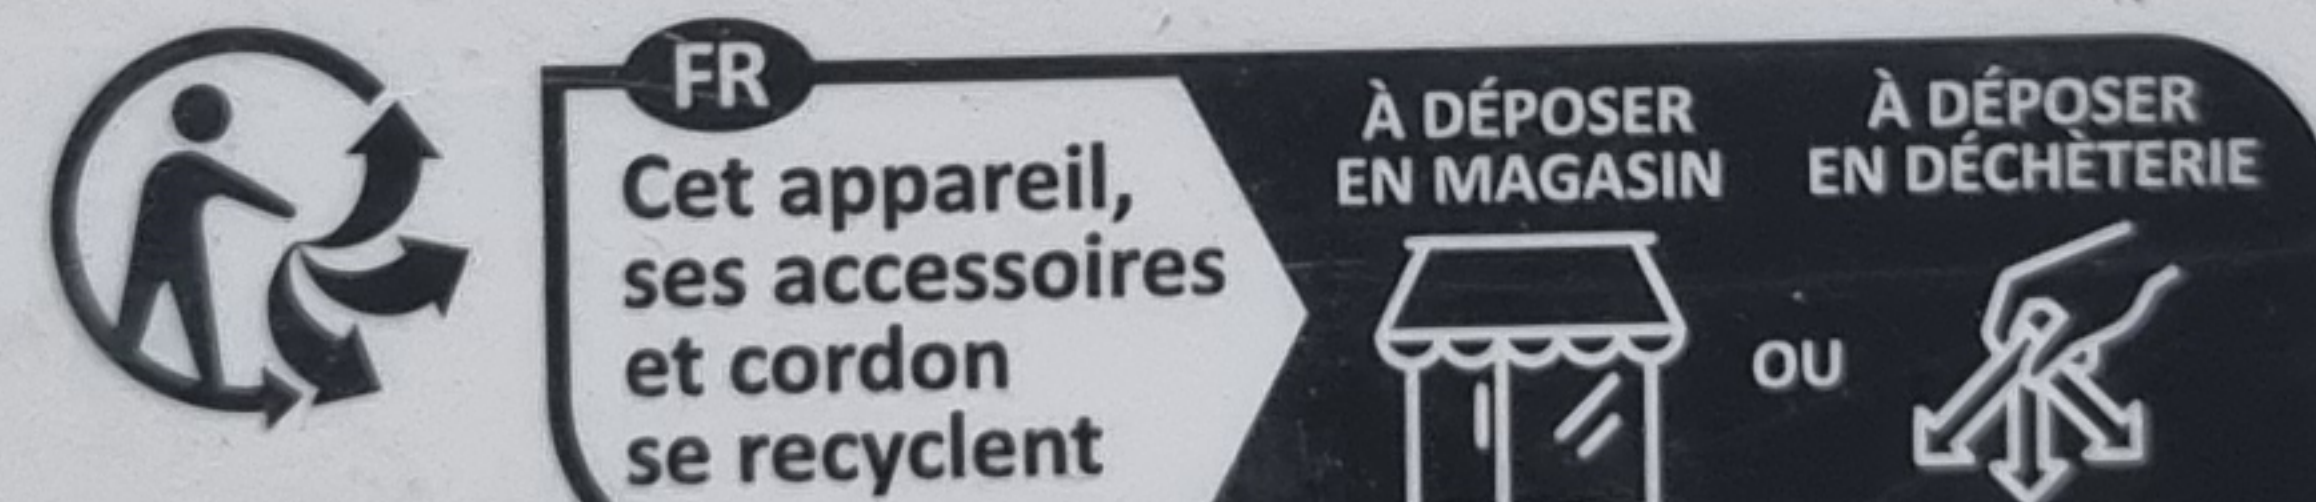

Verbatim #49552 2209-487

Points de collecte sur www.quefairedemesdechets.fr
Privilégiez la réparation ou le don de votre appareil !

SCATOLA

FOGLIO

PAP 21

PETE 1

CARTA

PLASTICA