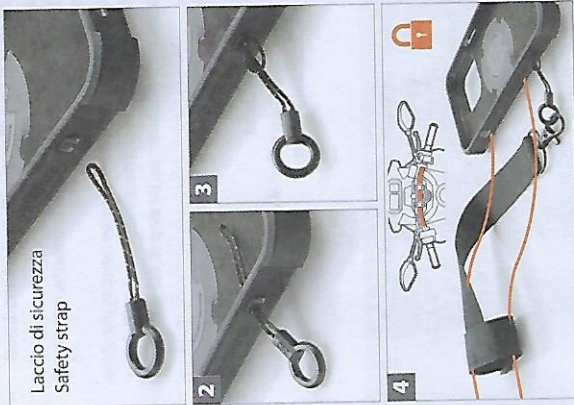

# MAG CASE

Bicycle

Office

Home

Motorcycle

Car

Laccio di sicurezza  
Safety strap

34 x magnets

### EN MAGCASE specific case with DuoLock attachment and integrated magnetic ring.

The DuoLock twist-to-lock system is compatible with all Optiline holders.

The ring made up of 34 magnets makes mounting your phone faster to the MAG series of mounts and accessories. Place your phone close to the holder and the magnets will do the rest.

### FR Valise spécifique MAGCASE avec fixation DuoLock et anneau magnétique intégré.

Le système de verrouillage par rotation DuoLock est compatible avec tous les supports Optiline.

L'anneau composé de 34 aimants accélère le montage de votre téléphone sur la série de supports et d'accessoires MAG. Placez votre téléphone près du support et les aimants feront le reste.

### ES Mestuche específico MAGCASE con fijación DuoLock y anillo magnético integrado.

El sistema DuoLock twist-to-lock es compatible con todos los soportes Optiline.

El anillo compuesto por 34 imanes hace que el montaje de su teléfono sea más rápido en la serie MAG de soportes y accesorios. Coloca tu teléfono cerca del soporte y los imanes harán el resto.