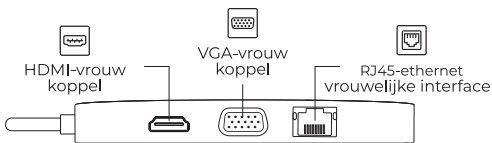

PRODUCTDIAGRAM