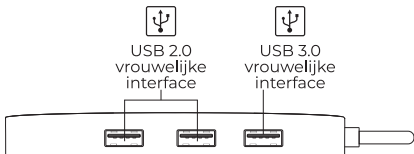

PRODUCTDIAGRAM