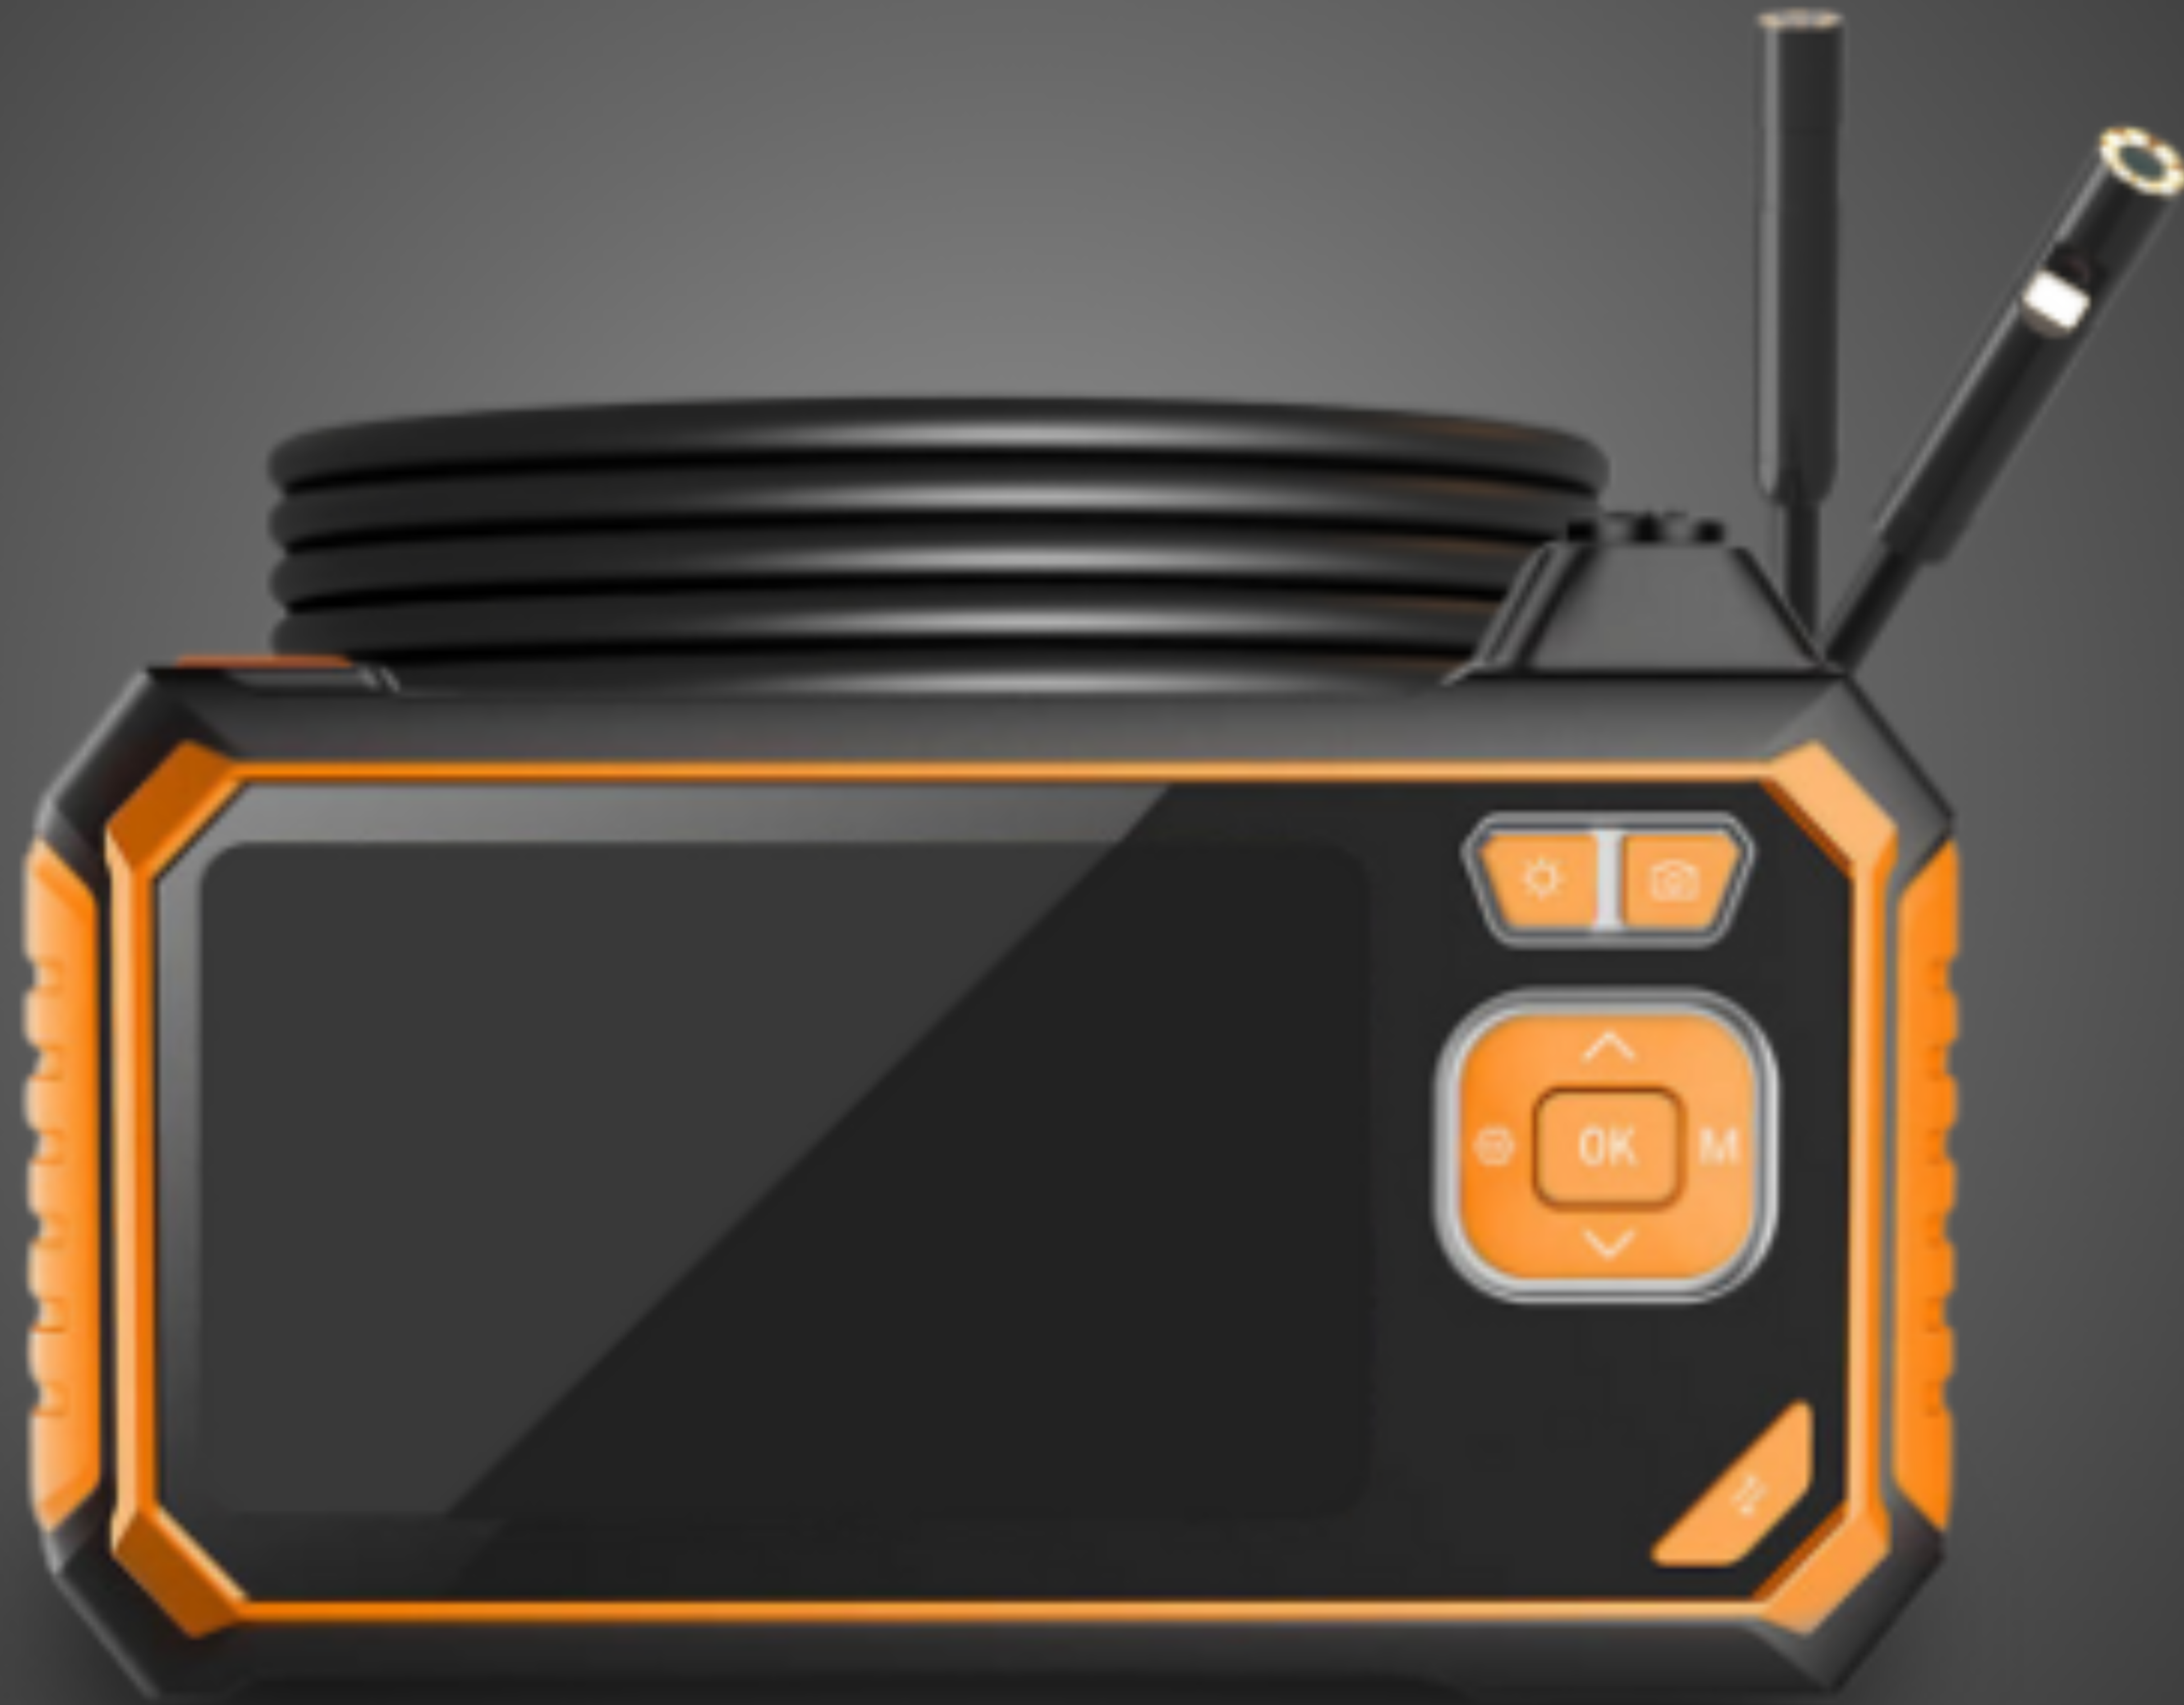

ST-IC210

INSPECTIECAMERA

INDUSTRIËLE ENDOSCOOP MET 4.3 INCH IPS DISPLAY

 Gebruikershandleiding
 User manual