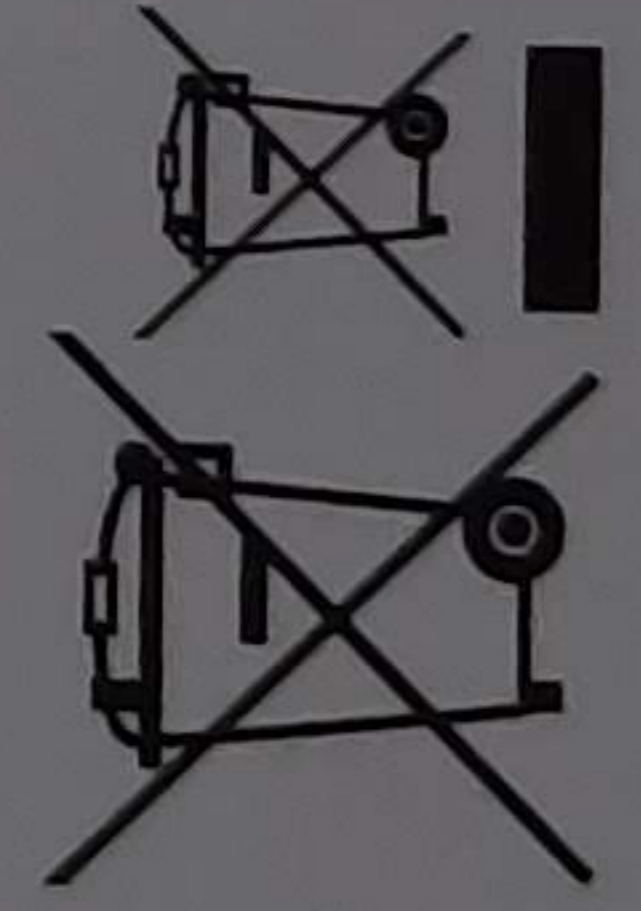

Min 45mm

Max 65mm

  
**8 806095 037004**

SAMSUNG : SM-R960NZKAEUB  
 COLOR : Black

  
 S/N : RFAW70BHR6H

MADE IN VIETNAM

MANUFACTURE DATE : 2023.07.11 Model : SM-R960 **A**

  
 Model : SM-R960 S/N : RFAW70BHR6H **B**

  
 Model : SM-R960 S/N : RFAW70BHR6H **C**

  
**RECYCLED**  
 Packaging  
**FSC™ C115499**

|   |        |    |    |    |    |    |    |    |    |
|---|--------|----|----|----|----|----|----|----|----|
|  | AT     | BE | CY | CZ | DK | EE | FI | FR | MT |
|   | NL     | PL | PT | SK | SI | ES | SE | DE | EL |
|   | UK(NI) | IS | LI | NO | CH | BG | RO | TR | HR |
|   | IE     | IT | LV | LT | LU |    |    |    |    |