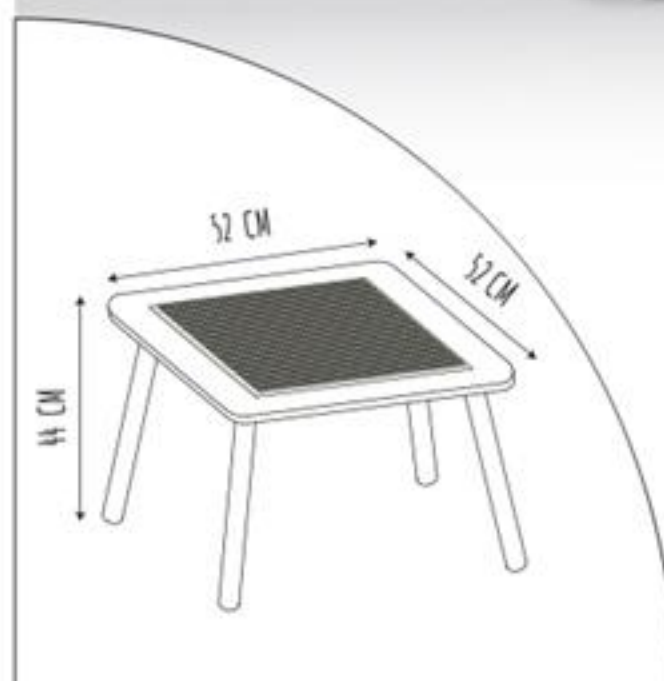

HOME
DECO
KIDS

BRICK COMPATIBLE ACTIVITY TABLE
TABLE D'ACTIVITÉ COMPATIBLE BRIQUES
MESA DE ACTIVIDADES COMPATIBLE CON LADRILLOS
AKTIVITÄTENTISCH KOMPATIBEL BAUSTEIN

COMPATIBLE
BRIQUES DE CONSTRUCTION
Building bricks compatible

À monter soi-même / Self assembly / Montaje por uso mismo
Matériel et notice inclus / Material and manual included /
Material y manual de instrucciones incluidos

Dimensions / Size / Dimensiones : L 52,5 x H 44 x P 52,5 cm
Poids / Weight / Peso : 4,3 kg

Carton / Package / Embalaje
Dimensions / Size / Dimensiones : L 58 x H 58 x P 7 cm
Poids / Weight / Peso : 4,8 Kg

Composition :
Plateau / Top / Tablero : MDF + Polypropylène /
MDF + Polypropylene / MDF + Polipropileno
Pieds / Feet / Pies : Pin / Pine / Pino

IT-Tavolo d'attività compatibile con mattoncini da costruzione
NL-Speeltafel geschikt voor blokken
PT-Mesa de atividades compatível tijolo

Usage domestique uniquement / for domestic use only /
Exclusivamente para uso doméstico.

Carton 1/1

HD7126

Lot n° :

Édité par le Groupe CH2P
157, avenue Charles Floquet - Bât 4C/4D
93150 Le Blanc-Mesnil - FRANCE
www.cmp-paris.com
Made in China