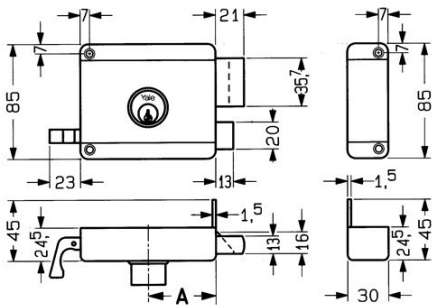

Mechanische sloten

Oplegsloten voor buitendeuren

Standaard oplegsloten

634-50

Experience a safer and more
open world

Omschrijving

Yale oplegslot, 1 toers met vaste buitencilinder, doornmaat 50mm, draairichting 1.

Geschikt voor toepassing in naar binnendraaiende voordeuren in de woningbouw.

Eigenschappen

- Vervangingsslot voor voordeuren.
- Voor beveiliging van voordeuren veiligheidsoplegslot Nemef 4154 of LIPS 1700 serie toepassen.
- Uitvoering met vaste buitencilinder
- Doornmaat 50 en 60 mm
- Grijs gelakte uitvoering
- Vernikkelde cilinder met 3 sleutels
- Met trekknop aan de binnenzijde voor dagschootbediening
- Inclusief sluitkast, rozet en schroeven