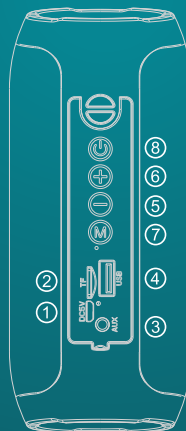

3

5. head input through outside devices.
5. When play music, Press short for last song, long press to turn down the volume.
6. When play music, press short for next song, long press to turn up the volume.
7. When play music, (USB card/TF card/BT/line in), short press to swith model.
8. Power switch: Press long for power on /power off. In FM mode, press short to search station automatically, press again to stop searching. Under BT mode with mobile paired, when call coming, press short to answer a call hands-free, press again to hand up, press twice to ring up a call.

NOTE: In the FM mode, put in micro charging cable to get better FM radio station.

4

PRODUCT SPECIFICATIES

- ◆ BT: V4.2
Ondersteuning: 2CAP/A 2DP(AVCTP/AVDTP/AVRCP), kan het AUDIO-siginaal ontvangen en het AUDIO-apparaat bedienen.
- ◆ Maximaal bereik: 10M
- ◆ SNR: >90db
- ◆ Batterij: 3.7V 1200mah
- ◆ Speelduur normaal volume: 3H-4H
- ◆ Luidsprekerdriver: 45mm*2
- ◆ Vermogen: 5w * 2
- ◆ Frequentiebereik: 120HZ-20KHZ
- ◆ Afmetingen: 68.8 x 68.8 x 160mm
- ◆ Kartonnen maat: 50PCS/CTN
- ◆ Gewicht: 405G
- ◆ Opladen: 5V/500MA

6

Funcities ingangen en knoppen speaker:

1. DC 5V-sleuf: Hier kan de USB oplaadkabel in om de AG220 Speaker op te laden.
2. TF-kaart: Hier kan een TF-kaart ingestopt worden om MP3 Muziek af te kunnen spelen.
3. AUX-ingang: Hier kan een AUX