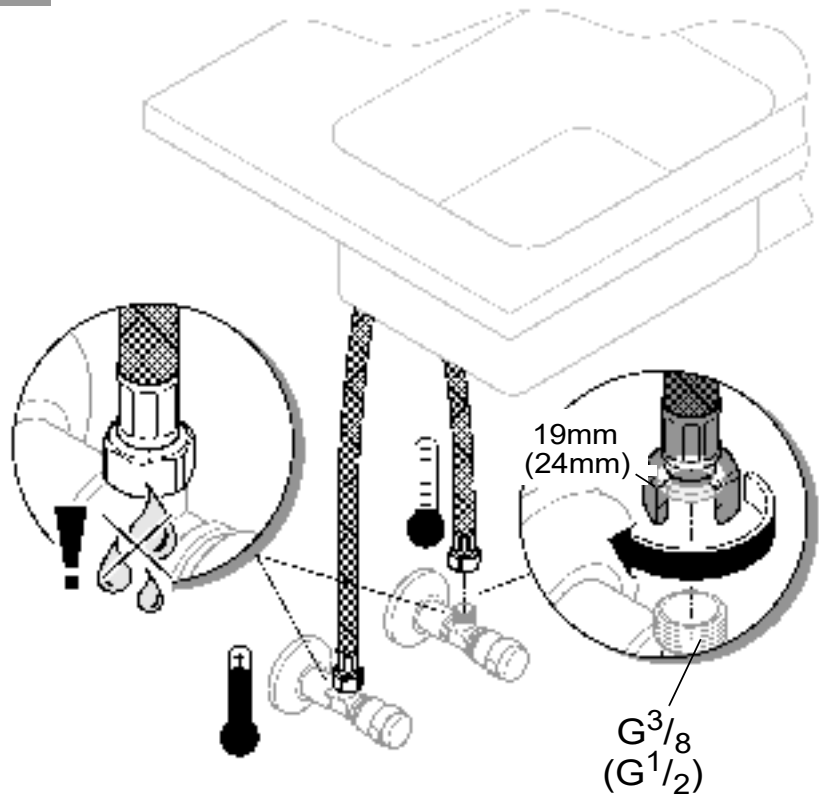

0,5 max. 10

max. 70° thumbs up icon max. 60°

1

2

3

Pure Freude an Wasser

**GROHE**  
WAVES

**D**