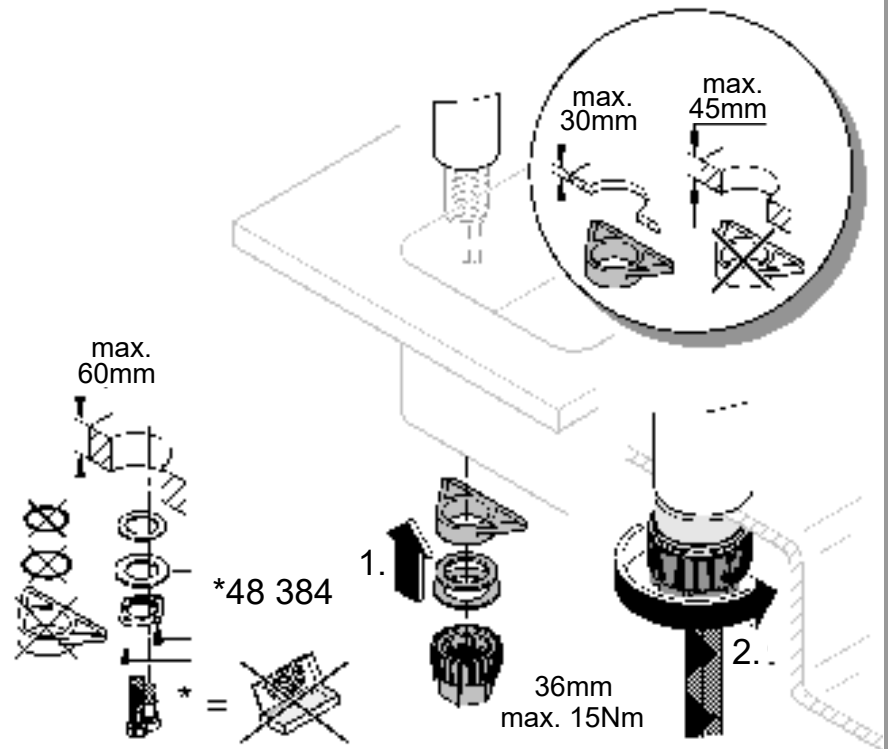

0,5 max. 10

max. 70° thumbs up icon max. 60°

1

2

3

Pure Freude an Wasser

**GROHE**  
WAVES

**D**