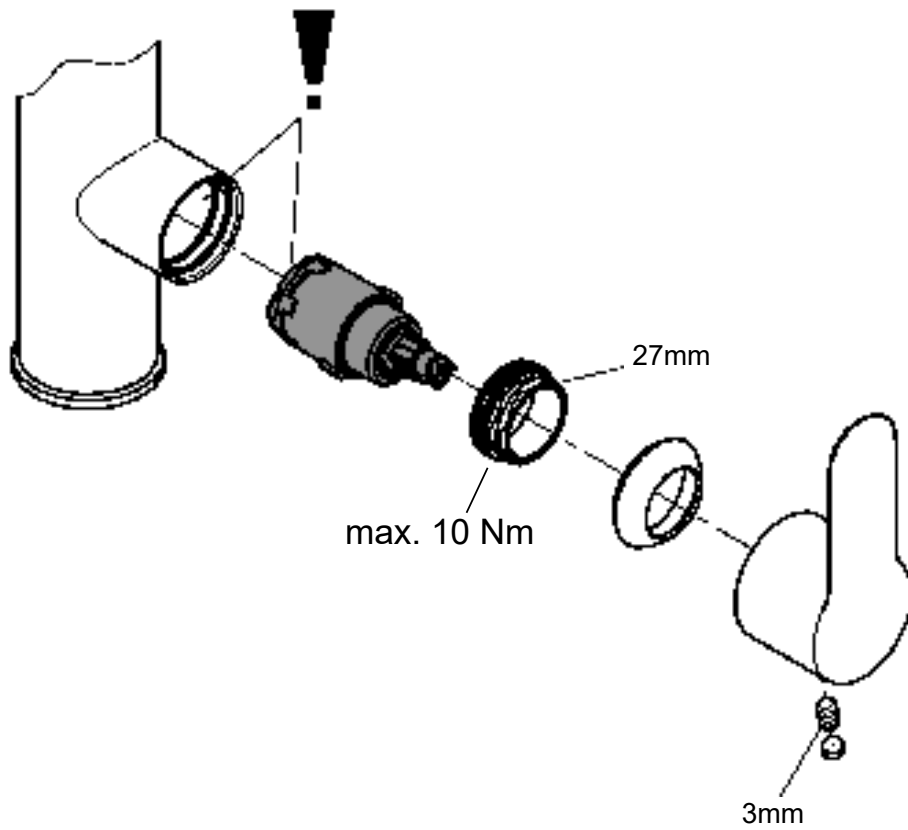

0,5 max. 10

max. 70° thumbs up icon max. 60°

1

2

3

Pure Freude an Wasser

**GROHE**  
WAVES

**D**