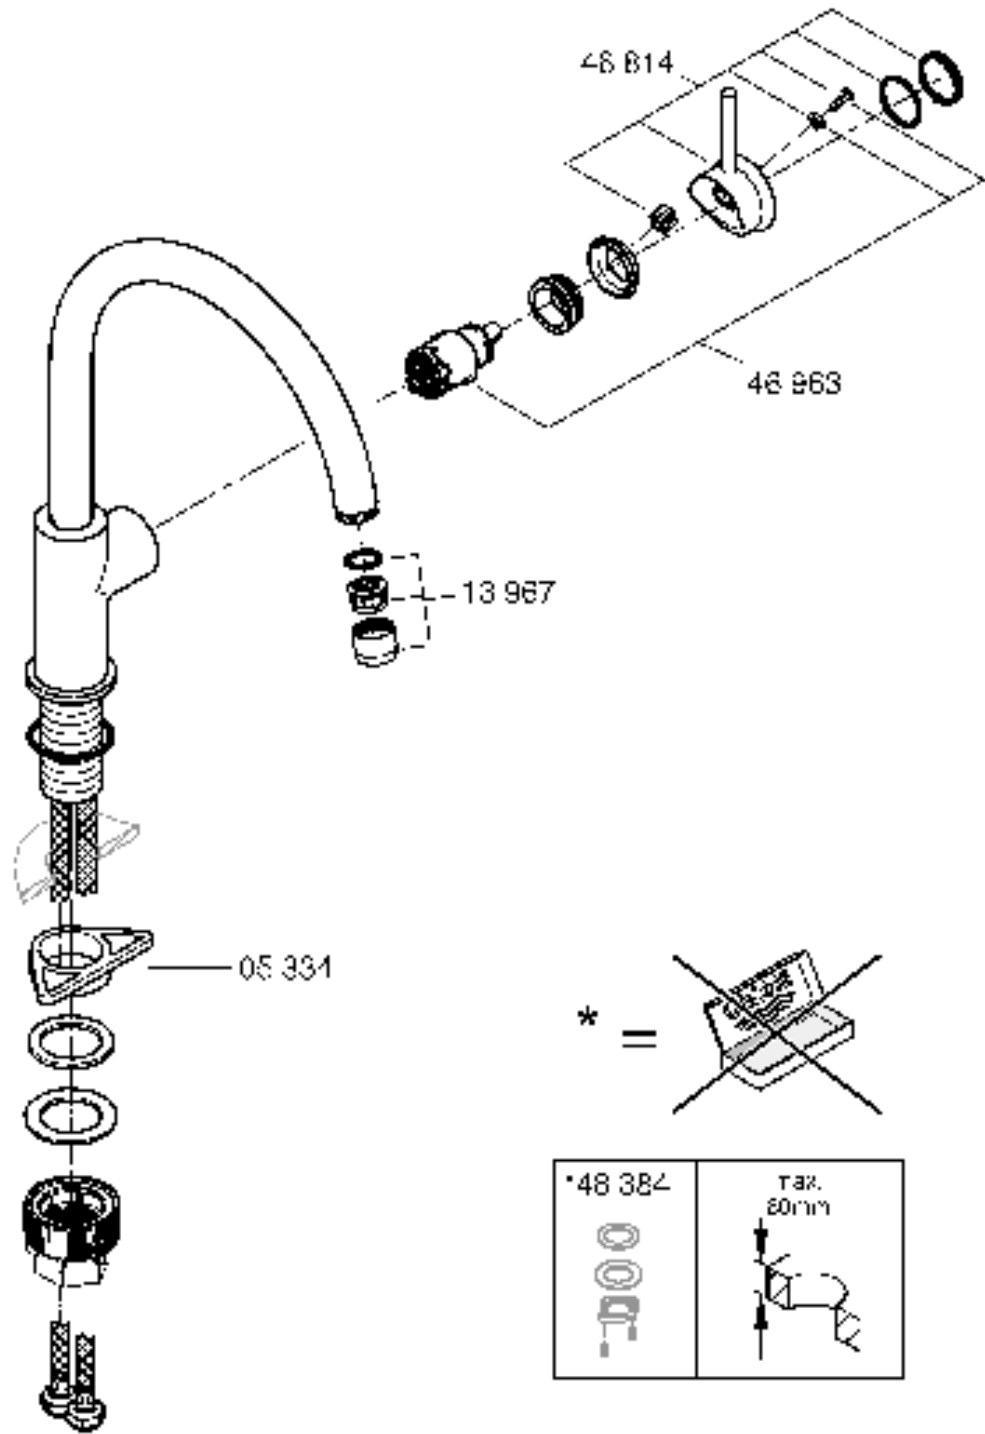

0,5 max. 10

max. 70° thumbs up icon max. 60°

1

2

3

Pure Freude an Wasser

**GROHE**  
WAVES

**D**