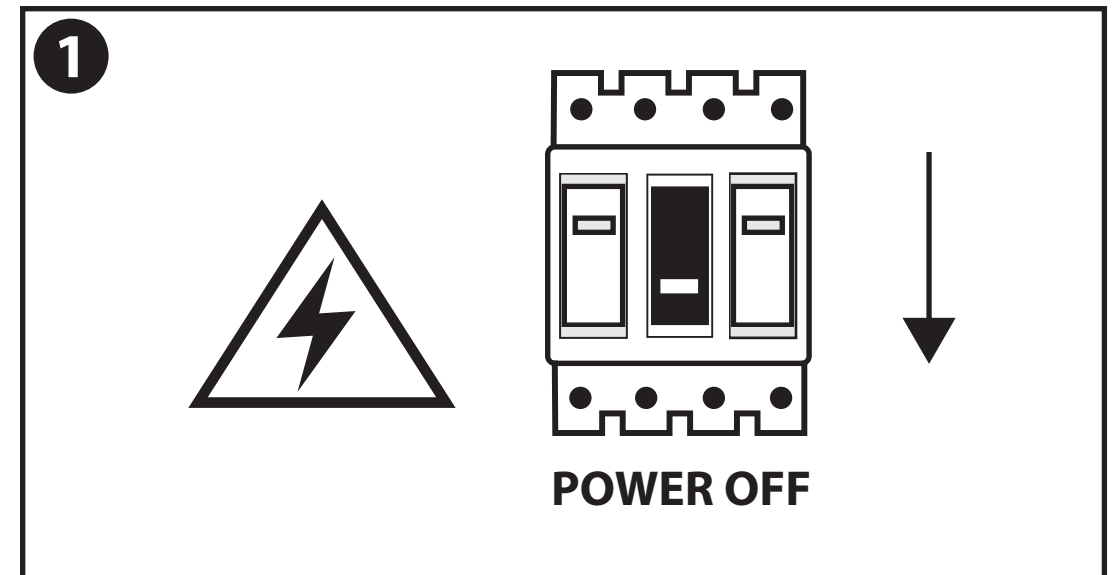

NL - Gebruikershandleiding voor Lamp #1 Vintage Industriële Hanglamp Zwart.
Deze handleiding bevat belangrijke informatie over de montage van het artikel.
Lees de handleiding daarom zorgvuldig door voordat u aan de installatie begint.

Artikelnummer	Kleur
GRH081-B	Zwart
GRH081-G	Grijs
GRH081-W	Wit

- De armatuur dient te worden geïnstalleerd of onderhouden door een gekwalificeerde elektricien en bedraad in overeenstemming met de meest recente IEE elektrische voorschriften of de nationale vereisten.
- Dit artikel is gelabeld met een doorgestreepte afvalcontainer met een enkele zwarte lijn eronder (AEEA / WEEE), zoals vereist door de Europese Gemeenschapsrichtlijn 2012/19/EU. Dit symbool heeft betrekking op gebruikte elektrische en elektronische apparaten, daarom mag dit product niet met het normaal huishoudelijk afval worden weggegooid. De gebruiker is verantwoordelijk voor de verwijdering van deze apparaten via een aangewezen inzameling van afgedankte elektrische en elektronische apparatuur. Via het afvalverwerkingsbedrijf dat de genoemde diensten levert, helpt u actief mee om schadelijke effecten op het milieu te voorkomen door onjuiste verwijdering van schadelijke componenten te voorkomen.