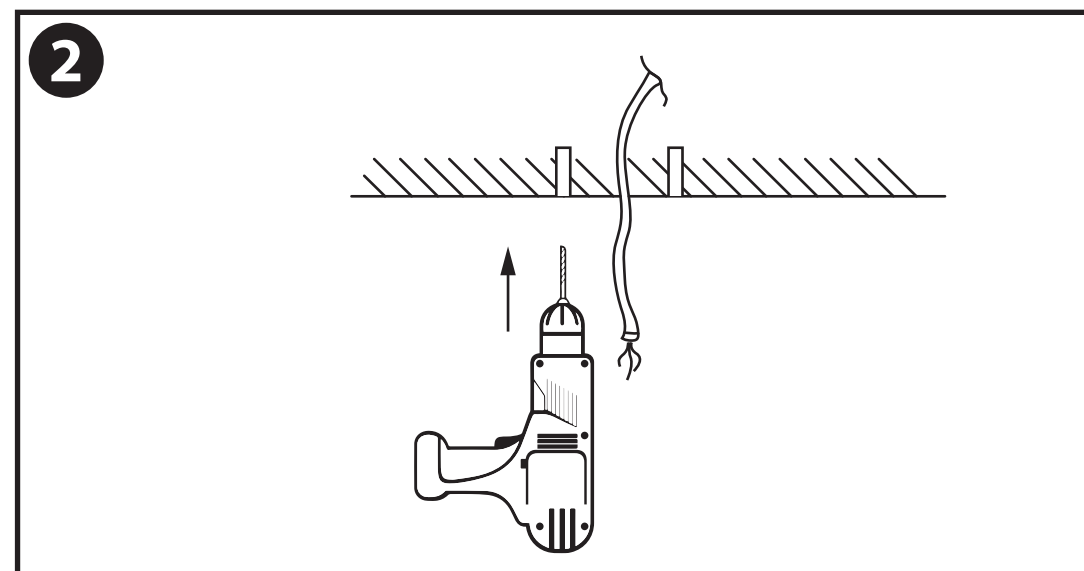

NL - Gebruikershandleiding voor Lamp #1 Vintage Industriële Hanglamp Zwart.
Deze handleiding bevat belangrijke informatie over de montage van het artikel.
Lees de handleiding daarom zorgvuldig door voordat u aan de installatie begint.

Artikelnummer	Kleur
GRH081-B	Zwart
GRH081-G	Grijs
GRH081-W	Wit

- De armatuur dient te worden geïnstalleerd of onderhouden door een gekwalificeerde elektricien en bedraad in overeenstemming met de meest recente IEE elektrische voorschriften of de nationale vereisten.
- Dit artikel is gelabeld met een doorgestreepte afvalcontainer met een enkele zwarte lijn eronder (AEEA / WEEE), zoals vereist door de Europese Gemeenschapsrichtlijn 2012/19/EU. Dit symbool heeft betrekking op gebruikte elektrische en elektronische apparaten, daarom mag dit product niet met het normaal huishoudelijk afval worden weggegooid. De gebruiker is verantwoordelijk voor de verwijdering van deze apparaten via een aangewezen inzameling van afgedankte elektrische en elektronische apparatuur. Via het afvalverwerkingsbedrijf dat de genoemde diensten levert, helpt u actief mee om schadelijke effecten op het milieu te voorkomen door onjuiste verwijdering van schadelijke componenten te voorkomen.