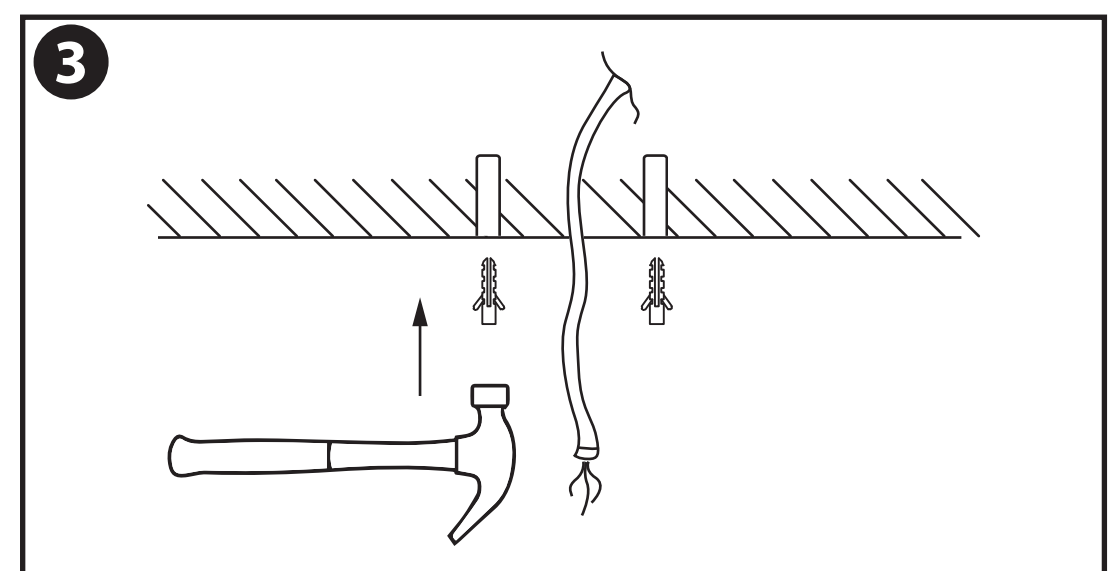

NL - Gebruikershandleiding voor Lamp #1 Vintage Industriële Hanglamp Zwart.
Deze handleiding bevat belangrijke informatie over de montage van het artikel.
Lees de handleiding daarom zorgvuldig door voordat u aan de installatie begint.

Artikelnummer	Kleur
GRH081-B	Zwart
GRH081-G	Grijs
GRH081-W	Wit

- De armatuur dient te worden geïnstalleerd of onderhouden door een gekwalificeerde elektricien en bedraad in overeenstemming met de meest recente IEE elektrische voorschriften of de nationale vereisten.
- Dit artikel is gelabeld met een doorgestreepte afvalcontainer met een enkele zwarte lijn eronder (AEEA / WEEE), zoals vereist door de Europese Gemeenschapsrichtlijn 2012/19/EU. Dit symbool heeft betrekking op gebruikte elektrische en elektronische apparaten, daarom mag dit product niet met het normaal huishoudelijk afval worden weggegooid. De gebruiker is verantwoordelijk voor de verwijdering van deze apparaten via een aangewezen inzameling van afgedankte elektrische en elektronische apparatuur. Via het afvalverwerkingsbedrijf dat de genoemde diensten levert, helpt u actief mee om schadelijke effecten op het milieu te voorkomen door onjuiste verwijdering van schadelijke componenten te voorkomen.