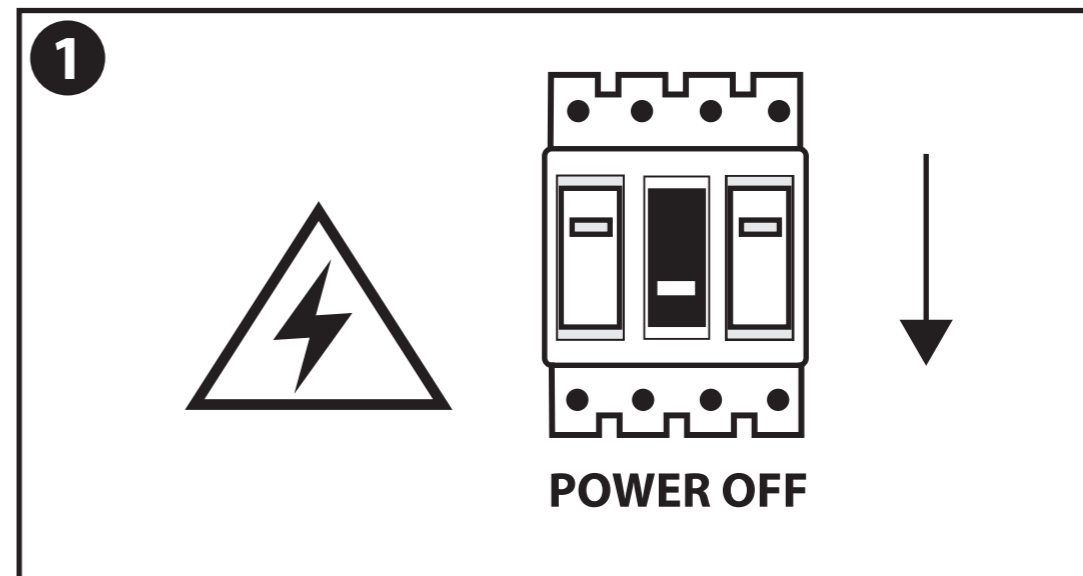

NL - Gebruikershandleiding voor Lamp #1 rieten hanglampen.
Deze handleiding bevat belangrijke informatie over de montage van het artikel.
Lees de handleiding daarom zorgvuldig door voordat u aan de installatie begint.

Artikelnummer	Kleur	Artikelnummer	Kleur
GRMVTC363	Natural	GRMVTC273	Natural
GRMVTC364	Natural	GRMVTC309	Natural
GRMVTC365	Natural	GRMVTC374	Natural
GRMVTC366	Natural	GRMVTC377	Natural
GRMVTC368	Natural	GRMVTC380B	Zwart