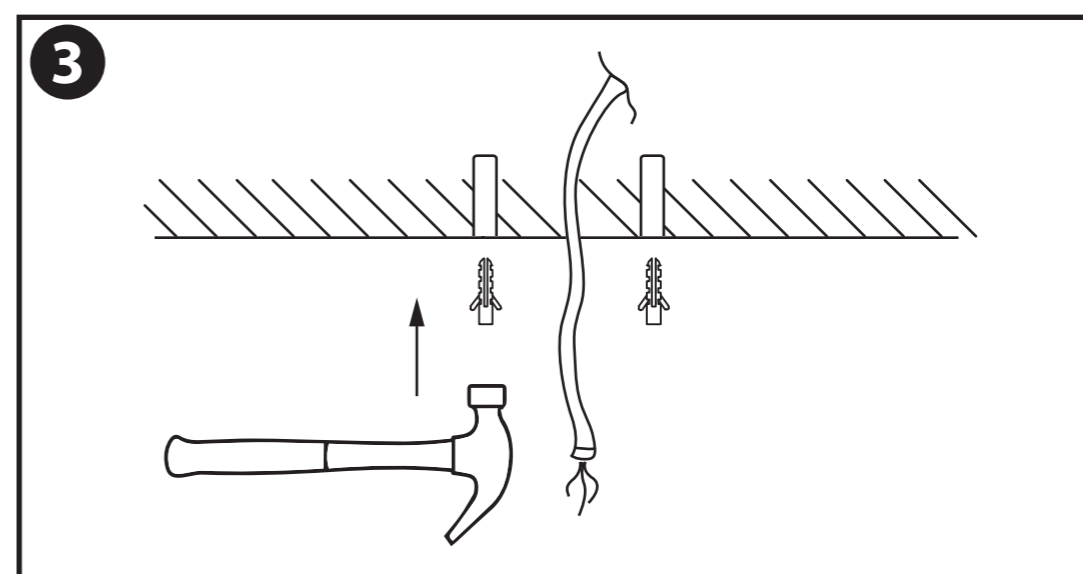

NL - Gebruikershandleiding voor Lamp #1 rieten hanglampen.
Deze handleiding bevat belangrijke informatie over de montage van het artikel.
Lees de handleiding daarom zorgvuldig door voordat u aan de installatie begint.

Artikelnummer	Kleur	Artikelnummer	Kleur
GRMVTC363	Natural	GRMVTC273	Natural
GRMVTC364	Natural	GRMVTC309	Natural
GRMVTC365	Natural	GRMVTC374	Natural
GRMVTC366	Natural	GRMVTC377	Natural
GRMVTC368	Natural	GRMVTC380B	Zwart