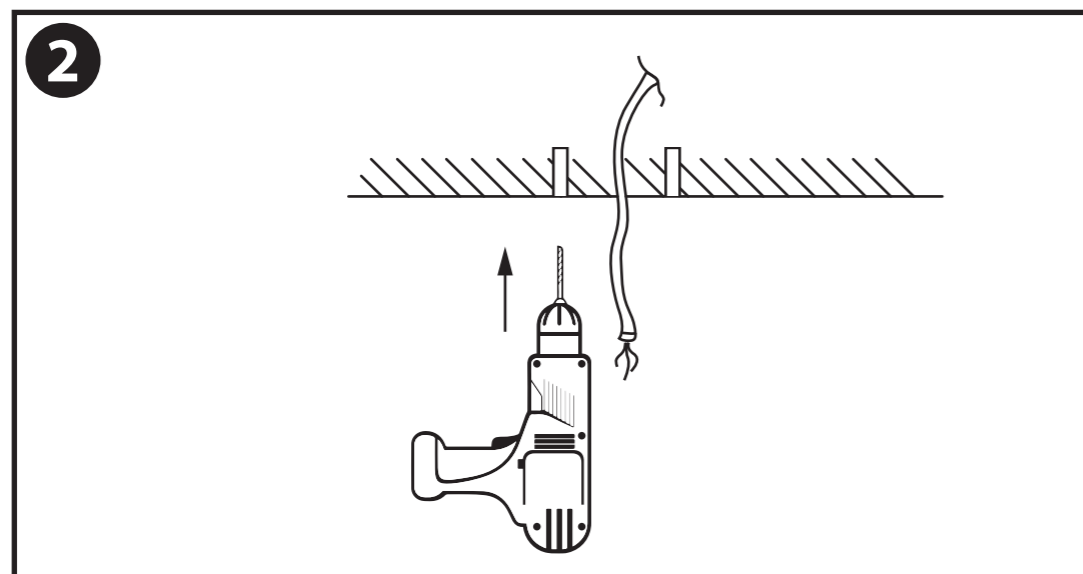

NL - Gebruikershandleiding voor Lamp #1 rieten hanglampen.
Deze handleiding bevat belangrijke informatie over de montage van het artikel.
Lees de handleiding daarom zorgvuldig door voordat u aan de installatie begint.

Artikelnummer	Kleur	Artikelnummer	Kleur
GRMVTC363	Natural	GRMVTC273	Natural
GRMVTC364	Natural	GRMVTC309	Natural
GRMVTC365	Natural	GRMVTC374	Natural
GRMVTC366	Natural	GRMVTC377	Natural
GRMVTC368	Natural	GRMVTC380B	Zwart