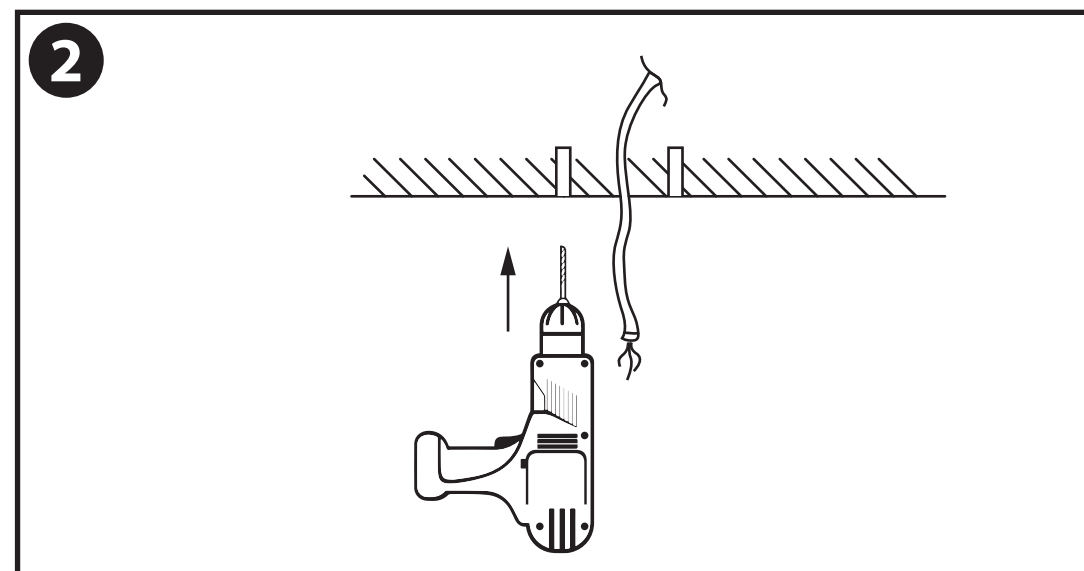

NL - Gebruikershandleiding voor Lamp #1 Vintage Industriële Hanglamp Zwart 2/3 Kappen.
Deze handleiding bevat belangrijke informatie over de montage van het artikel.
Lees de handleiding daarom zorgvuldig door voordat u aan de installatie begint.

LET OP!
Ernstig letsel, brand of schade mogelijk. Maak voor de installatie alle aansluitkabels stroomvrij en dek deze af.

Artikelnummer	Kleur
GRH308	Zwart
GRH308-2	Zwart

- De armatuur dient te worden geïnstalleerd of onderhouden door een gekwalificeerde elektricien en bedraad in overeenstemming met de meest recente IEE elektrische voorschriften of de nationale vereisten.
- Dit artikel is gelabeld met een doorgestreepte afvalcontainer met een enkele zwarte lijn eronder (AEEA / WEEE), zoals vereist door de Europese Gemeenschapsrichtlijn 2012/19/EU. Dit symbool heeft betrekking op gebruikte elektrische en elektronische apparaten, daarom mag dit product niet met het normaal huishoudelijk afval worden weggegooid. De gebruiker is verantwoordelijk voor de verwijdering van deze apparaten via een aangewezen inzameling van afgedankte elektrische en elektronische apparatuur. Via het afvalverwerkingsbedrijf dat de genoemde diensten levert, helpt u actief mee om schadelijke effecten op het milieu te voorkomen door onjuiste verwijdering van schadelijke componenten te voorkomen.