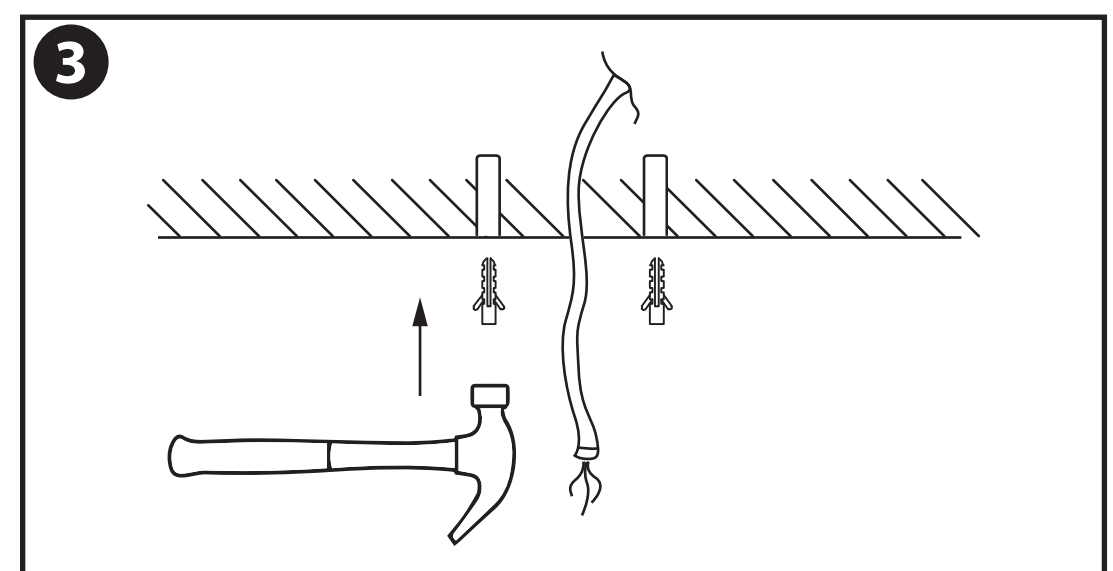

NL - Gebruikershandleiding voor Lamp #1 Vintage Industriële Hanglamp Zwart 2/3 Kappen.
Deze handleiding bevat belangrijke informatie over de montage van het artikel.
Lees de handleiding daarom zorgvuldig door voordat u aan de installatie begint.

LET OP!
Ernstig letsel, brand of schade mogelijk. Maak voor de installatie alle aansluitkabels stroomvrij en dek deze af.

Artikelnummer	Kleur
GRH308	Zwart
GRH308-2	Zwart

- De armatuur dient te worden geïnstalleerd of onderhouden door een gekwalificeerde elektricien en bedraad in overeenstemming met de meest recente IEE elektrische voorschriften of de nationale vereisten.
- Dit artikel is gelabeld met een doorgestreepte afvalcontainer met een enkele zwarte lijn eronder (AEEA / WEEE), zoals vereist door de Europese Gemeenschapsrichtlijn 2012/19/EU. Dit symbool heeft betrekking op gebruikte elektrische en elektronische apparaten, daarom mag dit product niet met het normaal huishoudelijk afval worden weggegooid. De gebruiker is verantwoordelijk voor de verwijdering van deze apparaten via een aangewezen inzameling van afgedankte elektrische en elektronische apparatuur. Via het afvalverwerkingsbedrijf dat de genoemde diensten levert, helpt u actief mee om schadelijke effecten op het milieu te voorkomen door onjuiste verwijdering van schadelijke componenten te voorkomen.