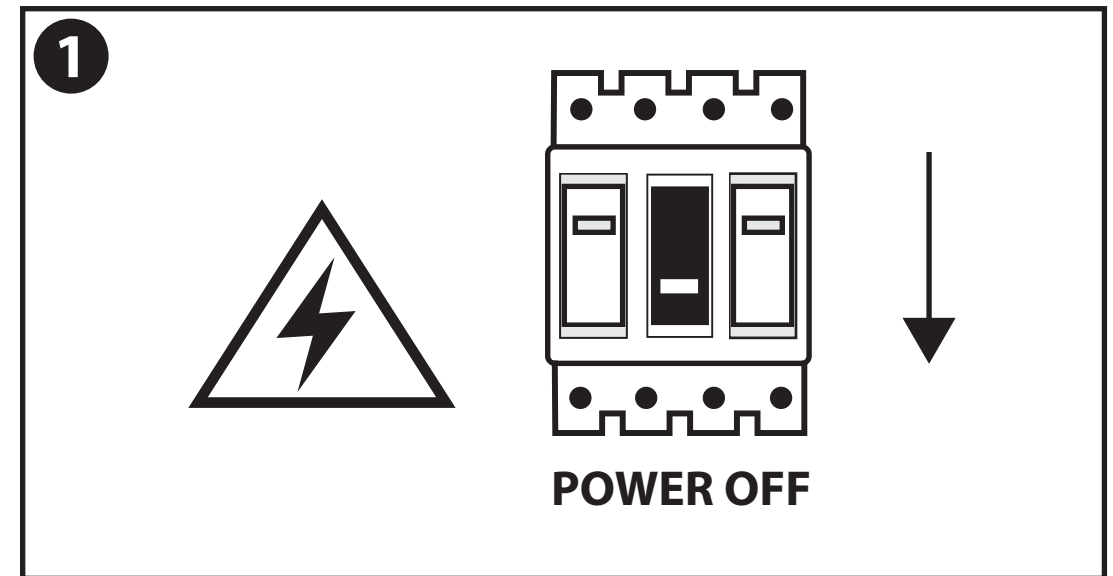

NL - Gebruikershandleiding voor Lamp #1 Vintage Industriële Hanglamp Zwart 2/3 Kappen.
Deze handleiding bevat belangrijke informatie over de montage van het artikel.
Lees de handleiding daarom zorgvuldig door voordat u aan de installatie begint.

LET OP!
Ernstig letsel, brand of schade mogelijk. Maak voor de installatie alle aansluitkabels stroomvrij en dek deze af.

Artikelnummer	Kleur
GRH308	Zwart
GRH308-2	Zwart

- De armatuur dient te worden geïnstalleerd of onderhouden door een gekwalificeerde elektricien en bedraad in overeenstemming met de meest recente IEE elektrische voorschriften of de nationale vereisten.
- Dit artikel is gelabeld met een doorgestreepte afvalcontainer met een enkele zwarte lijn eronder (AEEA / WEEE), zoals vereist door de Europese Gemeenschapsrichtlijn 2012/19/EU. Dit symbool heeft betrekking op gebruikte elektrische en elektronische apparaten, daarom mag dit product niet met het normaal huishoudelijk afval worden weggegooid. De gebruiker is verantwoordelijk voor de verwijdering van deze apparaten via een aangewezen inzameling van afgedankte elektrische en elektronische apparatuur. Via het afvalverwerkingsbedrijf dat de genoemde diensten levert, helpt u actief mee om schadelijke effecten op het milieu te voorkomen door onjuiste verwijdering van schadelijke componenten te voorkomen.