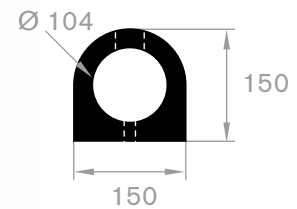

artikelcode	lengte (mm)	breedte (mm)	hoogte (mm)	afmeting kanaal (mm)	gewicht (kg)
21500493	1020	140	20	40 x 13	1,4
21500494	1020	275	40	100 x 25	3,2

VANAF
€9,50
PER STUK

kabelbrug - 3 kanalen

artikelcode	lengte (mm)	breedte (mm)	hoogte (mm)	afmeting kanalen (mm)	gewicht (kg)
21500498	905	350	48	36 x 36	10

artikelcode	rollengte (m)	breedte (mm)	hoogte (mm)	gewicht (kg)
21500472	9	75	25	9

VANAF
€54,-
PER ROL

artikelcode	rollengte (m)	breedte (mm)	hoogte (mm)
21500480	25	66,5	10,7

VANAF
€3,90
PER METER

artikelcode	rollengte (m)	breedte (mm)	hoogte (mm)
21500485	10	83	14

VANAF
€6,-
PER METER

stootrand voor parkeergarages

artikelcode	lengte (mm)	breedte (mm)	hoogte (mm)	gewicht (kg)
21659020	805	225	10	3

VANAF
€19,-
PER STUK

artikelcode	lengte (mm)	breedte (mm)	hoogte (mm)	gewicht (kg)	kleur
21501210	1000	162	48	5,5	zwart/geel
21501211	1000	162	48	5,5	wit/rood
21501212	1000	162	48	5,5	geel/groen

stootblokken voor laaddocks

artikelcode	hoogte (mm)	breedte (mm)	lengte (mm)	gewicht in kg/m
21501075	100	250	325	8
21501080	100	250	445	12

VANAF
€18,-
PER STUK

D-fenderblokken met boorgaten

artikelcode	hoogte (mm)	breedte (mm)	lengte (mm)	hardheid	gewicht in kg/m
21501010	100	100	905	85° Shore	8
21501015	150	150	905	85° Shore	14
21501020	200	200	1000	85° Shore	30
21501022	200	200	2000	85° Shore	60