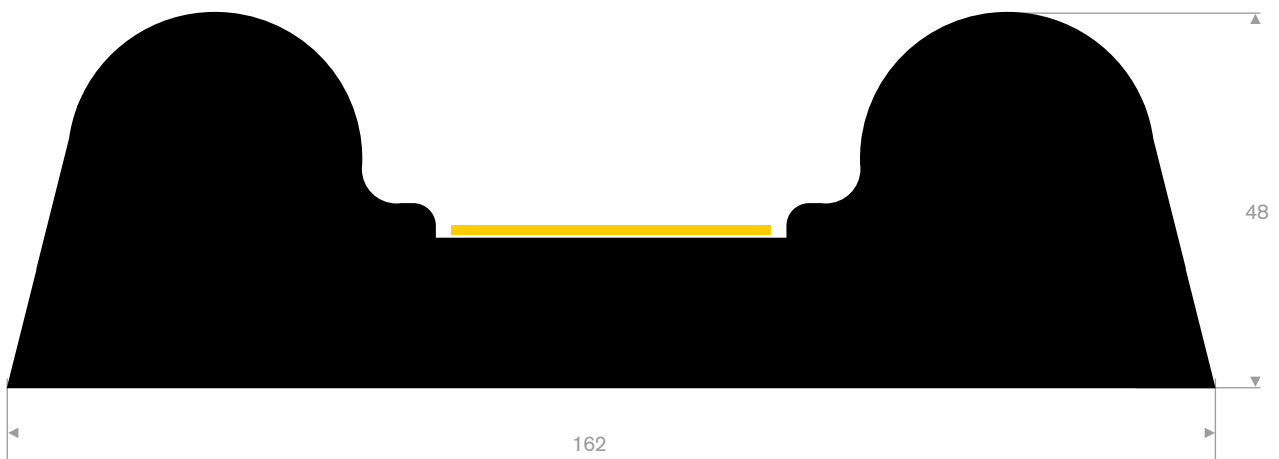

artikelcode	lengte (mm)	breedte (mm)	hoogte (mm)	gewicht (kg)	kleur
21501210	1000	162	48	5,5	zwart/geel
21501211	1000	162	48	5,5	wit/rood
21501212	1000	162	48	5,5	geel/groen