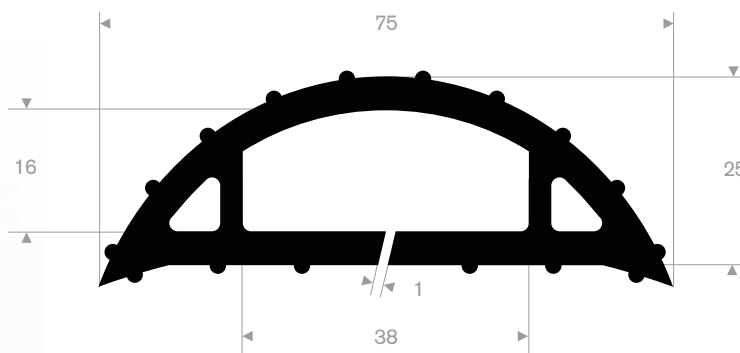

kabelgoten

artikelcode	rollengte (m)	breedte (mm)	hoogte (mm)	gewicht (kg)
21500470	9	64	12	5

VANAF
€29,-
PER ROL

artikelcode	rollengte (m)	breedte (mm)	hoogte (mm)	gewicht (kg)
21500471	9	75	15	6,5

VANAF
€39,-
PER ROL

artikelcode	rollengte (m)	breedte (mm)	hoogte (mm)	gewicht (kg)
21500472	9	75	25	9

VANAF
€54,-
PER ROL

artikelcode	rollengte (m)	breedte (mm)	hoogte (mm)
21500480	25	66,5	10,7

VANAF
€3,90
PER METER

artikelcode	rollengte (m)	breedte (mm)	hoogte (mm)
21500485	10	83	14