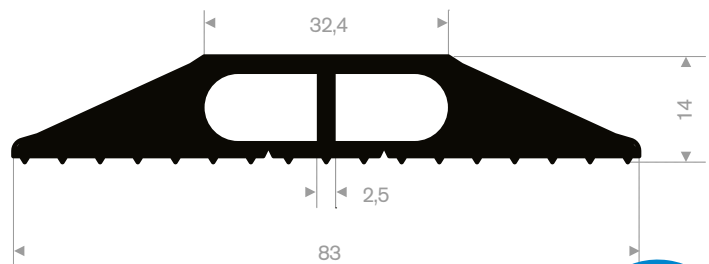

artikelcode	rollengte (m)	breedte (mm)	hoogte (mm)
21500485	10	83	14

VANAF
€6,-
PER METER