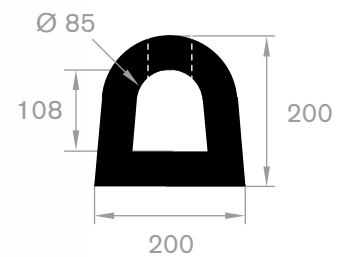

D-fenderblokken met boorgaten

artikelcode	hoogte (mm)	breedte (mm)	lengte (mm)	hardheid	gewicht in kg/m
21501010	100	100	905	85° Shore	8
21501015	150	150	905	85° Shore	14
21501020	200	200	1000	85° Shore	30
21501022	200	200	2000	85° Shore	60

VANAF
€19,-
PER STUK