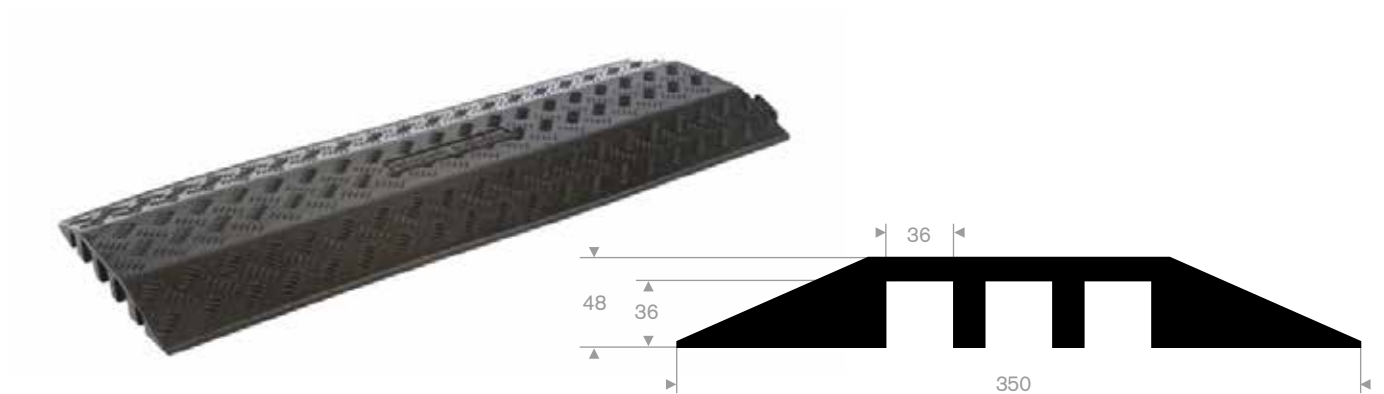

kabelbrug - 3 kanalen

artikelcode	lengte (mm)	breedte (mm)	hoogte (mm)	afmeting kanalen (mm)	gewicht (kg)
21500498	905	350	48	36 x 36	10

VANAF
€35,-
PER STUK