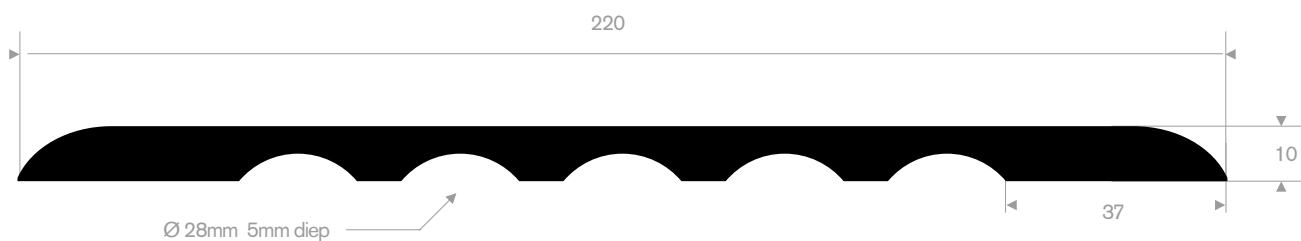

stootrand voor parkeergarages

artikelcode	lengte (mm)	breedte (mm)	hoogte (mm)	gewicht (kg)
21659020	805	225	10	3

VANAF
€19,-
PER STUK