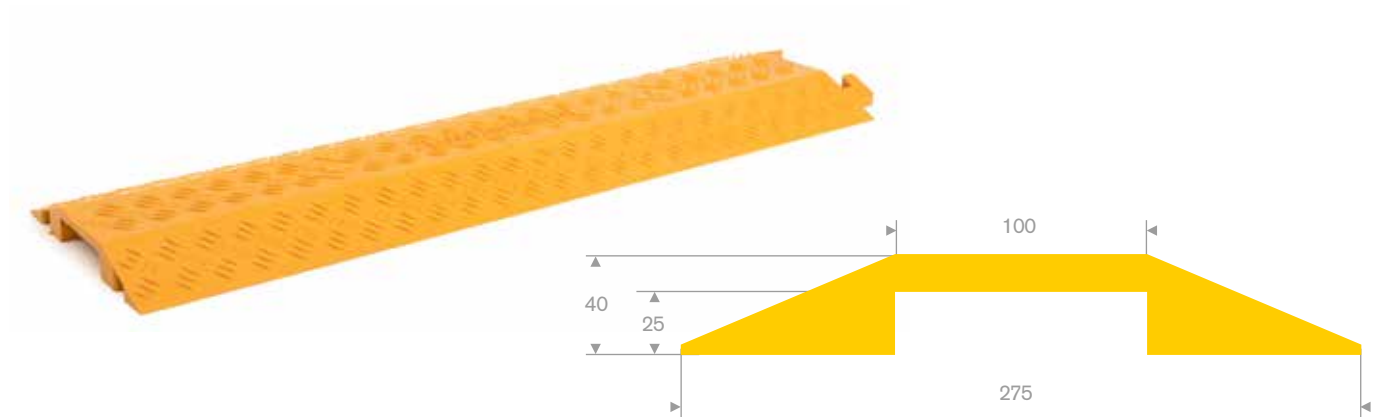

supergrip loper

artikelcode	dikte (mm)	breedte (mm)	rollengte in (m)
30280110	3	1600	10
30280120	3	1800	10

kabelbrug - 2 kanalen

artikelcode	lengte (mm)	breedte (mm)	hoogte (mm)	afmeting kanalen (mm)	max. belasting	gewicht (kg)
21500505	980	255	45	31 x 31	20 ton	7,5

VANAF
€18,-
PER STUK

bochten - 3 kanalen

artikelcode	bocht	breedte (mm)	hoogte (mm)	afmeting kanalen (mm)	gewicht (kg)
21500515r	rechts	505	75	65 x 65	5
21500515l	links	505	75	65 x 65	5

VANAF
€29,-
PER STUK

bochten - 5 kanalen

artikelcode	bocht	breedte (mm)	hoogte (mm)	afmeting kanalen (mm)	gewicht (kg)
21500495r	rechts	505	55	42 x 42	4
21500495l	links	505	55	42 x 42	4

VANAF
€28,-
PER STUK

kabelbrug - 1 kanaal