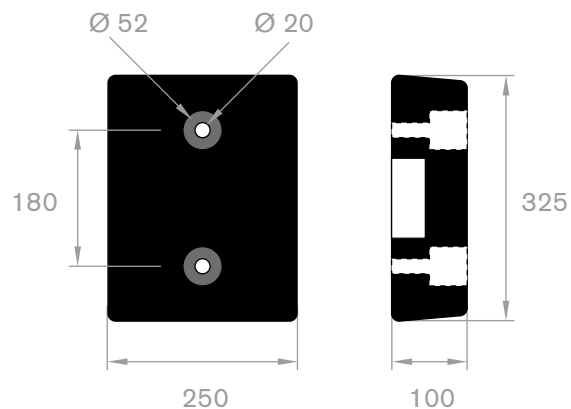

stootblokken voor laaddocks

artikelcode	hoogte (mm)	breedte (mm)	lengte (mm)	gewicht in kg/m
21501075	100	250	325	8
21501080	100	250	445	12

VANAF
€18,-
PER STUK