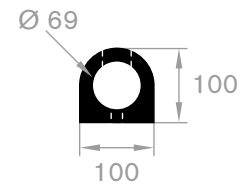

D-fenderblokken met boorgaten

artikelcode	hoogte (mm)	breedte (mm)	lengte (mm)	hardheid	gewicht in kg/m
21501010	100	100	905	85° Shore	8
21501015	150	150	905	85° Shore	14
21501020	200	200	1000	85° Shore	30
21501022	200	200	2000	85° Shore	60

VANAF
€19,-
PER STUK