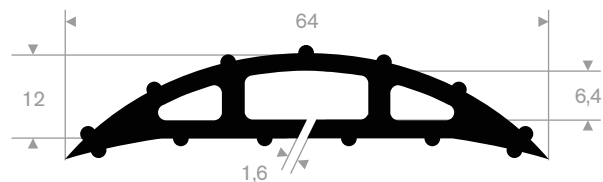

kabelgoten

artikelcode	rollengte (m)	breedte (mm)	hoogte (mm)	gewicht (kg)
21500470	9	64	12	5

VANAF
€29,-
PER ROL