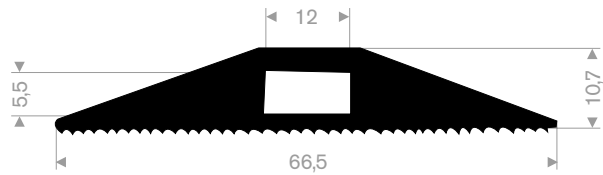

artikelcode	rollengte (m)	breedte (mm)	hoogte (mm)
21500480	25	66,5	10,7

VANAF
€3,90
PER METER