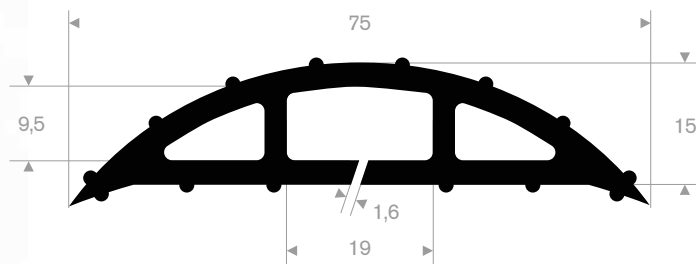

bochten - 5 kanalen

artikelcode	bocht	breedte (mm)	hoogte (mm)	afmeting kanalen (mm)	gewicht (kg)
21500495r	rechts	505	55	42 x 42	4
21500495l	links	505	55	42 x 42	4

VANAF
€28,-
PER STUK

kabelbrug - 1 kanaal

artikelcode	lengte (mm)	breedte (mm)	hoogte (mm)	afmeting kanaal (mm)	gewicht (kg)
21500493	1020	140	20	40 x 13	1,4
21500494	1020	275	40	100 x 25	3,2

VANAF
€9,50
PER STUK

kabelbrug - 3 kanalen

artikelcode	lengte (mm)	breedte (mm)	hoogte (mm)	afmeting kanalen (mm)	gewicht (kg)
21500498	905	350	48	36 x 36	10

VANAF
€35,-
PER STUK

kabelbrug - 1 kanaal

artikelcode	lengte (mm)	breedte (mm)	hoogte (mm)	diameter kanaal (mm)	gewicht (kg)
21500492	1500	210	60	44	16

brandweerslangbrug - 2 kanalen

artikelcode	lengte (mm)	breedte (mm)	hoogte (mm)	afmeting kanalen (mm)	gewicht (kg)
21500545	305	860	125	100 x 100	17

kabelgoten

artikelcode	rollengte (m)	breedte (mm)	hoogte (mm)	gewicht (kg)
21500470	9	64	12	5

VANAF
€29,-
PER ROL

artikelcode	rollengte (m)	breedte (mm)	hoogte (mm)	gewicht (kg)
21500471	9	75	15	6,5

VANAF
€39,-
PER ROL