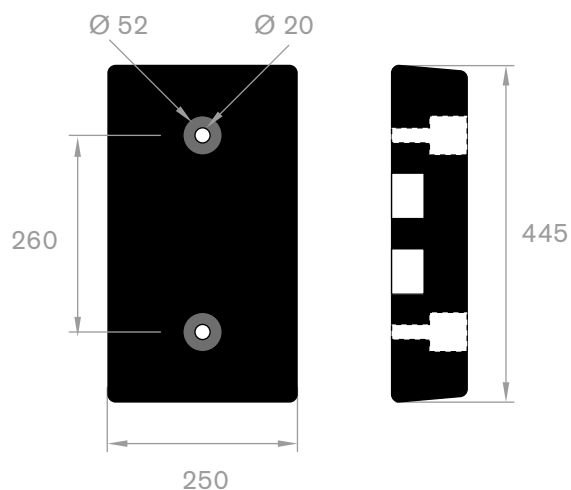

stootblokken voor laaddocks

artikelcode	hoogte (mm)	breedte (mm)	lengte (mm)	gewicht in kg/m
21501075	100	250	325	8
21501080	100	250	445	12

VANAF
€18,-
PER STUK