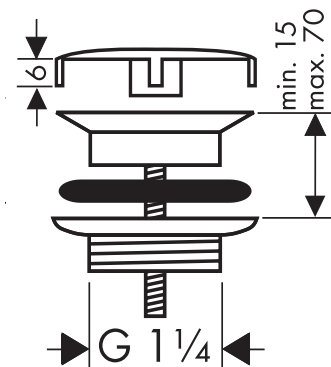

- DE** Montageanleitung
FR Instructions de montage
EN assembly instructions
IT Istruzioni per Installazione
ES Instrucciones de montaje
NL Handleiding
DK Monteringsvejledning
PT Manual de Instalação
PL Instrukcja montażu
CS Montážní návod
SK Montážny návod
ZH 组装说明
RU Инструкция по монтажу
HU Szerelési útmutató
FI Asennusohje
SV Monteringsanvisning
LT Montavimo instrukcijos
HR Uputstva za instalaciju
TR Montaj kılavuzu
RO Instrucțiuni de montare
EL Οδηγία συναρμολόγησης
SL Navodila za montažo
ET Paigaldusjuhend
LV Montāžas instrukcija
SR Uputstvo za montažu
NO Montasjeveiledning
BG Инструкция за употреба
SQ Udhëzime rreth montimit
AR تعليمات التجميع

50001XXX

Installationskitt
 Mastic d'installation
 Installation kit
 Mastice
 d'installazione
 Masilla
 Kit
 Kitt
 Mástique
 Kit instalatorski
 Instalační kit
 Inštaláčn  s prava
 水管胶泥
 Монтаж подводки
 szaniter szilikon
 Asennussarja
 Installationskitt
 Montavimo rinkinys
 Instalaterski kit
 Montaj silikonu
 Chit de instalare
 Kit εγκατάσταση
 طقم تركيب