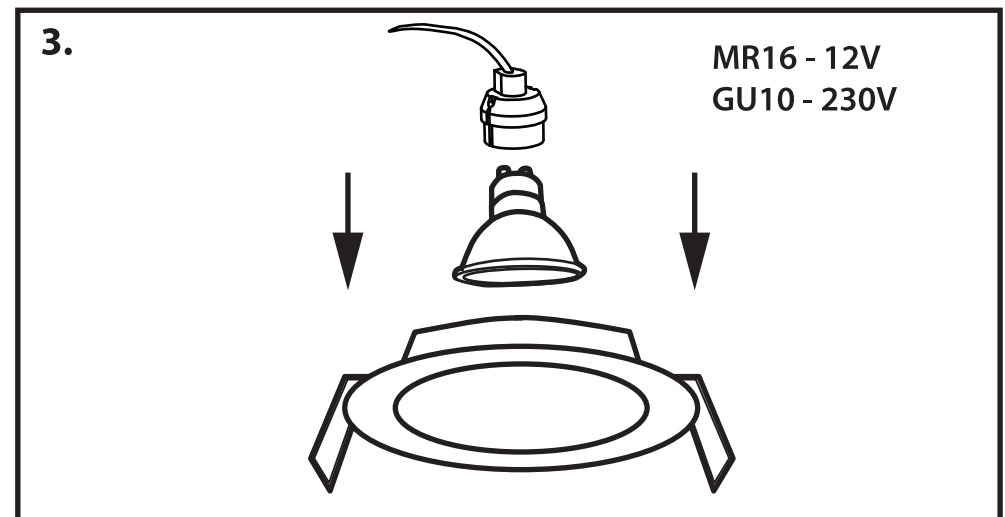

NL - Gebruikershandleiding voor Groenovatie inbouwspot. Deze handleiding bevat belangrijke informatie over de montage van het artikel. Lees de handleiding daarom zorgvuldig door voordat u aan de installatie begint.

Artikel	Kleur
GCT004-B	Zwart
GCT004-W	Wit
GCT004-S	Satijn
GCT004-CH	Chroom
GCT004-G	Goud

LET OP!

Ernstig letsel, brand of schade mogelijk. Maak voor de installatie alle aansluitkabels stroomvrij en dek deze af.

- Dit artikel is gelabeld met een doorgestreepte afvalcontainer met een enkele zwarte lijn eronder (AEEA / WEEE), zoals vereist door de Europese Gemeenschapsrichtlijn 2012/19/EU.

Dit symbool heeft betrekking op gebruikte elektrische en elektronische apparaten, daarom mag dit product niet met het normaal huishoudelijk afval worden weggegooid.