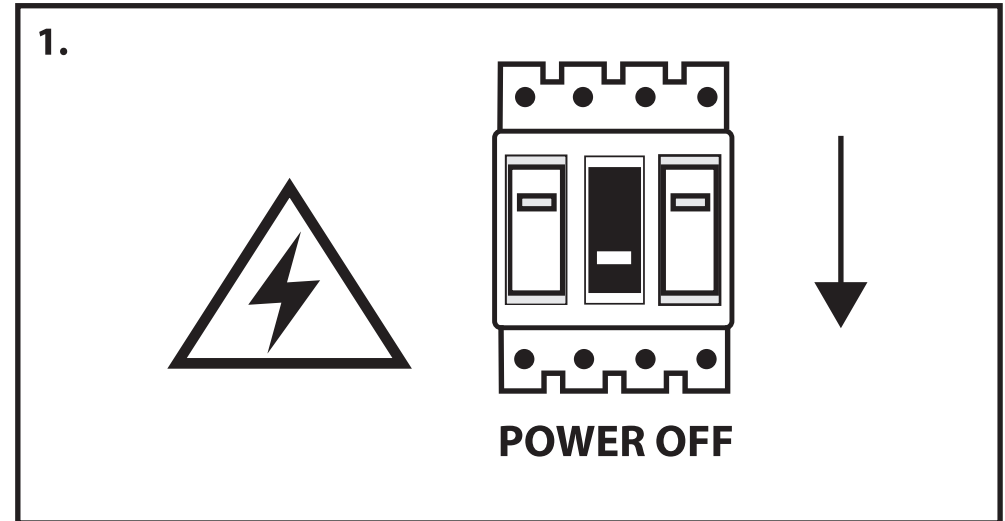

NL - Gebruikershandleiding voor Groenovatie inbouwspot. Deze handleiding bevat belangrijke informatie over de montage van het artikel. Lees de handleiding daarom zorgvuldig door voordat u aan de installatie begint.

Artikel	Kleur
GCT004-B	Zwart
GCT004-W	Wit
GCT004-S	Satijn
GCT004-CH	Chroom
GCT004-G	Goud

LET OP!

Ernstig letsel, brand of schade mogelijk. Maak voor de installatie alle aansluitkabels stroomvrij en dek deze af.

- Dit artikel is gelabeld met een doorgestreepte afvalcontainer met een enkele zwarte lijn eronder (AEEA / WEEE), zoals vereist door de Europese Gemeenschapsrichtlijn 2012/19/EU.

Dit symbool heeft betrekking op gebruikte elektrische en elektronische apparaten, daarom mag dit product niet met het normaal huishoudelijk afval worden weggegooid.