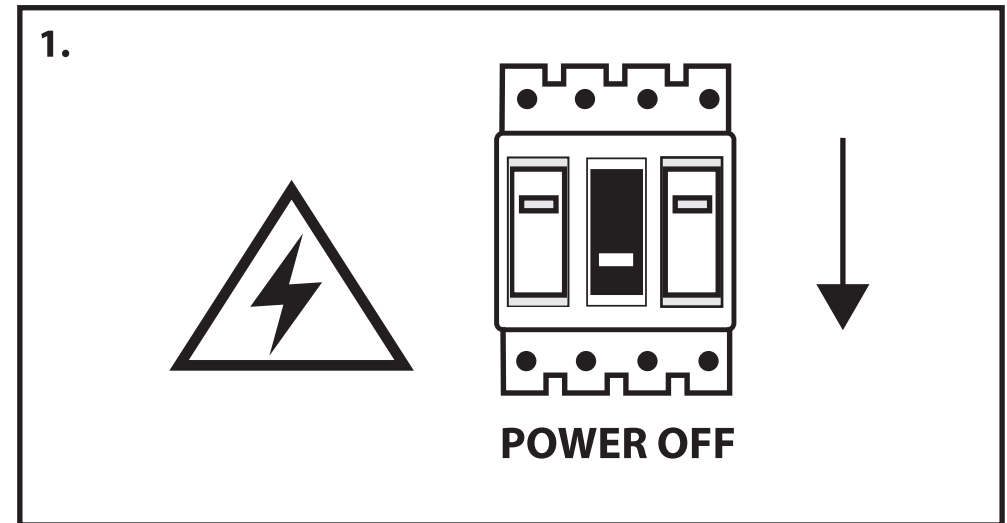

NL - Gebruikershandleiding voor Groenovatie inbouwspot. Deze handleiding bevat belangrijke informatie over de montage van het artikel. Lees de handleiding daarom zorgvuldig door voordat u aan de installatie begint.

LET OP!

Ernstig letsel, brand of schade mogelijk. Maak voor de installatie alle aansluitkabels stroomvrij en dek deze af.

Artikel	Kleur
GOH34-B	Zwart
GOH34-W	Wit
GOH34-S	Satijn
GOH34-CH	Chroom

- De inbouwspot dient te worden geïnstalleerd of onderhouden door een gekwalificeerde elektricien en bedraad in overeenstemming met de meest recente IEE elektrische voorschriften of de nationale vereisten.

- Dit artikel is gelabeld met een doorgestreepte afvalcontainer met een enkele zwarte lijn eronder (AEEA / WEEE), zoals vereist door de Europese Gemeenschapsrichtlijn 2012/19/EU.

Dit symbool heeft betrekking op gebruikte elektrische en elektronische apparaten, daarom mag dit product niet met het normaal huishoudelijk afval worden weggegooid.