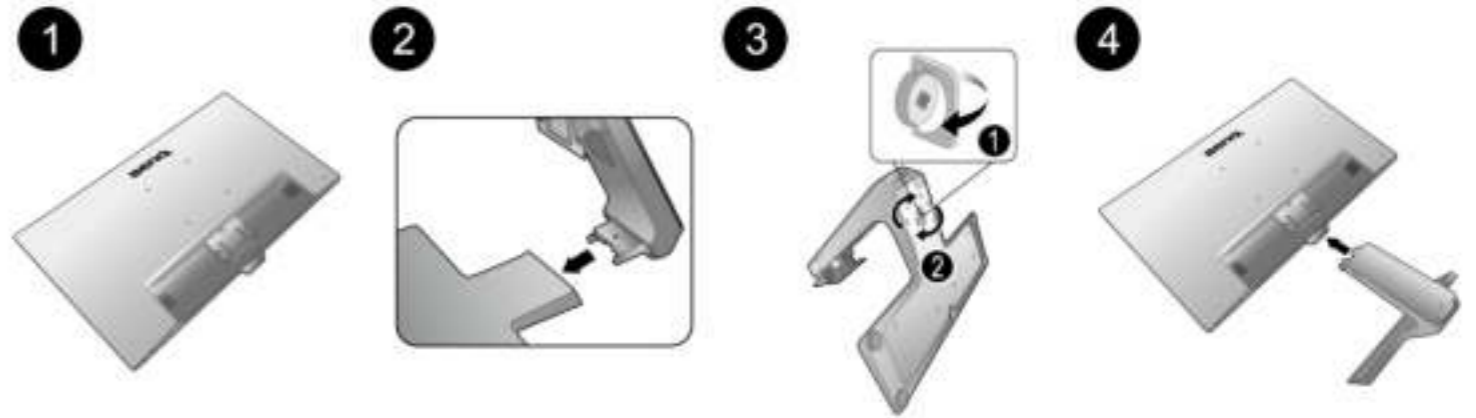

GL2580H / GL2580HE
GL2580HM / GL2580ME

GL2480 / GL2480E
GL2780 / GL2780E

GW2381 / GW2381E

D-Sub
(Optional)

DVI-D
(Optional)

DP
(Optional)

HDMI
(Optional)

Audio
(Optional)

(For models with HDMI inputs)

PIN: 4J XXXXX.XXX

8 Video

9 Audio

GW2381 / GW2480 / GW2780

GL2580HM

8 Video

9 Audio