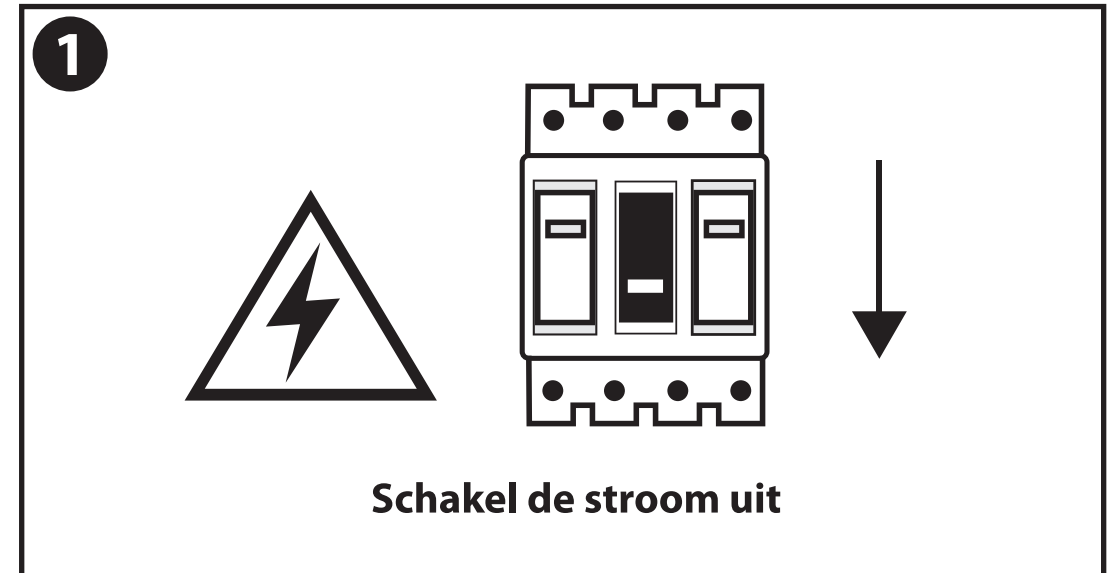

LET OP!

Ernstig letsel, brand of schade mogelijk. Maak voor de installatie alle aansluitkabels stroomvrij en dek deze af. Raadpleeg bij twijfel een erkend installateur!