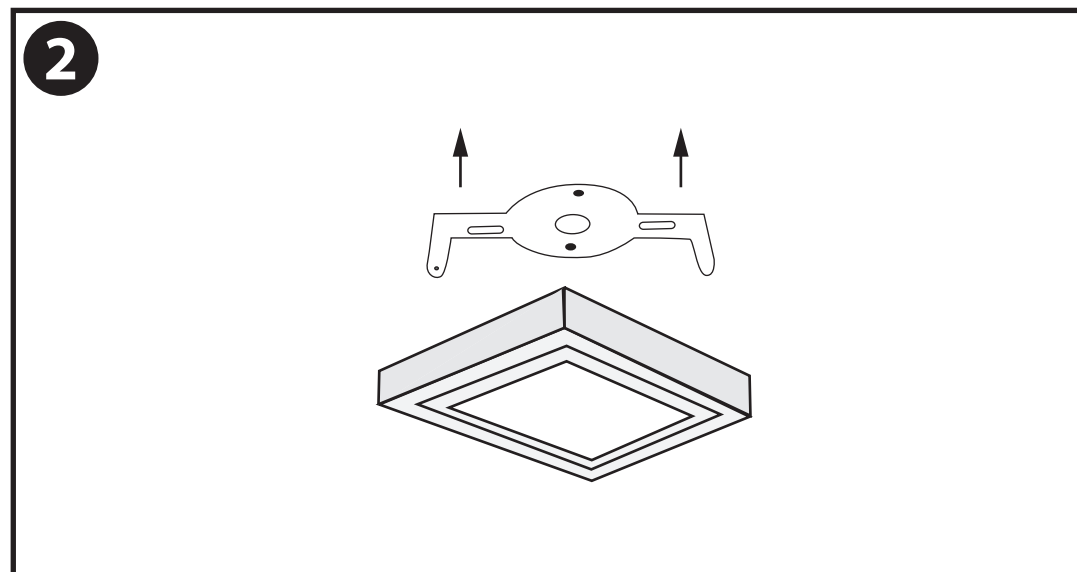

LET OP!

Ernstig letsel, brand of schade mogelijk. Maak voor de installatie alle aansluitkabels stroomvrij en dek deze af. Raadpleeg bij twijfel een erkend installateur!