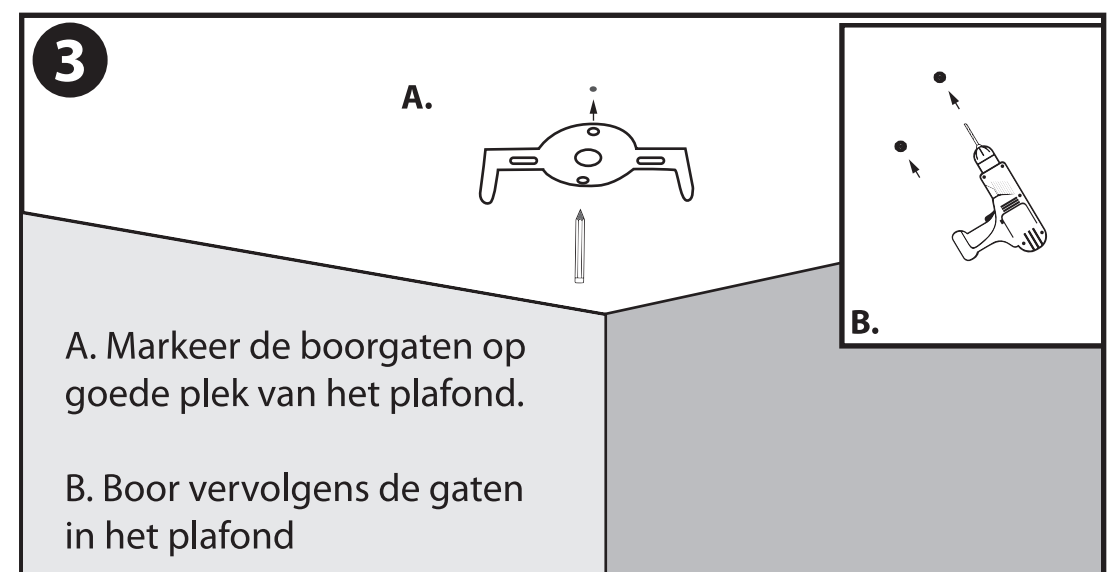

LET OP!

Ernstig letsel, brand of schade mogelijk. Maak voor de installatie alle aansluitkabels stroomvrij en dek deze af. Raadpleeg bij twijfel een erkend installateur!