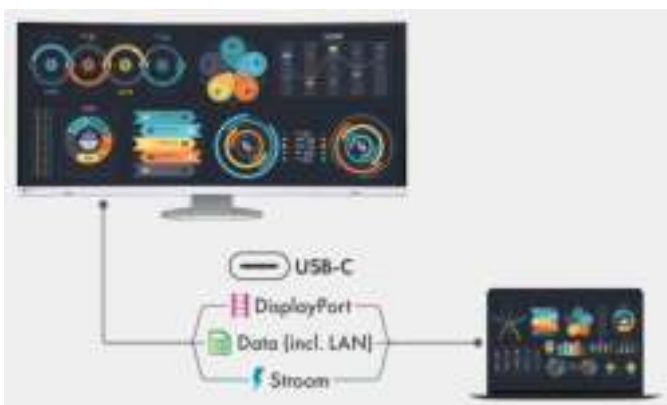

Eén monitor, talloze aansluitmogelijkheden

De EV3895-BK is uitgerust met vier USB-A-downstreampoorten, die gemakkelijk toegankelijk zijn aan de zijkant van de monitor. Zo kunt u diverse soorten randapparatuur aansluiten, zonder dat hiervoor een aparte USB-hub vereist is. Dit kan goed van pas komen, wanneer u bijvoorbeeld een laptop met weinig USB-poorten gebruikt, of wanneer u hot desks of thuishkantoren optimaal wilt inrichten. Daarnaast is de monitor uitgerust met USB-C- en DisplayPort-ingangen en twee HDMI-ingangen voor het video-sig-naal, zodat u profiteert van optimaal flexibele aansluitingen. Deze aansluitingen zijn goed toegankelijk aangebracht aan de achterkant van de monitor.

Features

Opgeruimd kabelbeheer

Met allerlei aansluitmogelijkheden heeft u ook allerlei kabels. Toch heeft u met de EV3895-BK geen last van kabelchaos, want de monitor is uitgerust met een handige kabelgoot en een afneembare afdekplaat aan de achterzijde. Hiermee blijft de achterkant van het apparaat strak geordend, zodat het doordachte design helemaal af is.

[Meer informatie over de compatibiliteit van PC's met USB-C-technologie \(naar de internationale EIZO-website\).](#)

LAN-poort voor stabiele netwerkverbinding

De monitor heeft een eigen LAN-poort voor een stabiele netwerkverbinding per kabel. U hoeft uw laptop of computer alleen nog maar via een USB-C-kabel aan te sluiten op de EV3895-BK om via de monitor toegang te krijgen tot het netwerksignaal. Dit is vooral handig bij nieuwere laptops, waarin geen LAN-poort meer is ingebouwd. Met deze aansluiting is de snelle, stabiele gegevensoverdracht die bijvoorbeeld vereist is voor een videovergadering geen enkel probleem. Als netwerkapparaat heeft de monitor zijn eigen MAC-adres.