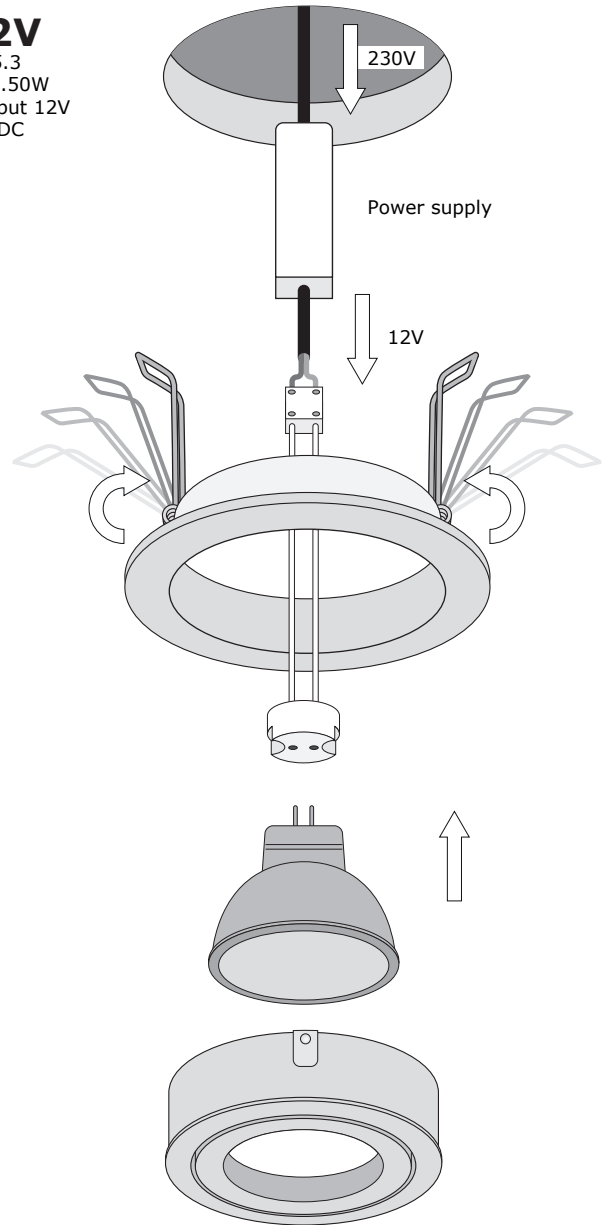

1

Installation Manual

Torino (square) and Modena (round)

UPHIX®

2

50114301 Torino	aluminium
50114321 Torino	white
50114341 Torino	gold
50114361 Torino	black
50114363 Torino	black

50114402 Modena	aluminium
50114422 Modena	white
50114442 Modena	gold
50114462 Modena	black
50114465 Modena	black

3

230V
GU10
Max.50W

12V
GU5.3
Max.50W
Output 12V
AC/DC

4