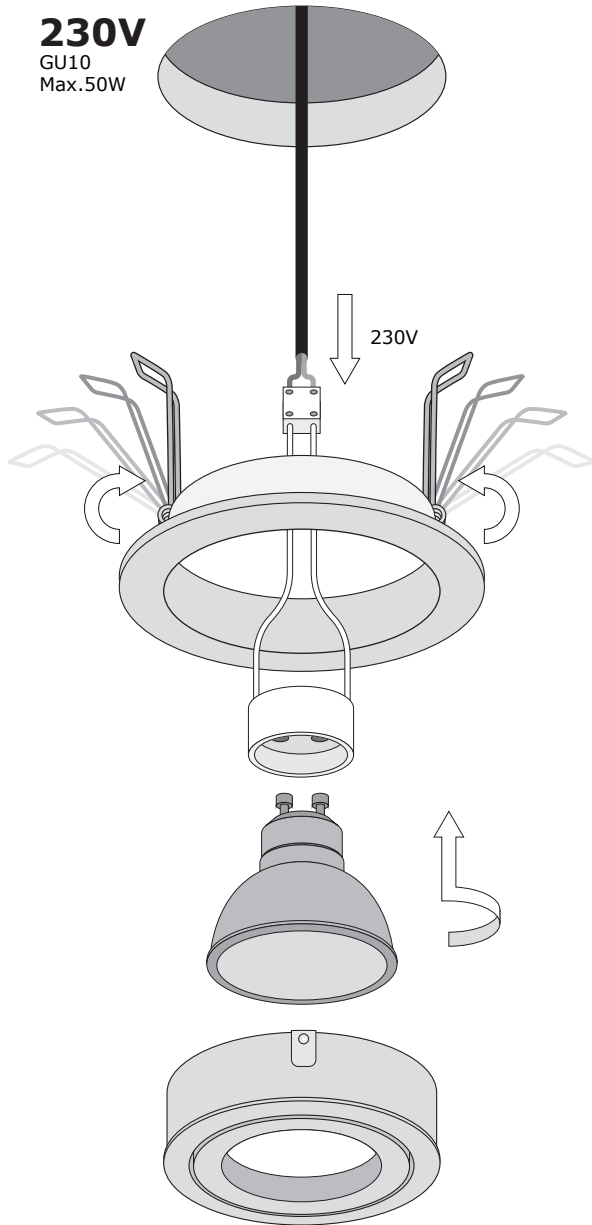

1

Installation Manual

Torino (square) and Modena (round)

UPHIX®

2

50114301 Torino	aluminium
50114321 Torino	white
50114341 Torino	gold
50114361 Torino	black
50114363 Torino	black

50114402 Modena	aluminium
50114422 Modena	white
50114442 Modena	gold
50114462 Modena	black
50114465 Modena	black

3

230V
GU10
Max.50W

12V
GU5.3
Max.50W
Output 12V
AC/DC

4