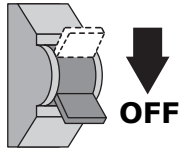

1

Installation Manual

Torino (square) and Modena (round)

UPHIX®

2

50114301 Torino	aluminium
50114321 Torino	white
50114341 Torino	gold
50114361 Torino	black
50114363 Torino	black

50114402 Modena	aluminium
50114422 Modena	white
50114442 Modena	gold
50114462 Modena	black
50114465 Modena	black