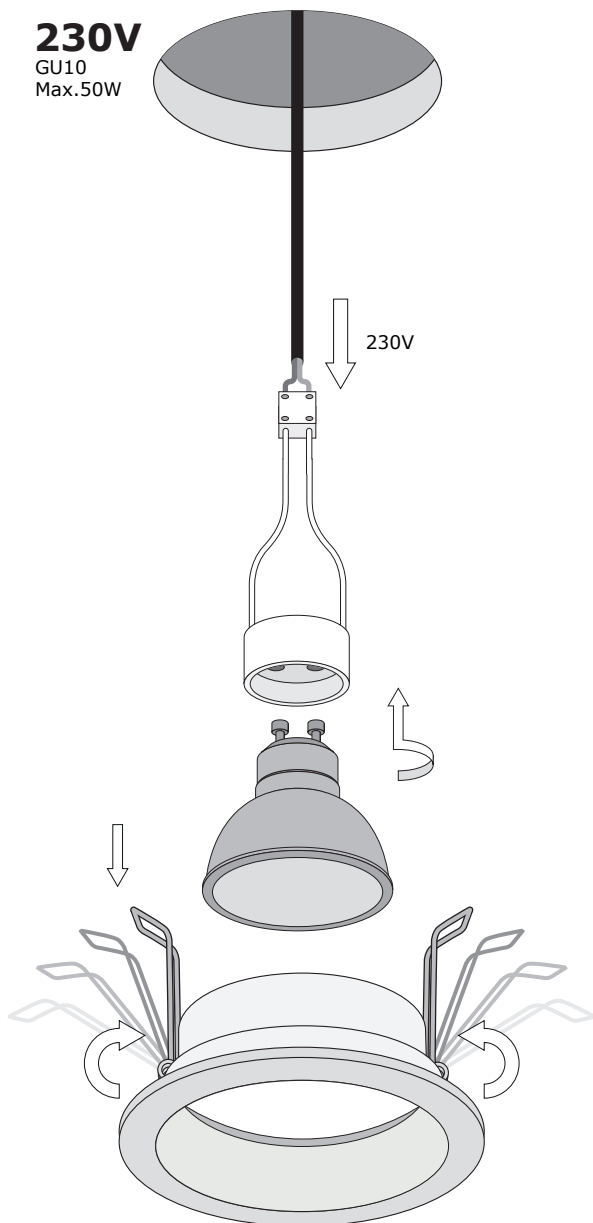

1

Installation Manual/Installatie handleiding Anleitung/Manuel d'installation

YPHIX®

Arezzo 50184410
Arezzo 50184411
Arezzo 50184420
Arezzo 50184421

2

Cut out Ø75-Ø78mm
Zaagmaat Ø75-Ø78mm
Sägemaß Ø75-Ø78mm
Faire un trou de 75 et 78 mm de diamètre

3

230V
GU10
Max.50W

12V
GU5.3
Max.50W
Output 12V
AC/DC

4