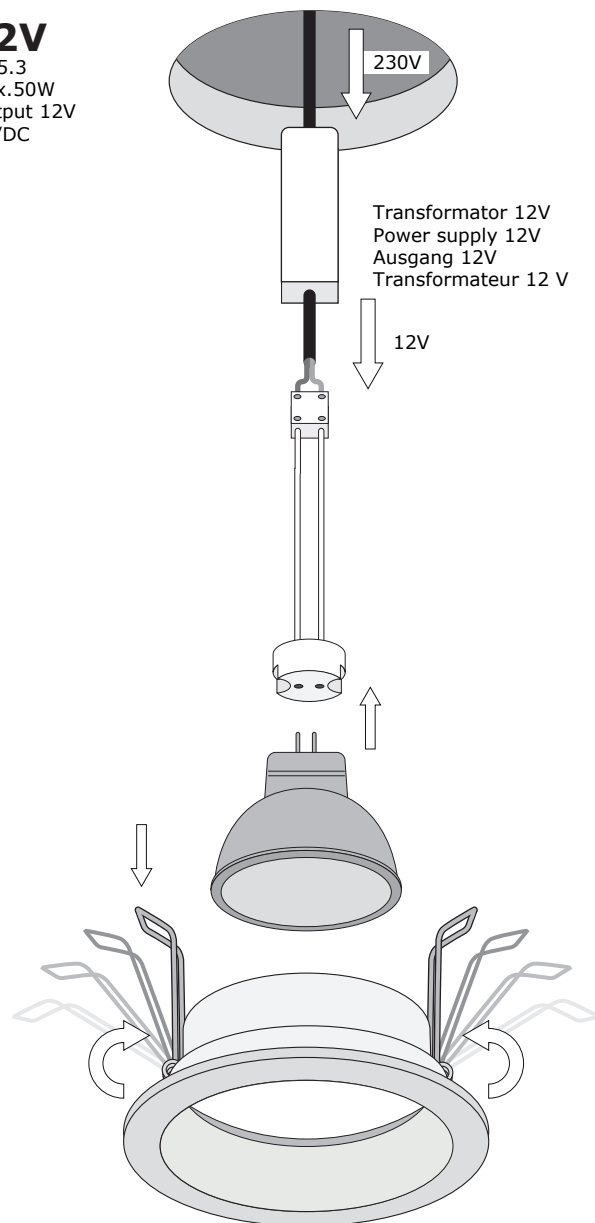

1

Installation Manual/Installatie handleiding Anleitung/Manuel d'installation

YPHIX®

Arezzo 50184410
Arezzo 50184411
Arezzo 50184420
Arezzo 50184421

2

Cut out Ø75-Ø78mm
Zaagmaat Ø75-Ø78mm
Sägemaß Ø75-Ø78mm
Faire un trou de 75 et 78 mm de diamètre

3

230V
GU10
Max.50W

12V
GU5.3
Max.50W
Output 12V
AC/DC

4