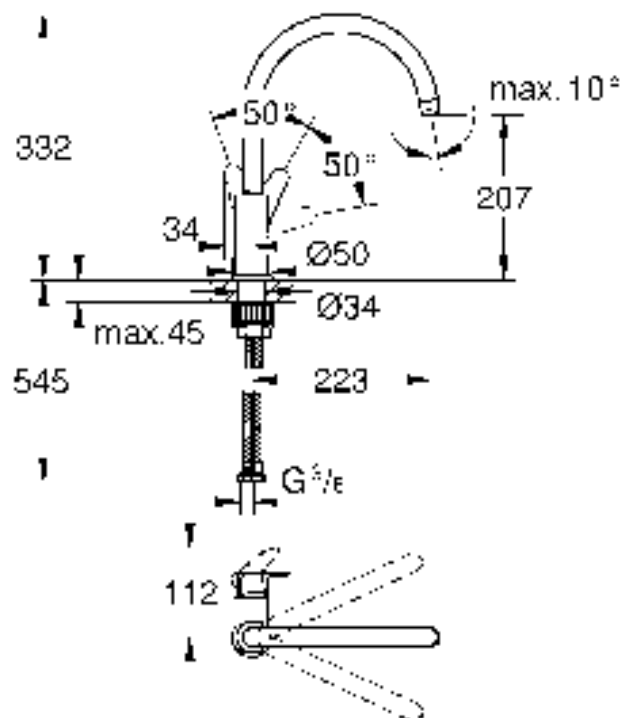

StartCurve