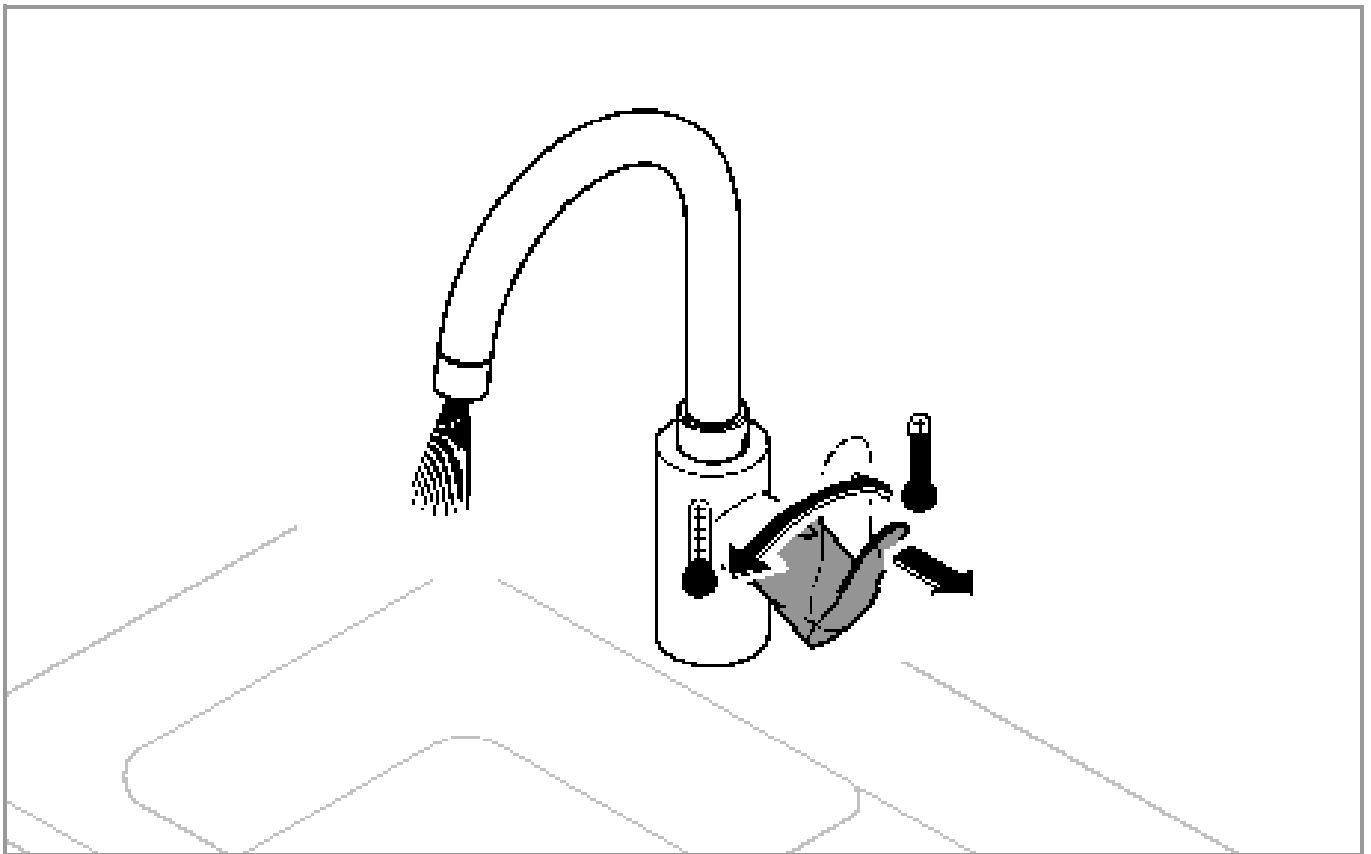

°C

max.  
70°

60°

1

2

3

Pure Freude  
an Wasser

**GROHE**  
Wasser