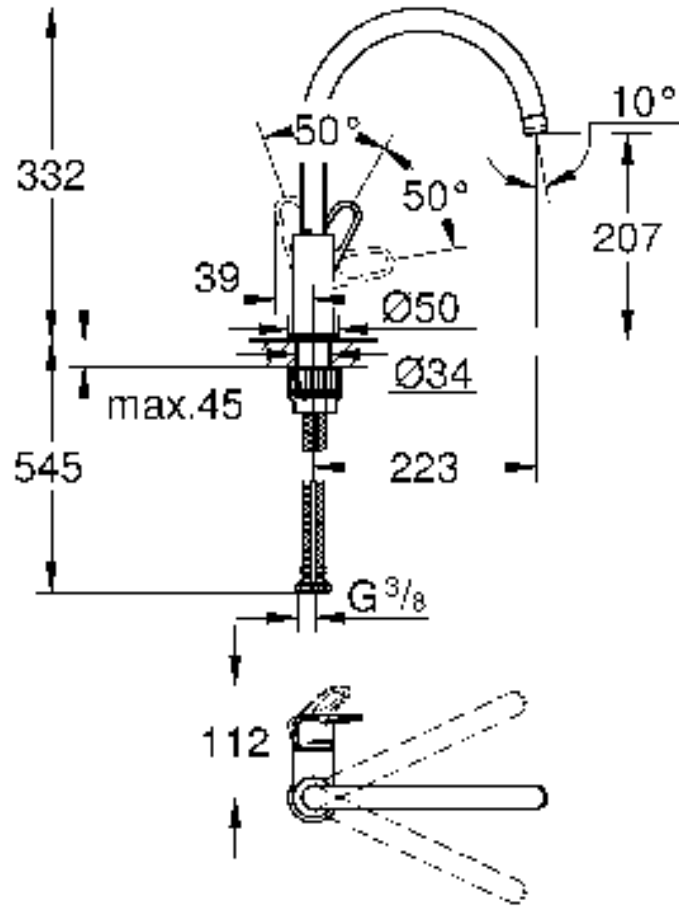

31 555

StartFlow

DIN  
1988

DIN EN  
806

bar

0,5

max.  
10

5  
1