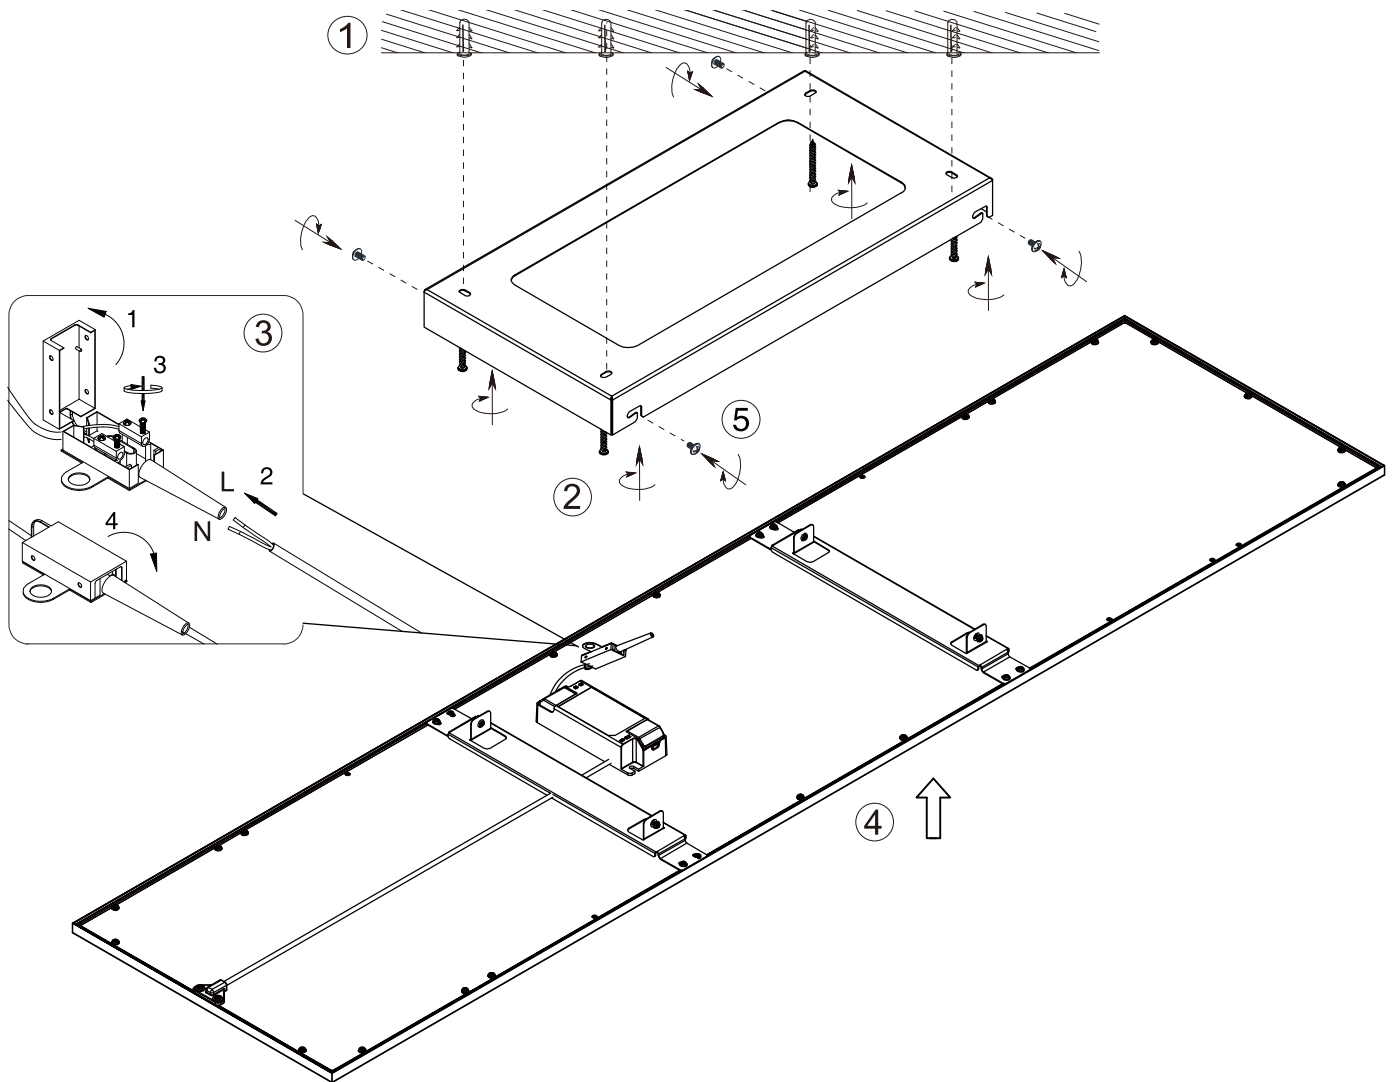

(SR) UPOZORENJE!

Prije početka montaže, pažljivo pročitajte sigurnosne upute!

230V~50Hz, 1 x LED 34W

reality-leuchten.de/
R62328032