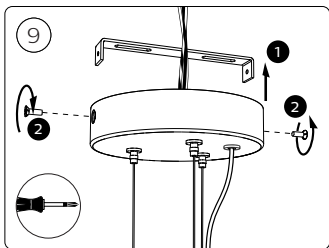

PHILIPS

hue personal
wireless
lighting

Flourish

HUE serial number

User manual
Benutzerhandbuch
Notice d'emploi
Manual de usuario
Manual do usuário
Manuale d'uso

Incl.

Excl.

Signify
I.B.R.S. / C.C.R.I. Numéro 10461
5600 VB Eindhoven,
the Netherlands
☎00800-74454775