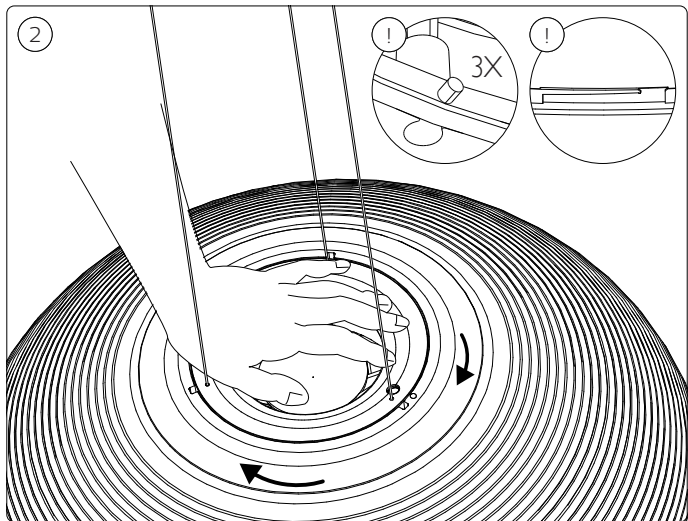

PHILIPS

hue personal
wireless
lighting

Flourish

HUE serial number

User manual
Benutzerhandbuch
Notice d'emploi
Manual de usuario
Manual do usuário
Manuale d'uso

Incl.

Excl.

Signify
I.B.R.S. / C.C.R.I. Numéro 10461
5600 VB Eindhoven,
the Netherlands
☎00800-74454775