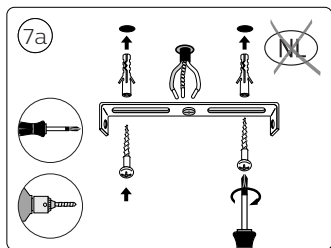

PHILIPS

hue personal
wireless
lighting

Flourish

HUE serial number

User manual
Benutzerhandbuch
Notice d'emploi
Manual de usuario
Manual do usuário
Manuale d'uso

Incl.

Excl.

Signify
I.B.R.S. / C.C.R.I. Numéro 10461
5600 VB Eindhoven,
the Netherlands
☎00800-74454775