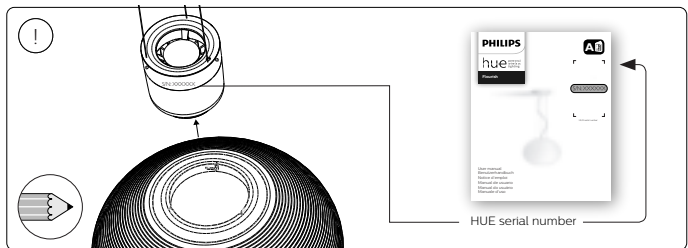

PHILIPS

hue personal
wireless
lighting

Flourish

HUE serial number

User manual
Benutzerhandbuch
Notice d'emploi
Manual de usuario
Manual do usuário
Manuale d'uso

Incl.

Excl.

Signify
I.B.R.S. / C.C.R.I. Numéro 10461
5600 VB Eindhoven,
the Netherlands
☎00800-74454775