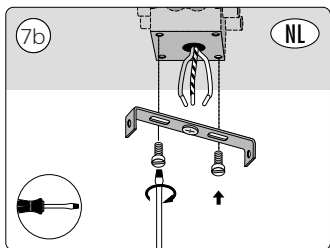

PHILIPS

hue personal
wireless
lighting

Flourish

HUE serial number

User manual
Benutzerhandbuch
Notice d'emploi
Manual de usuario
Manual do usuário
Manuale d'uso

Incl.

Excl.

Signify
I.B.R.S. / C.C.R.I. Numéro 10461
5600 VB Eindhoven,
the Netherlands
☎00800-74454775