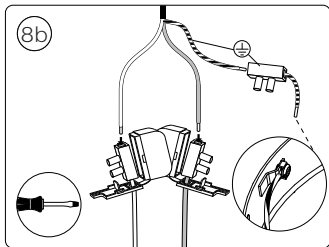

PHILIPS

hue personal
wireless
lighting

Flourish

HUE serial number

User manual
Benutzerhandbuch
Notice d'emploi
Manual de usuario
Manual do usuário
Manuale d'uso

Incl.

Excl.

Signify
I.B.R.S. / C.C.R.I. Numéro 10461
5600 VB Eindhoven,
the Netherlands
☎00800-74454775