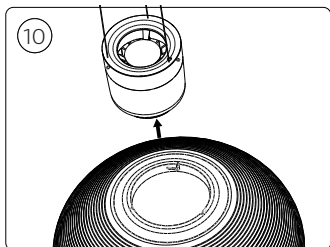

PHILIPS

hue personal
wireless
lighting

Flourish

HUE serial number

User manual
Benutzerhandbuch
Notice d'emploi
Manual de usuario
Manual do usuário
Manuale d'uso

Incl.

Excl.

Signify
I.B.R.S. / C.C.R.I. Numéro 10461
5600 VB Eindhoven,
the Netherlands
☎00800-74454775