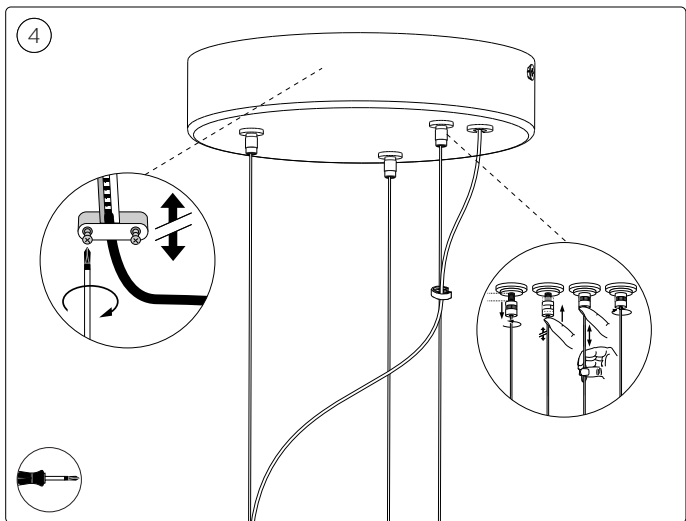

PHILIPS

hue personal
wireless
lighting

Flourish

HUE serial number

User manual
Benutzerhandbuch
Notice d'emploi
Manual de usuario
Manual do usuário
Manuale d'uso

Incl.

Excl.

Signify
I.B.R.S. / C.C.R.I. Numéro 10461
5600 VB Eindhoven,
the Netherlands
☎00800-74454775