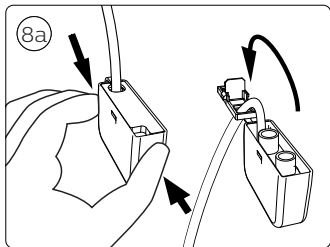

PHILIPS

hue personal
wireless
lighting

Flourish

HUE serial number

User manual
Benutzerhandbuch
Notice d'emploi
Manual de usuario
Manual do usuário
Manuale d'uso

Incl.

Excl.

Signify
I.B.R.S. / C.C.R.I. Numéro 10461
5600 VB Eindhoven,
the Netherlands
☎00800-74454775