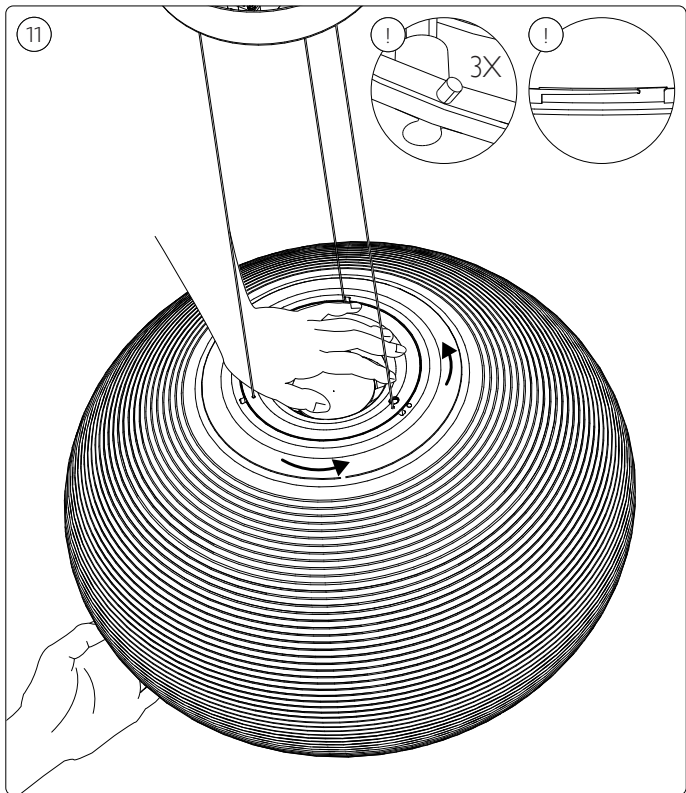

PHILIPS

hue personal
wireless
lighting

Flourish

HUE serial number

User manual
Benutzerhandbuch
Notice d'emploi
Manual de usuario
Manual do usuário
Manuale d'uso

Incl.

Excl.

Signify
I.B.R.S. / C.C.R.I. Numéro 10461
5600 VB Eindhoven,
the Netherlands
☎00800-74454775