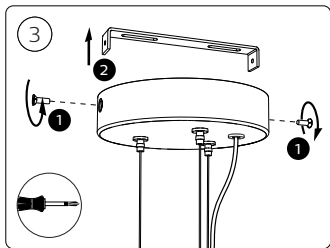

PHILIPS

hue personal
wireless
lighting

Flourish

HUE serial number

User manual
Benutzerhandbuch
Notice d'emploi
Manual de usuario
Manual do usuário
Manuale d'uso

Incl.

Excl.

Signify
I.B.R.S. / C.C.R.I. Numéro 10461
5600 VB Eindhoven,
the Netherlands
☎00800-74454775