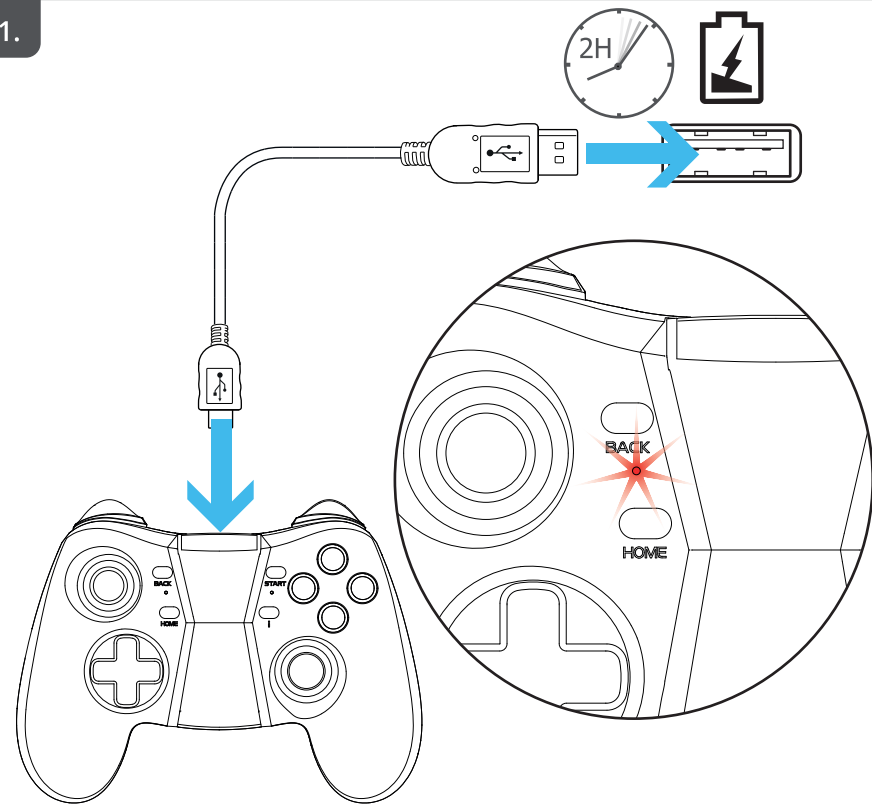

Trust

BOSI | Bluetooth Gamepad

www.trust.com/22258/faq

1.

2.

XXXXXXXXXXXXXX

DROPPING DANGER

DO NOT TILT!
NIET KANTELEN!
NE PAS INCLINER!
NICHT KIPPEN!
NON INCLINARE!
NO INCLINAR!

3. Android

HOME + A

4. PC - X-input

HOME + X

5. PC - Direct Input

HOME + B