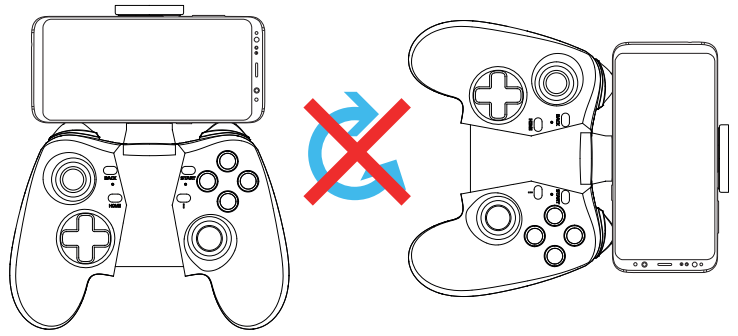

Trust

BOSI | Bluetooth Gamepad

www.trust.com/22258/faq

1.

2.

XXXXXXXXXXXXXX

DROPPING DANGER

DO NOT TILT!
NIET KANTELEN!
NE PAS INCLINER!
NICHT KIPPEN!
NON INCLINARE!
NO INCLINAR!

3. Android

HOME + A

4. PC - X-input

HOME + X

5. PC - Direct Input

HOME + B