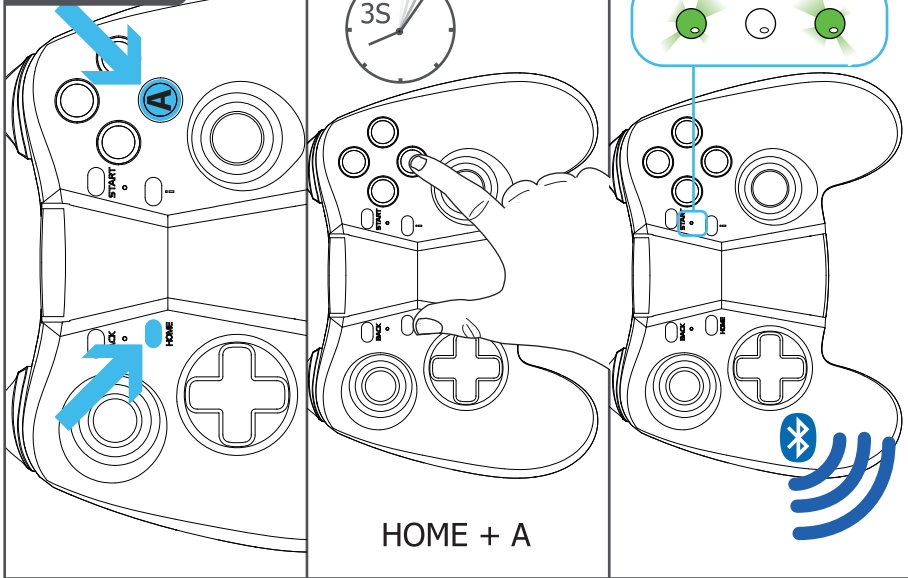

Trust

BOSI | Bluetooth Gamepad

www.trust.com/22258/faq

1.

2.

XXXXXXXXXXXXXX

DROPPING DANGER

DO NOT TILT!
NIET KANTELEN!
NE PAS INCLINER!
NICHT KIPPEN!
NON INCLINARE!
NO INCLINAR!

3. Android

HOME + A

4. PC - X-input

HOME + X

5. PC - Direct Input

HOME + B