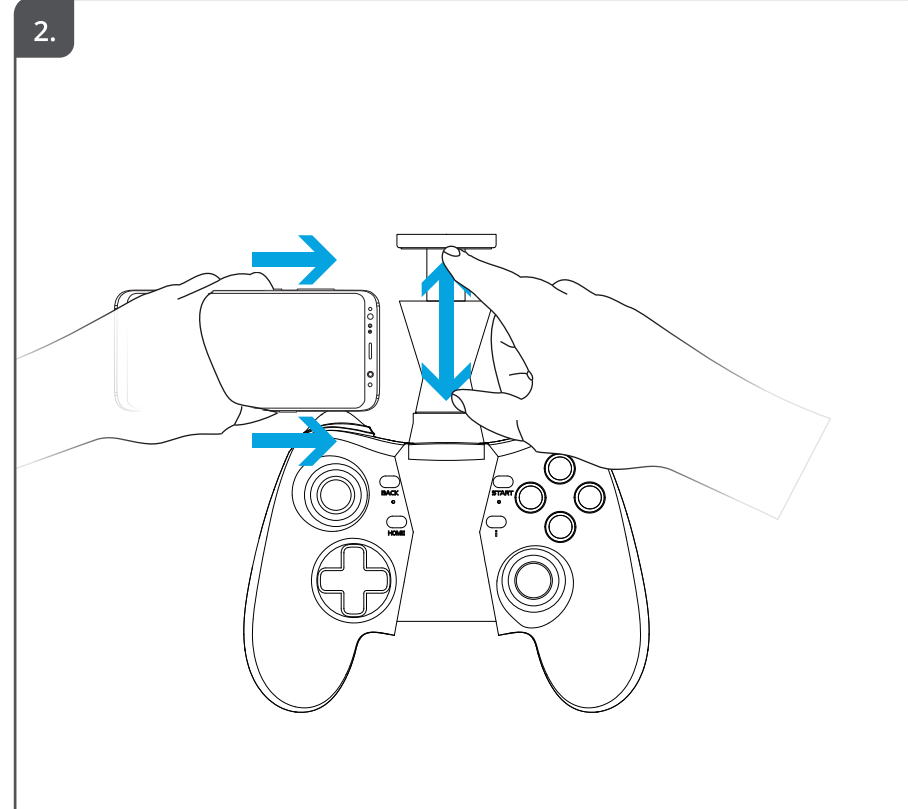

Trust

BOSI | Bluetooth Gamepad

www.trust.com/22258/faq

1.

2.

XXXXXXXXXXXXXX

DROPPING DANGER

DO NOT TILT!
NIET KANTELEN!
NE PAS INCLINER!
NICHT KIPPEN!
NON INCLINARE!
NO INCLINAR!

3. Android

HOME + A

4. PC - X-input

HOME + X

5. PC - Direct Input

HOME + B