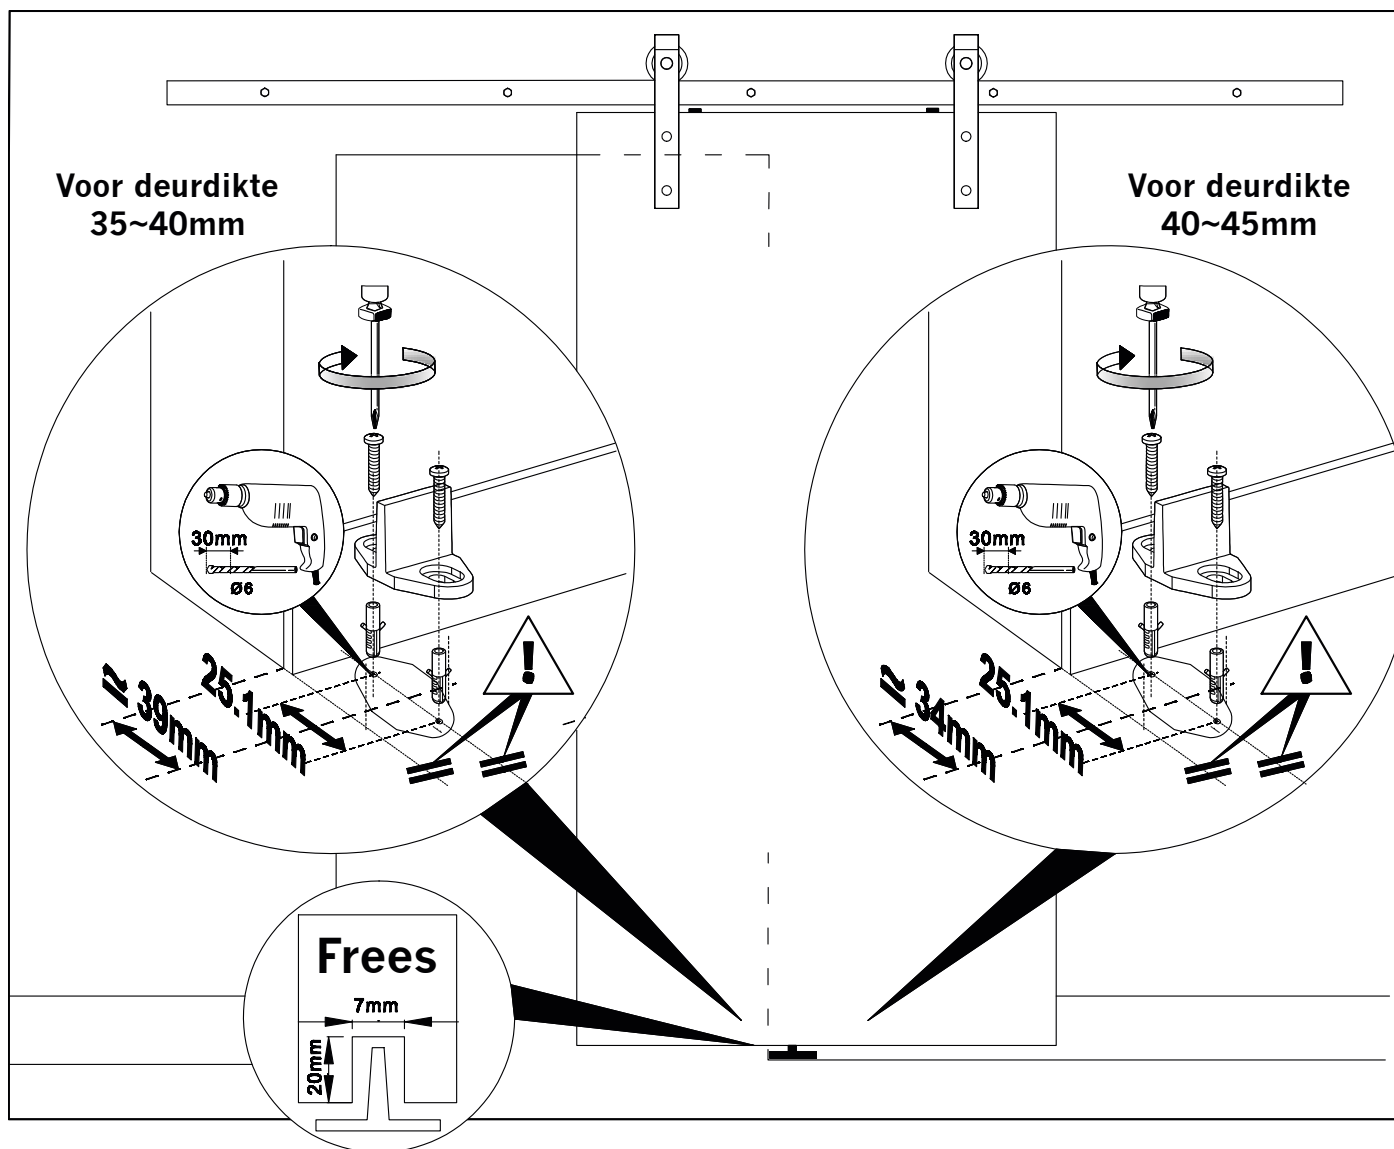

# MONTAGEHANDLEIDING

Vloergeleider t.b.v. schuifdeursystemen

GPF® bouwbeslag is een geregistreerd handelsmerk van Ten Hulscher bv