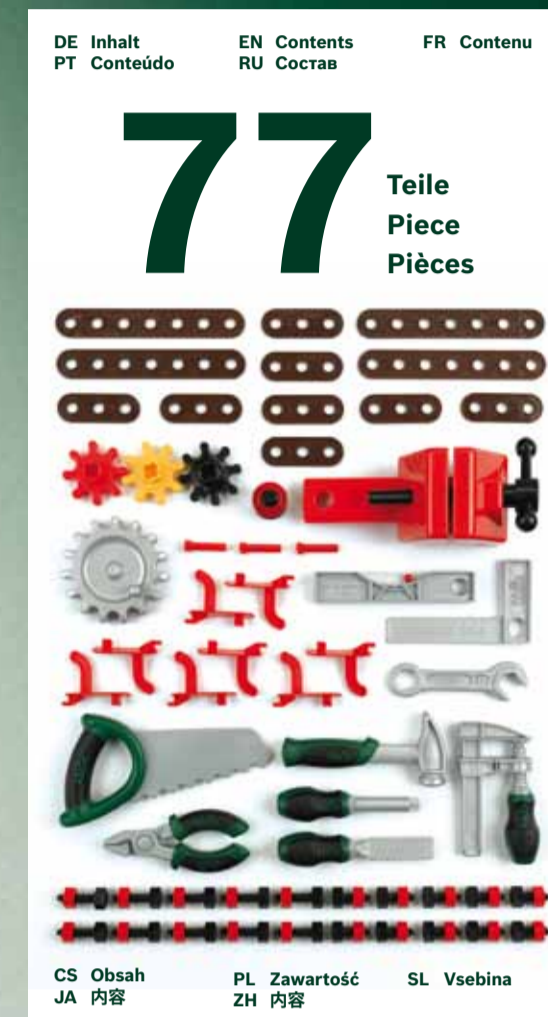

EN Bosch MECHANIC-SHOP with 77 accessories. Toy with child-compatible functions.

FR Bosch MECHANIC-SHOP avec 77 accessoires. Jouet aux fonctions adaptées aux enfants.

BOSCH

mini

86 cm
33.9 inches

Made in Germany

BOSCH
mini

JA Bosch MECHANIC-SHOP アクセサリー77個付き。本玩具には子供向け機能が付いています。

AR Bosch MECHANIC-SHOP تحتوي على 77 قطعة من الملحقات التكميلية لعبة ذات وظائف مناسبة للأطفال.

ZH Bosch MECHANIC-SHOP 有 77 个配件。适应儿童玩耍的功能。

BOSCH

BOSCH
mini

Ab 3 Jahren
From 3 years of age
A partir de 3 ans
Dai 3 anni
Vanaf 3 jaar

Made in Germany

BOSCH
mini

SL Bosch MECHANIC-SHOP vsebuje 77-delni pribor. Igrača s primernimi funkcijami za otroke.

SV Bosch MECHANIC-SHOP med 77 delar tillbehör. Leksak med barnanpassade funktioner.

NO Bosch MECHANIC-SHOP med 77 delar. Leketøy med barnvennlige funksjoner.

DA Bosch MECHANIC-SHOP med 77 tilbehørsdel. Legetøj med barnvennlige funktioner.

FI Bosch MECHANIC-SHOP 77 lisätarvikosaa. Leikkitarvikko, jossa lapsille sopivat toiminnot.

86 cm / 33.9 inches

PT Bosch MECHANIC-SHOP com 77 acessórios. Brinquedo com funções adequadas a crianças.

RU Bosch MECHANIC-SHOP с 77 аксессуарами. Игрушка с функциями для детей.

HU Bosch MECHANIC-SHOP 77 darabos tartozékkal. Játék gyermekbarát funkciókkal. Figyelmeztetés: nem alkalmas 3 évesnél fiatalabb gyermekek számára.

EL Bosch MECHANIC-SHOP με 77 αξεσουάρια. Παιχνίδι με λειτουργίες για παιδιά. Προσοχή: δεν είναι κατάλληλο για παιδιά κάτω των 3 ετών.

ES Bosch MECHANIC-SHOP con 77 accesorios. Juguete con funciones adecuadas para niños.

IT Bosch MECHANIC-SHOP con 77 accessori. Giocattolo con funzioni a misura di bambino.

NL Bosch MECHANIC-SHOP met 77 -delig toebehoor. Speelgoed met kindgerichte functies.