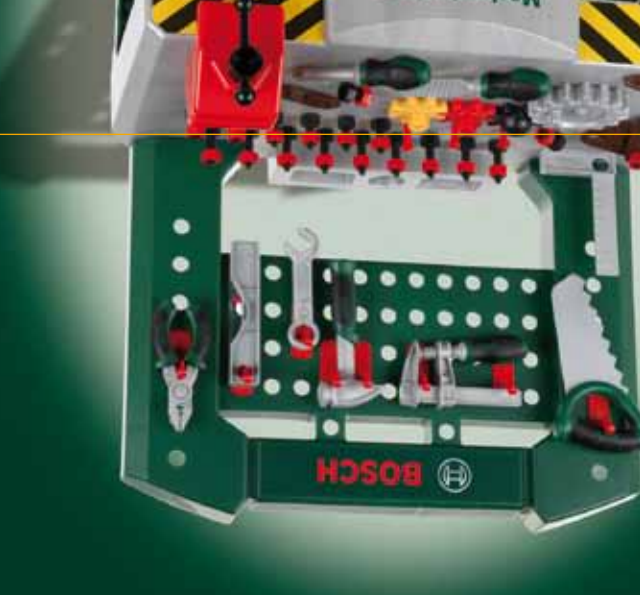

JA Bosch MECHANIC-SHOP アクセサリー77個付き。本玩具には子供向け機能が付いています。

AR Bosch MECHANIC-SHOP تحتوي على 77 قطعة من الملحقات التكميلية لعبة ذات وظائف مناسبة للأطفال.

ZH Bosch MECHANIC-SHOP 有 77 个配件。适应儿童玩耍的功能。

BOSCH