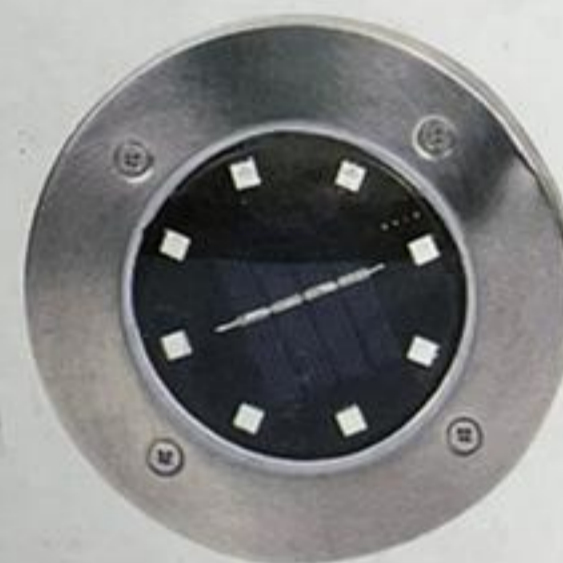

- LED: 8 x LED (wit)
- Zonnepaneel: polysilicium
- Modus: AAN/UIT-schakelaar
- Batterij: 1 x 1,2V AA Ni-mh 300mAh (oplaadbaar)
- IP44
- Materiaal: PP+ roestvrij staal
- Afmeting: Ø 12 cm x 11,5 cm

- LED: 8 x LED (white)
- Solar panel: polysilicon
- Mode: ON/OFF switch
- Battery: 1 x 1.2V AA Ni-mh 300mAh (rechargeable)
- IP44
- Material: PP+ stainless steel
- Size: Ø 12 cm x 11.5 cm

- LED: 8 x LED (weiß)
- Solarpanel: Polysilizium
- Modus: EIN/AUS-Schalter
- Batterie: 1 x 1,2 V AA Ni-MH 300 mAh (wiederaufladbar)
- IP44
- Material: PP+ Edelstahl
- Größe: Ø 12 cm x 11,5 cm

- LED : 8 x LED (blanc)
- Panneau solaire : polysilicium
- Mode : interrupteur marche/arrêt
- Batterie : 1 x 1,2 V AA Ni-mh 300 mAh (rechargeable)
- IP44
- Matériau : PP+ acier inoxydable
- Taille : Ø 12 cm x 11,5 cm