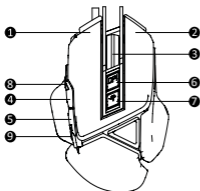

Draga Consumatorule!

Felicitari pentru achizitionarea acestui produs de calitate CANYON.

Suntem bucurosi sa va prezentam colectia noastra de accesorii de gaming, combinatia perfecta intre tehnologie si design.

In conceperea produselor am urmarit cu atentie cele mai noi trenduri in materie de produse de gaming, asigurandu-ne in acelasi timp ca pastram calitatea bine-cunoscuta a produselor CANYON.

Pentru a beneficia pe deplin de avantajele acestui produs, va recomandam sa cititi acest manual inainte de prima utilizare a produsului.

Butoane functionale

1. Buton stanga
2. Buton dreapta
3. Buton mijloc & rotita
4. Inainte
5. Inapoi
6. DPI +
7. DPI -
8. Tasta focului
9. Tasta desktop

Specificatii tehnice

- Viteza max: 66 ips
- 6 nivele DPI
- Acceleratie max: 22.5 G
- Rata raspuns: 1000 Hz
- Frecventa scanning: 6000 FPS
- Rezolutie: 800/1000/1200/1600/2400/3200/4800/6400 la alegere
- Memorie incorporate pentru a salva setarile
- Temperatura operare: 0 – 40 °C
- Umiditate transport: <85%

Suport si garantie

- » Pentru o functionare corecta, dezinstalati orice alte drivere inainte de a instala driverul acestui mouse.
- » Nu dezasamblati produsul, nu l expuneti la umiditate excesiva sau temperaturi foarte ridicate.
- » Daca mouse-ul este expus la temperaturi extrem de ridicate, dezinstalati-l si asteptati ca temperatura sa revina la normal.
- » Produsul are garantie de 24 de luni. Pentru mai multe informatii despre utilizare si garantie, vizitati site-ul <http://canyon.ro/puneti-o-intrebare/>