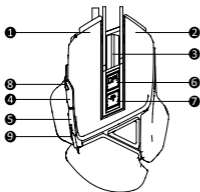

Funkcijski gumbi

1. Levi gumb
2. Desni gumb
3. Srednji gumb in kolesčec
4. Naprej
5. Nazaj
6. DPI +
7. DPI -
8. Požarni ključ
9. Namizni ključ

Tehnična specifikacija

- Max. hitrost premikanja: 66 ips
- Max. pospešek: 22.5 G
- Odzivna stopnja: 1000 Hz
- Frekvenca skeniranja: 6000 FPS
- Ločljivost: izbirno: 800/1000/1200/1600/2400/3200/4800/6400 dpi
- Vgrajeni pomnilnik za shranjevanje nastavitvev
- Območje dovoljene temperature med delovanjem: 0 – 40 °C
- Območje dovoljene vlage med transportom: <85%