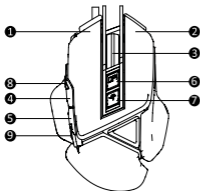

Шановний покупець!

Вітаємо Вас із придбанням продукції високої якості торгової марки CANYON. Ми раді представити Вам наші ігрові аксесуари, які поєднують в собі новітні технології і сучасний дизайн.

Наше власне дизайнерське бюро реалізує останні тенденції в області технічного дизайну ігрових продуктів, а скрупульозна перевірка і контроль якості гарантує тривалий термін служби товарів CANYON.

Ми рекомендуємо Вам повністю прочитати цей посібник, щоб повною мірою скористатися перевагами цього товару.

Функціональні кнопки

1. Ліва кнопка
2. Права кнопка
3. Середня кнопка і колесо прокручування
4. Вперед
5. Назад
6. DPI +
7. DPI -
8. Клавiша «Вогонь»
9. Клавiша «Згортання вікон»

Технічні характеристики

- Макс. швидкість переміщення: 66 ips
- 6 рівнів DPI
- Макс. прискорення: 22,5 G
- Частота опитування: 1000 Hz
- Кадрова частота: 6000 FPS
- Роздільна здатність: 800 / 1000 / 1200 / 1600 / 2400 / 3200 / 4800 / 6400 за вибором
- Вбудована пам'ять для збереження налаштувань
- Діапазон робочих температур: 0 - 40 ° C
- Допустимий рівень вологості: <85%

Технічна підтримка

- » Для уникнення можливих програмних конфліктів перед встановленням даного драйвера видаліть інші драйвери для мишей
- » Не розбирайте пристрій та не піддавайте впливу рідини, підвищеної вологості, або температури поза межами встановленого діапазону робочих температур.
- » Якщо продукт піддається впливу температур поза межами робочого діапазону, вимкніть і зачекайте, поки його температура не повернеться до норми.
- » Для отримання додаткової інформації щодо використання звертайтеся в службу підтримки на веб-сайті Canyon: <https://canyon.eu/ask-your-question/>, або <https://canyon.ua/tech-support-ua/>