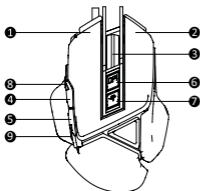

Vážený zákazník!

Gratulujeme vám ku kúpe výrobku prémiovej kvality značky CANYON.

Teší nás, že vám môžeme predstaviť naše doplnky pre hráčov, ktoré kombinujú nové technológie a svieži dizajn. Naše vlastné dizajnové oddelenie implementuje najnovšie trendy z oblasti technického návrhu produktov pre hráčov, a prísny systém riadenia kvality zase zaisťujú dlhú životnosť všetkých výrobkov značky CANYON. Aby ste naplno využili všetky prínosy tohto výrobku, odporúčame vám dôkladne si prečítať tento návod na obsluhu.

Funkčné tlačidlá

1. Ľavé tlačidlo
2. Pravé tlačidlo
3. Stredné tlačidlo a koliesko
4. Dopredu
5. Dozadu
6. DPI +
7. DPI -
8. Kľúč oheň
9. Kľúč plochy

Technické parametre

- Max. rýchlosť pohybu: 167 cm/s
- 6 úrovni DPI
- Max. zrýchlenie: 22.5 G
- Rýchlosť odozvy: 1000 Hz
- Rýchlosť snímkovania: 6000 sn./s
- Rozlíšenie: možnosť nastavenia 800/1000/1200/1600/2400/3200/4800/6400 DPI
- Interná pamäť s kapacitou na uloženie nastavení
- Rozsah prevádzkových teplôt: 0 – 40 °C
- Vlhkosť pri preprave: <85 %

Podpora a záruka

- » Aby nedochádzalo ku konfliktom, pred inštaláciou ovládačov k tejto myši odinštalujte ovládače k iným myšiam.
- » Výrobok nerozoberajte, nevystavujte kvapalinám, vlhkosti alebo teplotám mimo určeného prevádzkového rozsahu.
- » Ak ste výrobok vystavili teplote mimo prevádzkového rozsahu, odpojte ho od napájania a počkajte, pokiaľ sa teplota nevráti do normálneho prevádzkového rozsahu.
- » Na tento výrobok sa vzťahuje 24-mesačná záručná doba. Viac informácií o používaní a záruke sa dozviete na stránke <http://canyon.sk/spytajte-sa/>