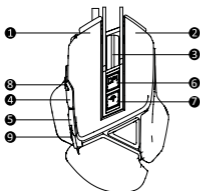

Уважаемый покупатель!

Поздравляем с приобретением продукта высокого качества CANYON. Мы рады представить Вам наши игровые аксессуары, которые воплотили в себе новейшие технологии и современный дизайн.

Наше собственное конструкторское бюро реализует последние тенденции в области технического дизайна игровых продуктов, а скрупулезная система контроля качества гарантирует длительный срок службы изделий CANYON.

Для того, чтобы в полной мере воспользоваться этим продуктом, мы рекомендуем Вам прочитать данное руководство полностью.

RU

Функциональные кнопки

1. Левая кнопка
2. Правая кнопка
3. Средняя кнопка и колесо прокрутки
4. Вперед
5. Назад
6. DPI +
7. DPI -
8. Кнопка "Выстрел"
9. Свернуть все окна

Технические характеристики

- Макс скорость перемещения: 66 ips
- 6 уровней DPI
- Макс ускорение: 22.5 G
- Частота опроса: 1000 Hz
- Частота сканирования: 6000 FPS
- Разрешение: 800/1000/1200/1600/2400/3200/4800/6400 по выбору
- Встроенная память для сохранения настроек
- Диапазон рабочих температур: 0 – 40 °С
- Допустимый уровень влажности: <85%

Техническая поддержка

- » Чтобы избежать конфликта, удалите другие драйвера мыши перед установкой драйвера для этой мыши.
- » Не разбирайте изделие, не подвергайте его воздействию жидкости, влаги, сырости или температуры вне указанного диапазона
- » Если ваш продукт подвергается перегреву, отключите его и подождите, пока его температура не вернется в нормальный рабочий диапазон.
- » Для получения дополнительной информации об использовании, пожалуйста, обратитесь к <http://canyon.ru/zadajte-svoj-vopros/>