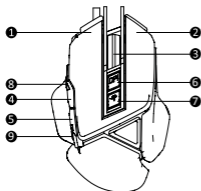

Vážený zákazniku!

Gratulujeme Vám k nákupu zařízení CANYON prémiové kvality.

S radostí Vám představujeme hrací doplňky, jež v sobě spojují nejnovější technologie a svěží design. Naše vlastní vývojářské oddělení implementuje nejnovější trendy do technických návrhů herních produktů, zatímco náš přísný systém kontroly jakosti svědomitě zaručuje dlouhou životnost Canyon výrobků.

Abyste mohli plně využít všech výhod tohoto zařízení, doporučujeme Vám přečíst si tento manuál.

Funkční tlačítka

1. Levé tlačítko
2. Pravé tlačítko
3. Prostřední tlačítko a kolečko
4. Dopředu
5. Dozadu
6. DPI +
7. DPI -
8. Klíč pro ohehř
9. Klíč na ploše

Technické specifikace

- Maximální rychlost: 66 ips
- 6 úrovní DPI
- Maximální akcelerace: 22.5 G
- Odezva: 1000 Hz
- Snímací frekvence: 6000 FPS
- Rozlišení: 800/1000/1200/1600/2400/3200/4800/6400, nastavitelné
- Integrovaná paměť pro uložení vašeho nastavení
- Funkční při teplotě v rozsahu: 0 – 40 °C
- Funkční při vlhkosti: <85%

Podpora a záruka

- » Z důvodu zabránění konfliktu odpojte prosím před instalací zařízení od počítače všechny ostatní myši.
- » Zařízení nedemontujte a chraňte jeho kontakt s tekutinou, vlhkostí či teplotami mimo funkční teplotní rozsah.
- » Bylo-li zařízení vystaveno teplotě mimo funkční teplotní rozsah, odpojte jej a počkejte, až se teplota navrátí do hodnot v jeho rámci.
- » Na tento produkt se vztahuje záruční doba 24 měsíců. Pro více informací o používání produktu a záruce navštivte webovou stránku <http://czech.canyon.eu/zeptejte-se/>