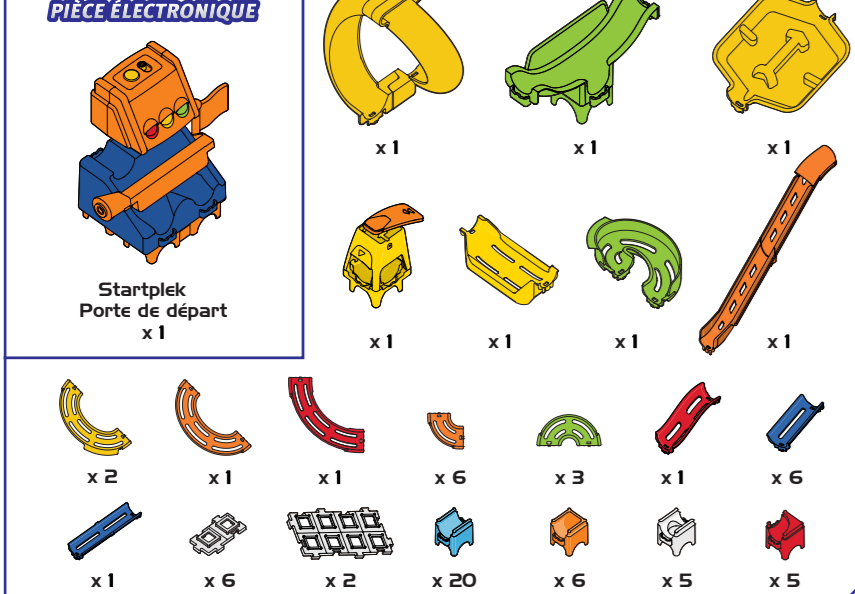

5 KNIKKERS / 5 MARBLEBILLES

1 BOUWPLAN
1 GUIDE DE CONSTRUCTION

1 STICKERVEL
1 FEUILLE D'AUTOCOLLANTS

VTech geeft om onze planeet

VTech s'engage pour la planète

Volg ons!
[@vtechnl](https://www.facebook.com/vtechnl)
[vtechnl](https://www.instagram.com/vtechnl)
[vtechnl](https://www.youtube.com/vtechnl)

MADE IN CHINA. FABRIQUÉ EN CHINE.

INDRUKWEKKENDE STUNTS EN COOLE UITDAGINGEN!

DES CASCADÉS IMPRESSIONNANTES AVEC DES DÉFIS DE CONSTRUCTIONS INFINIES

73
ONDERDELEN
PIÈCES

5
KNIKKERS
MarbleBilles

MARBLE RUSH™