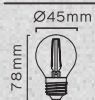

# 50\*50\*95mm

**LUEDD**

LED Filament P45  
40W=3,5W 330LM E27

**LED Filament P45**  
3,5WATT 330LUMEN

**P45 E27 3,5W 330Lm 2100K**  
Gold Dimmable

02542

**330**  
LUMEN

---

40W= **3,5WATT**

---

**220-240VOLT**

>50000X

20000H

**F**

BEAM ANGLE 330°

40W= **3,5WATT**