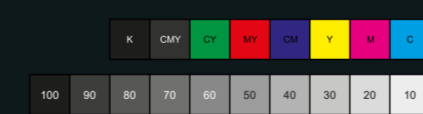

BLACK STEEL Collection

Turn your house into a stylish home

PRINCESS

PRINCESS

BLACK STEEL Collection

Turn your house into a stylish home

142396

246014

236032

212085

PRINCESS

PRINCESS

239x205x314

PRINCESS

BLACK STEEL Juicer

Turn your house into a stylish home

Suitable for all kinds of citrus fruit

Easy to use

Stainless steel filter

Press lever

160 WATT

BLACK STEEL COLLECTION

BLACK STEEL Juicer

Turn your house into a stylish home

PRESS LEVER
For easy and efficient use

NON-SLIP FEET
For safe and stable use

MULTIFUNCTIONAL PRESS CONE
For all sizes of citrus fruit

NON-DRIP SYSTEM
For a clean countertop

EN Black Steel Juicer

NL Black Steel Juicer

FR Presse-agrumes en acier noir

DE Schwarzer Stahl Entsafter

ES Exprimidor de acero negro

IT Spremiagrumi Acciaio Nero

PT Juicer de aço preto

SV Juicepress i svart stål

PL Czarna stalowa wyciskarka soku

TR Siyah çelik naranciyé sîkacağı

RU Черная стальная соковыжималка

Drip stop
Press juice without a mess with the handy drip stop.

Multifunctional press cone
Equipped with a multifunctional cone. Not only oranges and grapefruits but also lemons and limes are squeezed within an instant with this electric juicer.

Press lever
Equipped with practical press lever to squeeze oranges with very little force.

Princess Juicer (Model No. 220-2470-50/042 / 160 W)
Box No. 520183-001 | Made in China