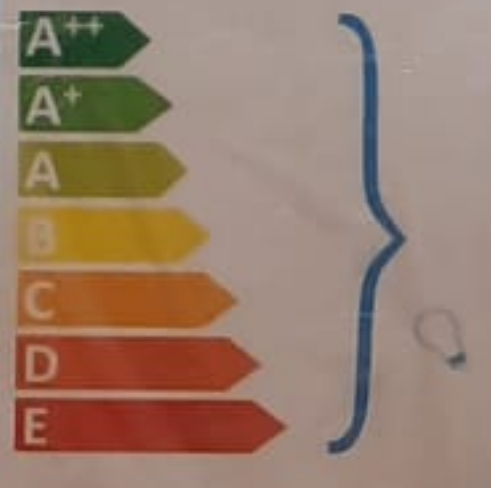

visiata svetlo
lâmpara colgante
hængende lampe
lampada a sospensione

Konimpex BV
Doetinchemseweg 69
NL - 7007 CB Doetinchem

This lamp is suitable for illuminant of energy class:
Deze lamp is geschikt voor een lichtbron van energieklasse:
Cette lampe est adapté pour l'illuminant de la classe d'énergie:
Diese Leuchte ist geeignet für Leuchtmittel der Energieklassen:
Ta lampo jest odpowiednia do oświetlenia klasy energooszczędnej.