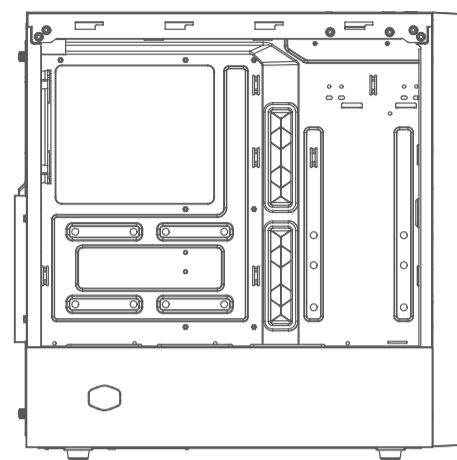

150 mm

450 mm

Make It Yours.

MASTERBOX NR600

512002270-GP V1.0 2019-01

EN Package Content
AR حزمة المحتوى
BG Съдържание на пакета
CHS 零件包
CHT 零件包
ID Isi Paket

HU A csomag tartalma
IT Contenuto della scatola
JP パッケージ内容物
KR 구성품
NL Verpakingsinhoud
FA محتویات