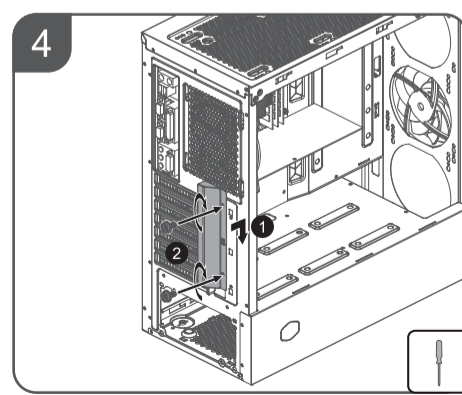

150 mm

450 mm

Make It Yours.

MASTERBOX NR600

512002270-GP V1.0 2019-01

EN Package Content
AR حزمة المحتوى
BG Съдържание на пакета
CHS 零件包
CHT 零件包
ID Isi Paket

HU A csomag tartalma
IT Contenuto della scatola
JP パッケージ内容物
KR 구성품
NL Verpakingsinhoud
FA محتویات

CS Obsah balení
DE Verpackungsinhalt
EL Περιεχόμενα Συσκευασίας
ES Contenido Paquete
FR Contenu de l'emballage

PL Zawartość opakowania
PT Conteúdo da embalagem
RU Комплектация
SR Saržaj pakovanja
TR Paket içeriği

1 - INSTALL → **2** → **3** → **4** → **5**

OR

OR

320 mm