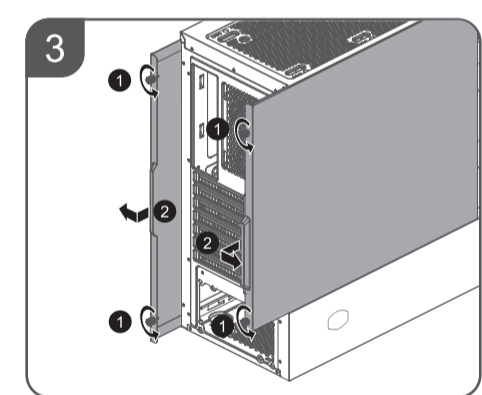

150 mm

450 mm

Make It Yours.

MASTERBOX NR600

512002270-GP V1.0 2019-01

EN Package Content
AR حزمة المحتوى
BG Съдържание на пакета
CHS 零件包
CHT 零件包
ID Isi Paket

HU A csomag tartalma
IT Contenuto della scatola
JP パッケージ内容物
KR 구성품
NL Verpakingsinhoud
FA محتویات

CS Obsah balení
DE Verpackungsinhalt
EL Περιεχόμενα Συσκευασίας
ES Contenido Paquete
FR Contenu de l'emballage

PL Zawartość opakowania
PT Conteúdo da embalagem
RU Комплектация
SR Saržaj pakovanja
TR Paket içeriği

1 - INSTALL → **2** → **3** → **4** → **5**

OR

OR

320 mm