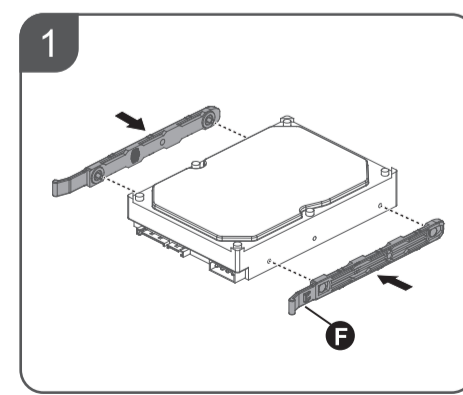

150 mm

450 mm

Make It Yours.

MASTERBOX NR600

512002270-GP V1.0 2019-01

EN Package Content
AR حزمة المحتوى
BG Съдържание на пакета
CHS 零件包
CHT 零件包
ID Isi Paket

HU A csomag tartalma
IT Contenuto della scatola
JP パッケージ内容物
KR 구성품
NL Verpakingsinhoud
FA محتویات

CS Obsah balení
DE Verpackungsinhalt
EL Περιεχόμενα Συσκευασίας
ES Contenido Paquete
FR Contenu de l'emballage

PL Zawartość opakowania
PT Conteúdo da embalagem
RU Комплектация
SR Saržaj pakovanja
TR Paket içeriği

1 - INSTALL → **2** → **3** → **4** → **5**

OR

OR

320 mm