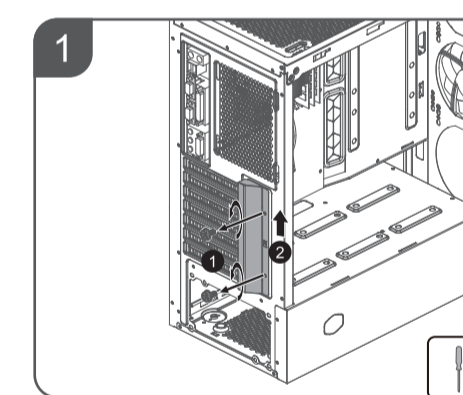

150 mm

450 mm

Make It Yours.

MASTERBOX NR600

512002270-GP V1.0 2019-01

EN Package Content
AR حزمة المحتوى
BG Съдържание на пакета
CHS 零件包
CHT 零件包
ID Isi Paket

HU A csomag tartalma
IT Contenuto della scatola
JP パッケージ内容物
KR 구성품
NL Verpakingsinhoud
FA محتویات

CS Obsah balení
DE Verpackungsinhalt
EL Περιεχόμενα Συσκευασίας
ES Contenido Paquete
FR Contenu de l'emballage

PL Zawartość opakowania
PT Conteúdo da embalagem
RU Комплектация
SR Saržaj pakovanja
TR Paket içeriği

1 - INSTALL → **2** → **3** → **4** → **5**

OR

OR

320 mm