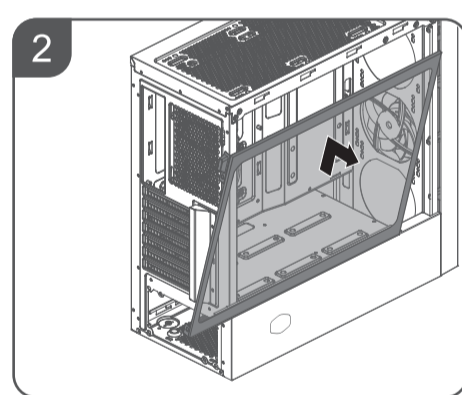

1 - INSTALL → **2** → **3** → **4** → **5**