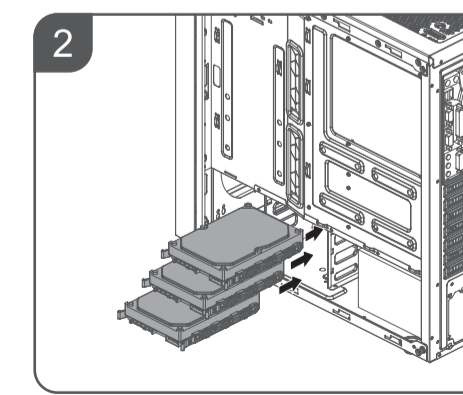

150 mm

450 mm

Make It Yours.

MASTERBOX NR600

512002270-GP V1.0 2019-01

EN Package Content
AR حزمة المحتوى
BG Съдържание на пакета
CHS 零件包
CHT 零件包
ID Isi Paket

HU A csomag tartalma
IT Contenuto della scatola
JP パッケージ内容物
KR 구성품
NL Verpakingsinhoud
FA محتویات

CS Obsah balení
DE Verpackungsinhalt
EL Περιεχόμενα Συσκευασίας
ES Contenido Paquete
FR Contenu de l'emballage

PL Zawartość opakowania
PT Conteúdo da embalagem
RU Комплектация
SR Saržaj pakovanja
TR Paket içeriği

1 - INSTALL → **2** → **3** → **4** → **5**

OR

OR

320 mm