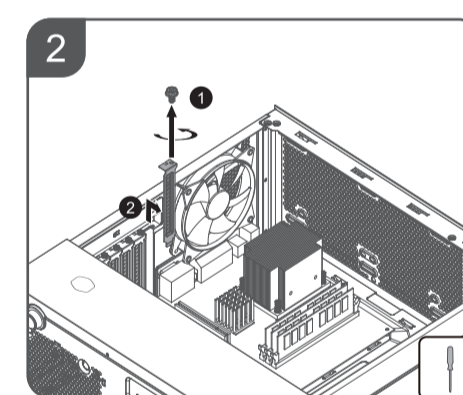

150 mm

450 mm

Make It Yours.

MASTERBOX NR600

512002270-GP V1.0 2019-01

EN Package Content
AR حزمة المحتوى
BG Съдържание на пакета
CHS 零件包
CHT 零件包
ID Isi Paket

HU A csomag tartalma
IT Contenuto della scatola
JP パッケージ内容物
KR 구성품
NL Verpakingsinhoud
FA محتویات

1 - INSTALL → **2** → **3** → **4** → **5**

OR

OR

320 mm

6

SSD

7

8