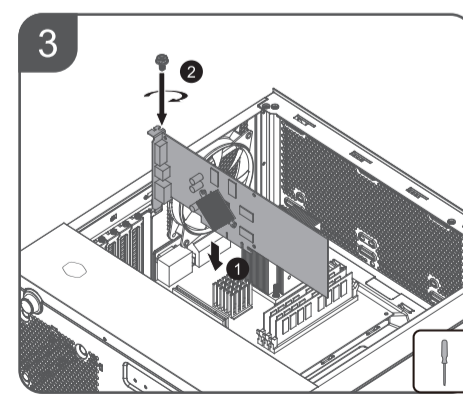

150 mm

450 mm

Make It Yours.

MASTERBOX NR600

512002270-GP V1.0 2019-01

EN Package Content
AR حزمة المحتوى
BG Съдържание на пакета
CHS 零件包
CHT 零件包
ID Isi Paket

HU A csomag tartalma
IT Contenuto della scatola
JP パッケージ内容物
KR 구성품
NL Verpakingsinhoud
FA محتویات

1 - INSTALL → **2** → **3** → **4** → **5**

OR

OR

320 mm

6

SSD

7

8