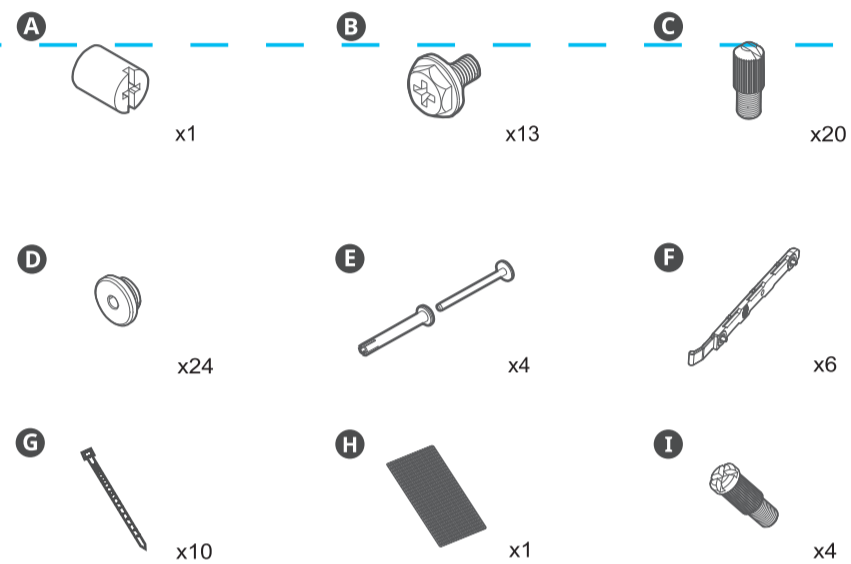

150 mm

450 mm

Make It Yours.

MASTERBOX NR600

512002270-GP V1.0 2019-01

EN Package Content
AR حزمة المحتوى
BG Съдържание на пакета
CHS 零件包
CHT 零件包
ID Isi Paket

HU A csomag tartalma
IT Contenuto della scatola
JP パッケージ内容物
KR 구성품
NL Verpakingsinhoud
FA محتویات

1 - INSTALL → **2** → **3** → **4** → **5**

OR

OR

320 mm

6

SSD

7

8