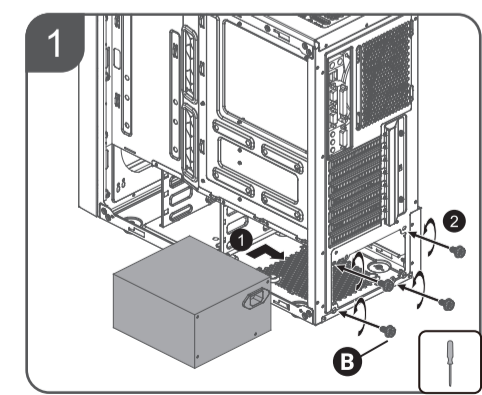

150 mm

450 mm

Make It Yours.

MASTERBOX NR600

512002270-GP V1.0 2019-01

EN Package Content
AR حزمة المحتوى
BG Съдържание на пакета
CHS 零件包
CHT 零件包
ID Isi Paket

HU A csomag tartalma
IT Contenuto della scatola
JP パッケージ内容物
KR 구성품
NL Verpakingsinhoud
FA محتویات

CS Obsah balení
DE Verpackungsinhalt
EL Περιεχόμενα Συσκευασίας
ES Contenido Paquete
FR Contenu de l'emballage

PL Zawartość opakowania
PT Conteúdo da embalagem
RU Комплектация
SR Saržaj pakovanja
TR Paket içeriği

1 - INSTALL → **2** → **3** → **4** → **5**

OR

OR

320 mm