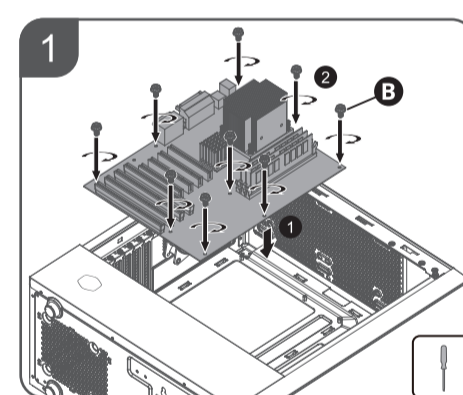

150 mm

450 mm

Make It Yours.

MASTERBOX NR600

512002270-GP V1.0 2019-01

EN Package Content
AR حزمة المحتوى
BG Съдържание на пакета
CHS 零件包
CHT 零件包
ID Isi Paket

HU A csomag tartalma
IT Contenuto della scatola
JP パッケージ内容物
KR 구성품
NL Verpakingsinhoud
FA محتویات

1 - INSTALL → **2** → **3** → **4** → **5**

OR

OR

320 mm

6

SSD

7

8