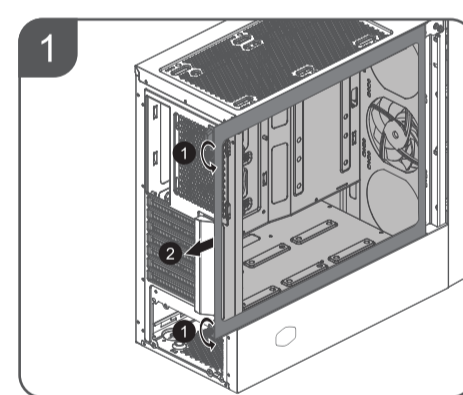

1 - INSTALL → **2** → **3** → **4** → **5**