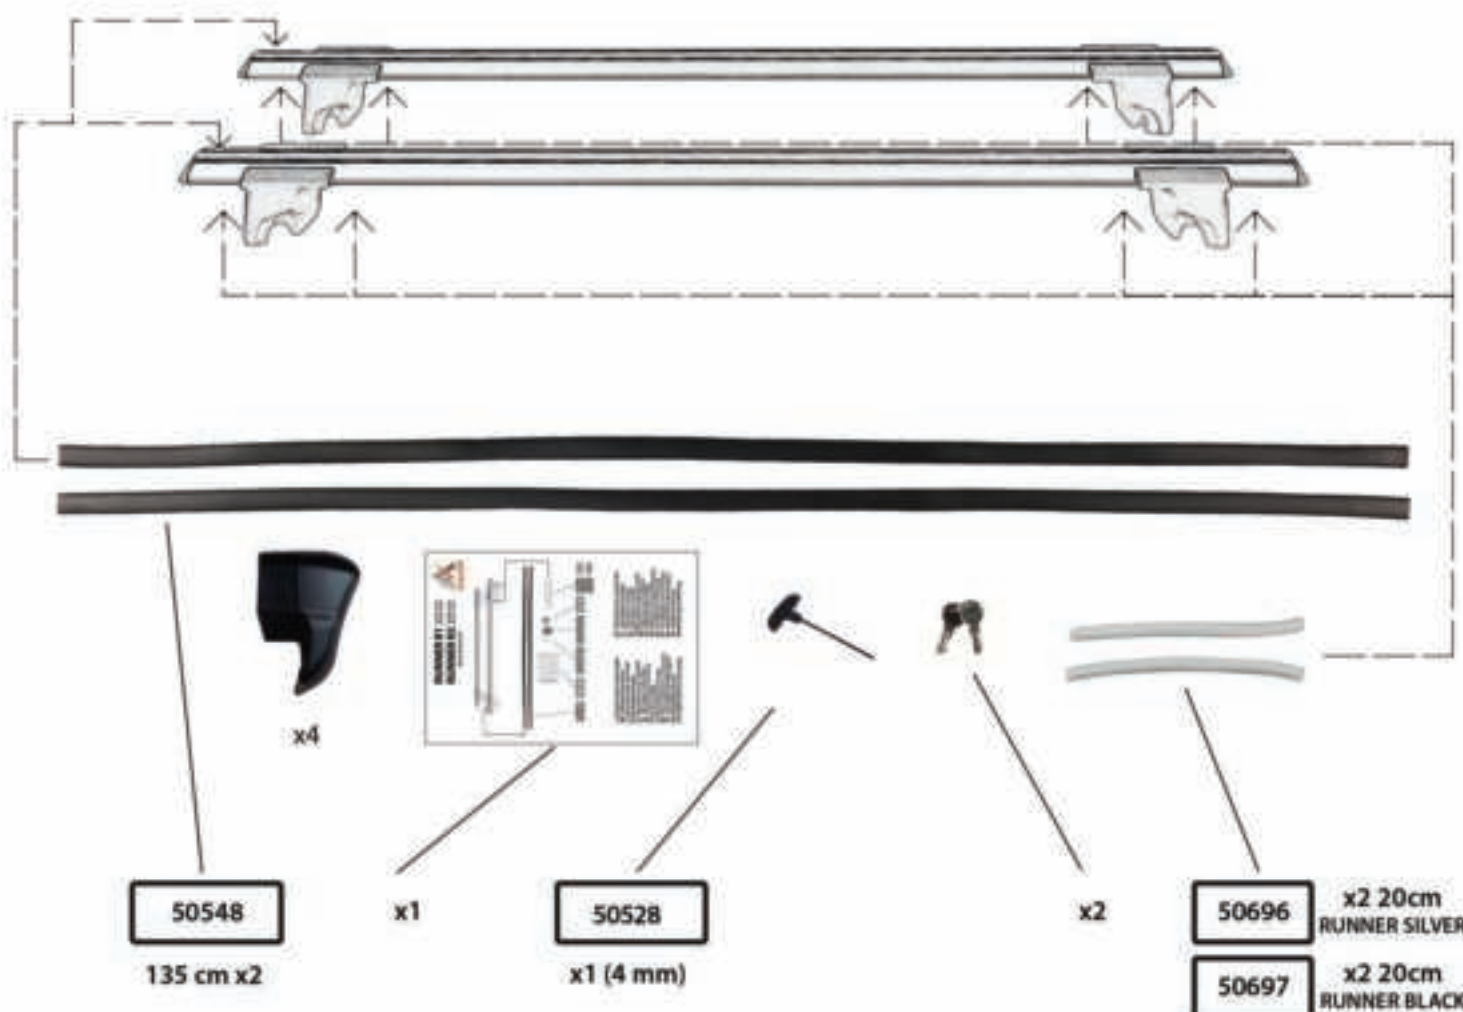

**RUNNER II R1 A/B RUNNER II R1 C/D**  
**RUNNER II R2 A/B RUNNER II R2 C/D**

WWW.AGURI.EU

LIT Pritvirtinimo instrukcijos  
PL Instrukcja montażu  
CZ Návod na montáž  
SK Návod na montáž  
SLO Navodila za pritrjevanje  
HR Uputa za sastavljanje  
HU A felszerelés módja  
GR Οδηγίες συναρμολόγησης  
UA Інструкція з монтажу  
BY Інструкцыя па мантажы  
RO Instructiuni de montare  
TK Uydurma talimat  
N Monteringsveiledning