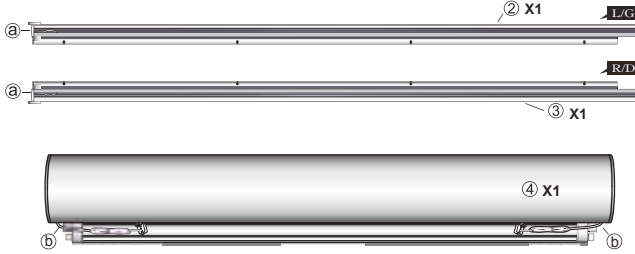

Model no.:
CK02/02
CK04/04
MK04/04
SK06/S06
UK04/U04

Mascot Online BV
Veluwezoom 32
1327 AH Almere
The Netherlands
www.lifa-living.nl

Made in PRC
Batch no.:

(EN) For indoor use only. Keep these instructions for future reference.
(NL) Alleen voor gebruik binnenshuis. Bewaar deze handleiding voor toekomstige referentie.
(FR) Réservez uniquement à une utilisation à l'intérieur. Conservez ce manuel pour référence ultérieure.
(DE) Nur für den Innenbereich. Bewahren Sie diese Anleitung zum späteren Nachschlagen.

	A	B
C02	4	8
C04 / C02	4	10
M04	4	10
M06	4	12
M08	4	14
S06	4	12
S08	4	14
U08 / U04	4	14