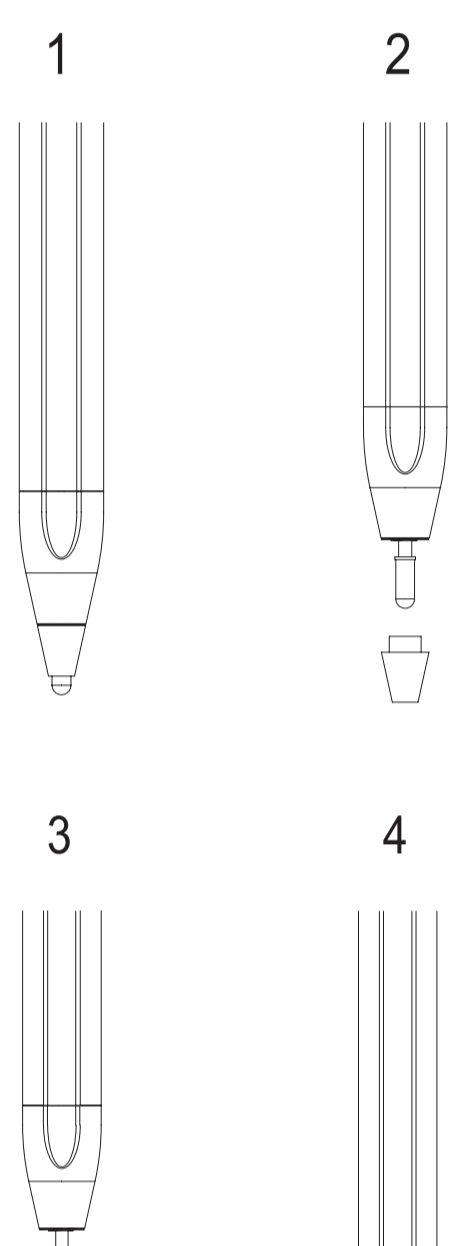

GÉNÉRAL

Vous souhaitez laisser libre cours à votre créativité mais ne disposez pas encore de l'outil adéquat pour le faire ? Ou vous voulez tout simplement contrôler votre iPad avec un stylet ? Alors le stylet Achaté Stylus Pen est la solution idéale pour vous !

ATTENTION!

Le crayon Achaté Stylus est uniquement compatible avec l'iPad d'Apple à partir de 2018 (voir les modèles concernés ci-dessous).

CONSEILS POUR L'ÉCRITURE DU CHANGE-MENT

CONTENU DE L'EMBALLAGE

- 1x Achaté Stylus Pen
- 1x Embout d'écriture supplémentaire
- 1x Câble de charge USB
- 1x Manuel

ATTENTION!

Ce stylet actif avec détection de la main convient aux modèles d'iPad suivants:

1. iPad Pro 12.9 pouces 4ème génération 2020 A2229, A2069, A2232, A2233
   - iPad Pro 12,9 pouces 3e génération 2018 A1876, A2014, A1895, A1983
   - iPad Pro 11 pouces 2e génération 2020 A2228, A2068, A2230, A2231
   - iPad Pro 11 pouces 2018 1ère gen A1980, A2013, A1934, A1979
   - iPad Air 10,9 pouces 4e génération A2316, A2324, A2325, A2072
   - iPad Air 10,5 pouces 3e génération 2019 A2152, A2123, A2153, A2154
   - iPad mini 7.9 pouces 5ème génération 2019 A2133, A2124, A2126, A2125
   - iPad 10.2 pouces 8e gen 2020 A2270 A2428 A2429 A2430
   - iPad 10,2 pouces 7e génération 2019 A2197, A2200, A2198
   - iPad 6ème gen 2018 A1893, A1954
2. Et TOUS les iPads introduits après 2018 !

TÉMOIN DE CHARGE

- Lumière éteinte lorsque la charge est complète
- Lumière rouge pendant la charge
- Lumière blanche en fonctionnement