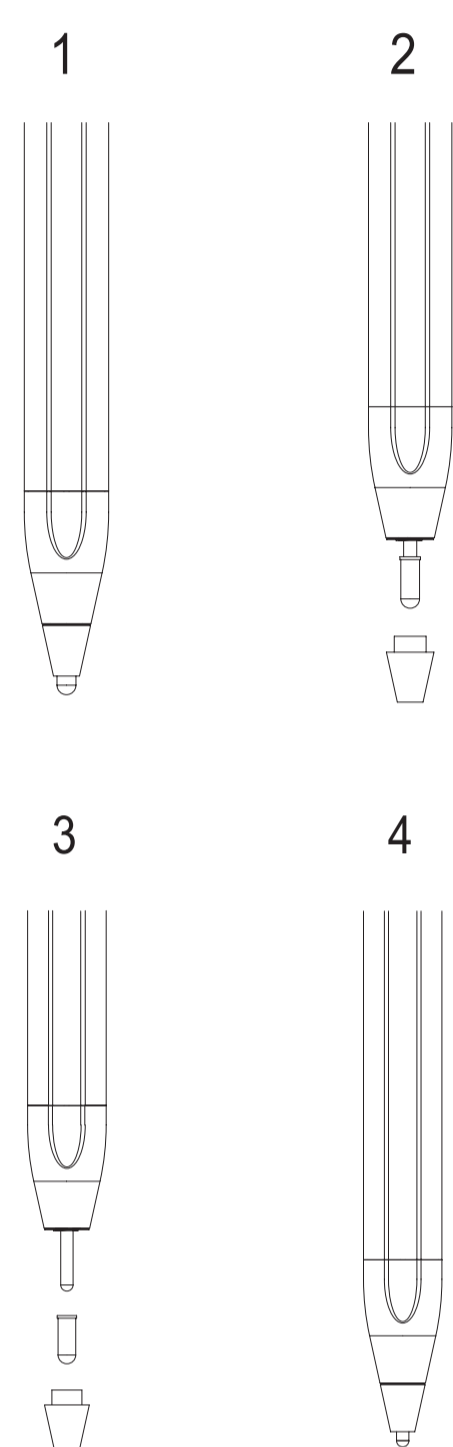

ALGEMEEN

Wil jij graag je creativiteit op de vrije loop laten maar heb je nog niet de juiste tool om dit te doen? Of wil je gewoon simpelweg je iPad bedienen met een pen? Dan is de Achaté Stylus Pen de perfecte oplossing voor jou!

LET OP

De Achaté Stylus pencil is alleen compatibel met de Apple iPad vanaf 2018 zie betreffende modellen onderin).

SCHRIJFPUNT VERWISSELEN

VERPAKKINGSINHOUD

- 1x Achaté Stylus Pen
- 1x Extra Schrijfpunt
- 1x USB Oplaadkabel
- 1x Handleiding

LET OP!

Deze actieve Stylus Pen met hand detectie is geschikt voor de volgende iPad modellen:

iPad Pro 12.9 inch 4th gen2020 A2229, A2069,A2232, A2233
iPad Pro 12.9 inch 3rd gen2018 A1876, A2014,A1895, A1983
iPad Pro 11 inch 2nd gen2020 A2228, A2068,A2230, A2231
iPad Pro11 inch2018 1st gen A1980, A2013,A1934, A1979
iPad Air 10.9 inch 4th gen A2316, A2324,A2325, A2072
iPad Air 10.5 inch3rd gen2019 A2152, A2123,A2153, A2154
iPad mini 7.9 inch5th gen2019 A2133, A2124,A2126, A2125
iPad 10.2 inch8th gen2020 A2270 A2428 A2429A2430
iPad 10.2 inch7th gen2019 A2197, A2200, A2198
iPad6th gen2018 A1893, A1954

En ALLE iPads welke na 2018 geïntroduceerd zijn!

OPLAADINDICATOR

- Licht uit bij volledige oplading
- Rood licht bij het opladen
- Wit licht bij gebruik

GENERAL

Would you like to let your creativity run wild but don't yet have the right tool to do so? Or do you simply want to control your iPad with a pen? Then the Achaté Stylus Pen is the perfect solution for you!

ATTENTION!

De Achaté Stylus pencil is alleen compatibel met de Apple iPad vanaf 2018 zie betreffende modellen onderin).