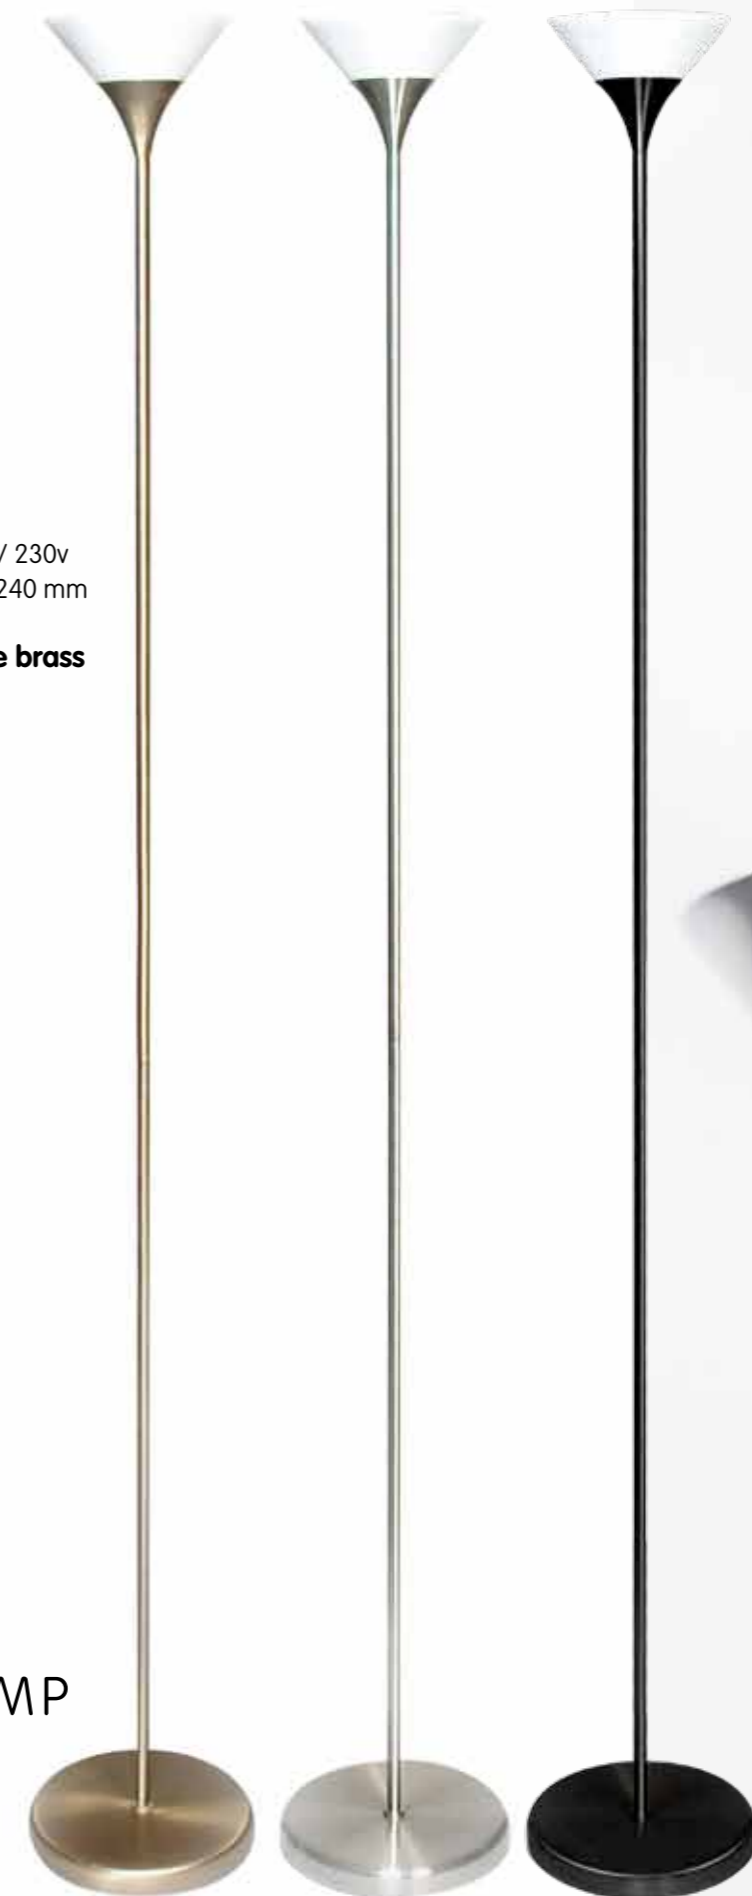

PINTO FLOOR LAMP