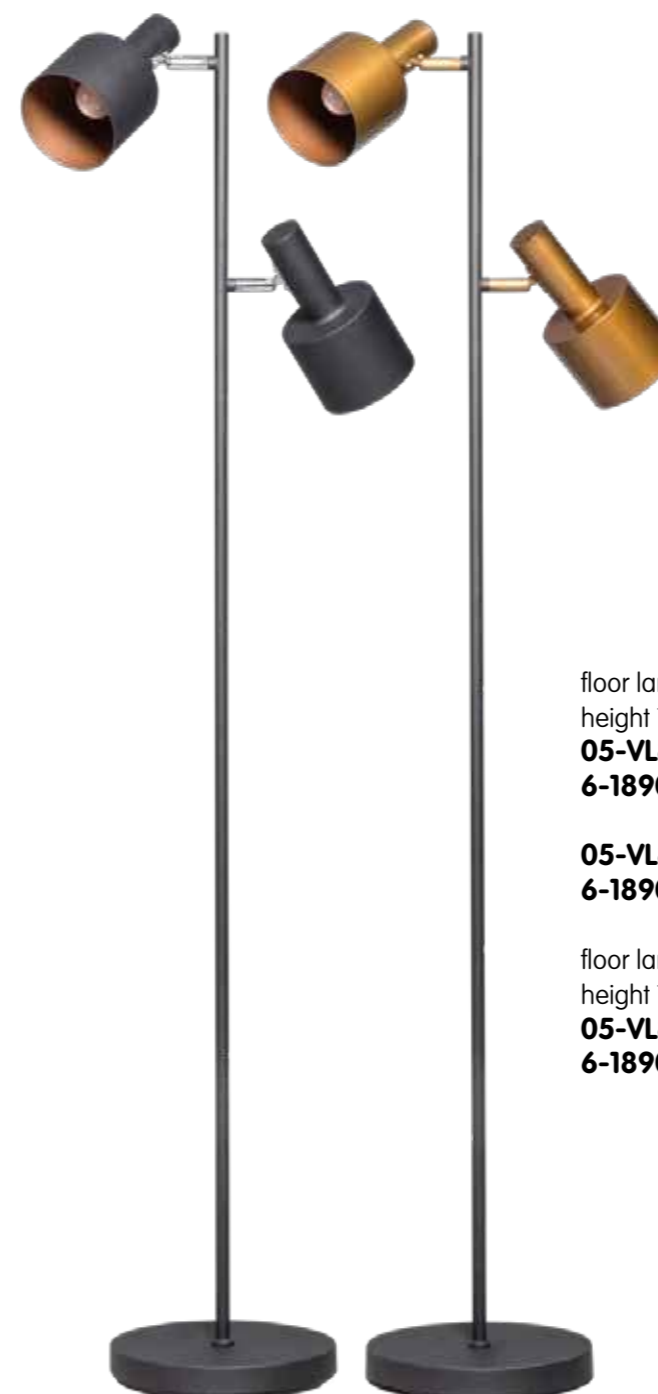

**York**  
2x E14 / max. 60w (excl.) / 230v  
height 1510 mm, Ø shade 105 mm  
**05-VL8183-05 black / copper**  
**18-598474** Lightbulb

**05-VL8183-17 black / steel**  
**18-598474** Lightbulb

# SLEDGE

FLOOR LAMP  
TABLE LAMP

## Sledge

table lamp, 1x E27 / max. 60w (excl.) / 230v  
height 580 mm, Ø shade 115 mm

**05-TL3277-0530 black / vintage gold**  
**6-189009** Lightbulb

**05-TL3277-30 black**  
**6-189009** Lightbulb

floor lamp, 2x E27 / max. 60w (excl.) / 230v  
height 1500 mm, Ø shade 115 mm