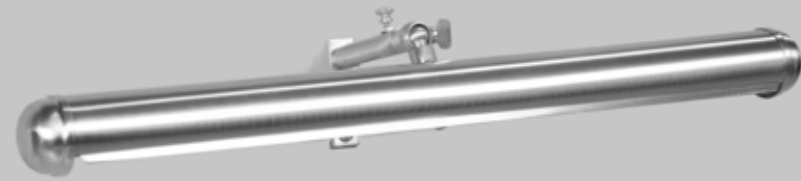

05-SCH1147-11 steel

1 x E14 / max. 25W (excl.) / 230V
width 170mm
6-182543 Lightbulb

05-SCH1150-11 steel

2 x E14 / max. 25W (excl.) / 230V
width 420mm
6-182543 Lightbulb