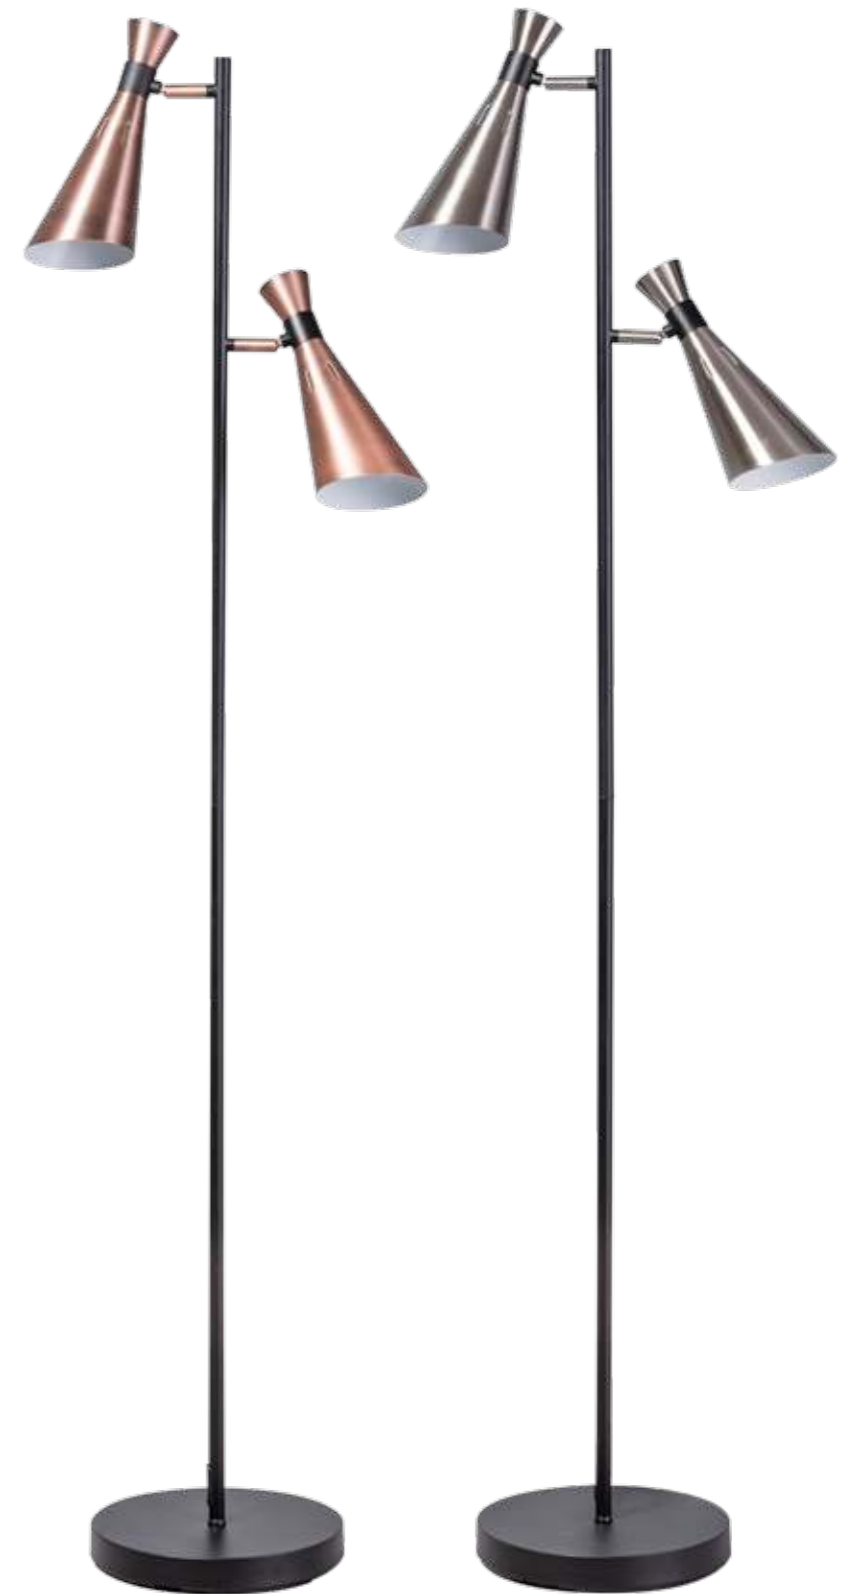

# STANDUP FLOOR LAMP

**StandUp**  
1x E27 / max. 60w (excl.) / 230v  
height 1660 mm, Ø shade 110 mm

**05-VL8114-17 black / steel**  
**6-189009** Lightbulb

**HangUp**  
1x E27 / max. 60w (excl.) / 230v  
height 1500 mm  
**05-VL8198-30**  
**6-188989** Lightbulb

**HANGUP**  
FLOOR LAMP

without  
shade

**Butler**  
1x E27 / max. 60w (excl.) / 230v  
height 1500 mm, Ø table 300 mm  
**05-VL8258-18**  
**6-187685** Lightbulb

**BUTLER**  
FLOOR LAMP

**BROOKLYN**  
FLOOR LAMP

**Brooklyn**  
1x E27 / max. 60w (excl.) / 230v  
height 1600 mm, Ø shade 110 mm  
**05-VL8182-05 black / copper**  
**6-189009** Lightbulb

**05-VL8182-17 black / steel**  
**6-189009** Lightbulb

**YORK**  
FLOOR LAMP

**York**  
2x E14 / max. 60w (excl.) / 230v  
height 1510 mm, Ø shade 105 mm  
**05-VL8183-05 black / copper**  
**18-598474** Lightbulb

**05-VL8183-17 black / steel**  
**18-598474** Lightbulb