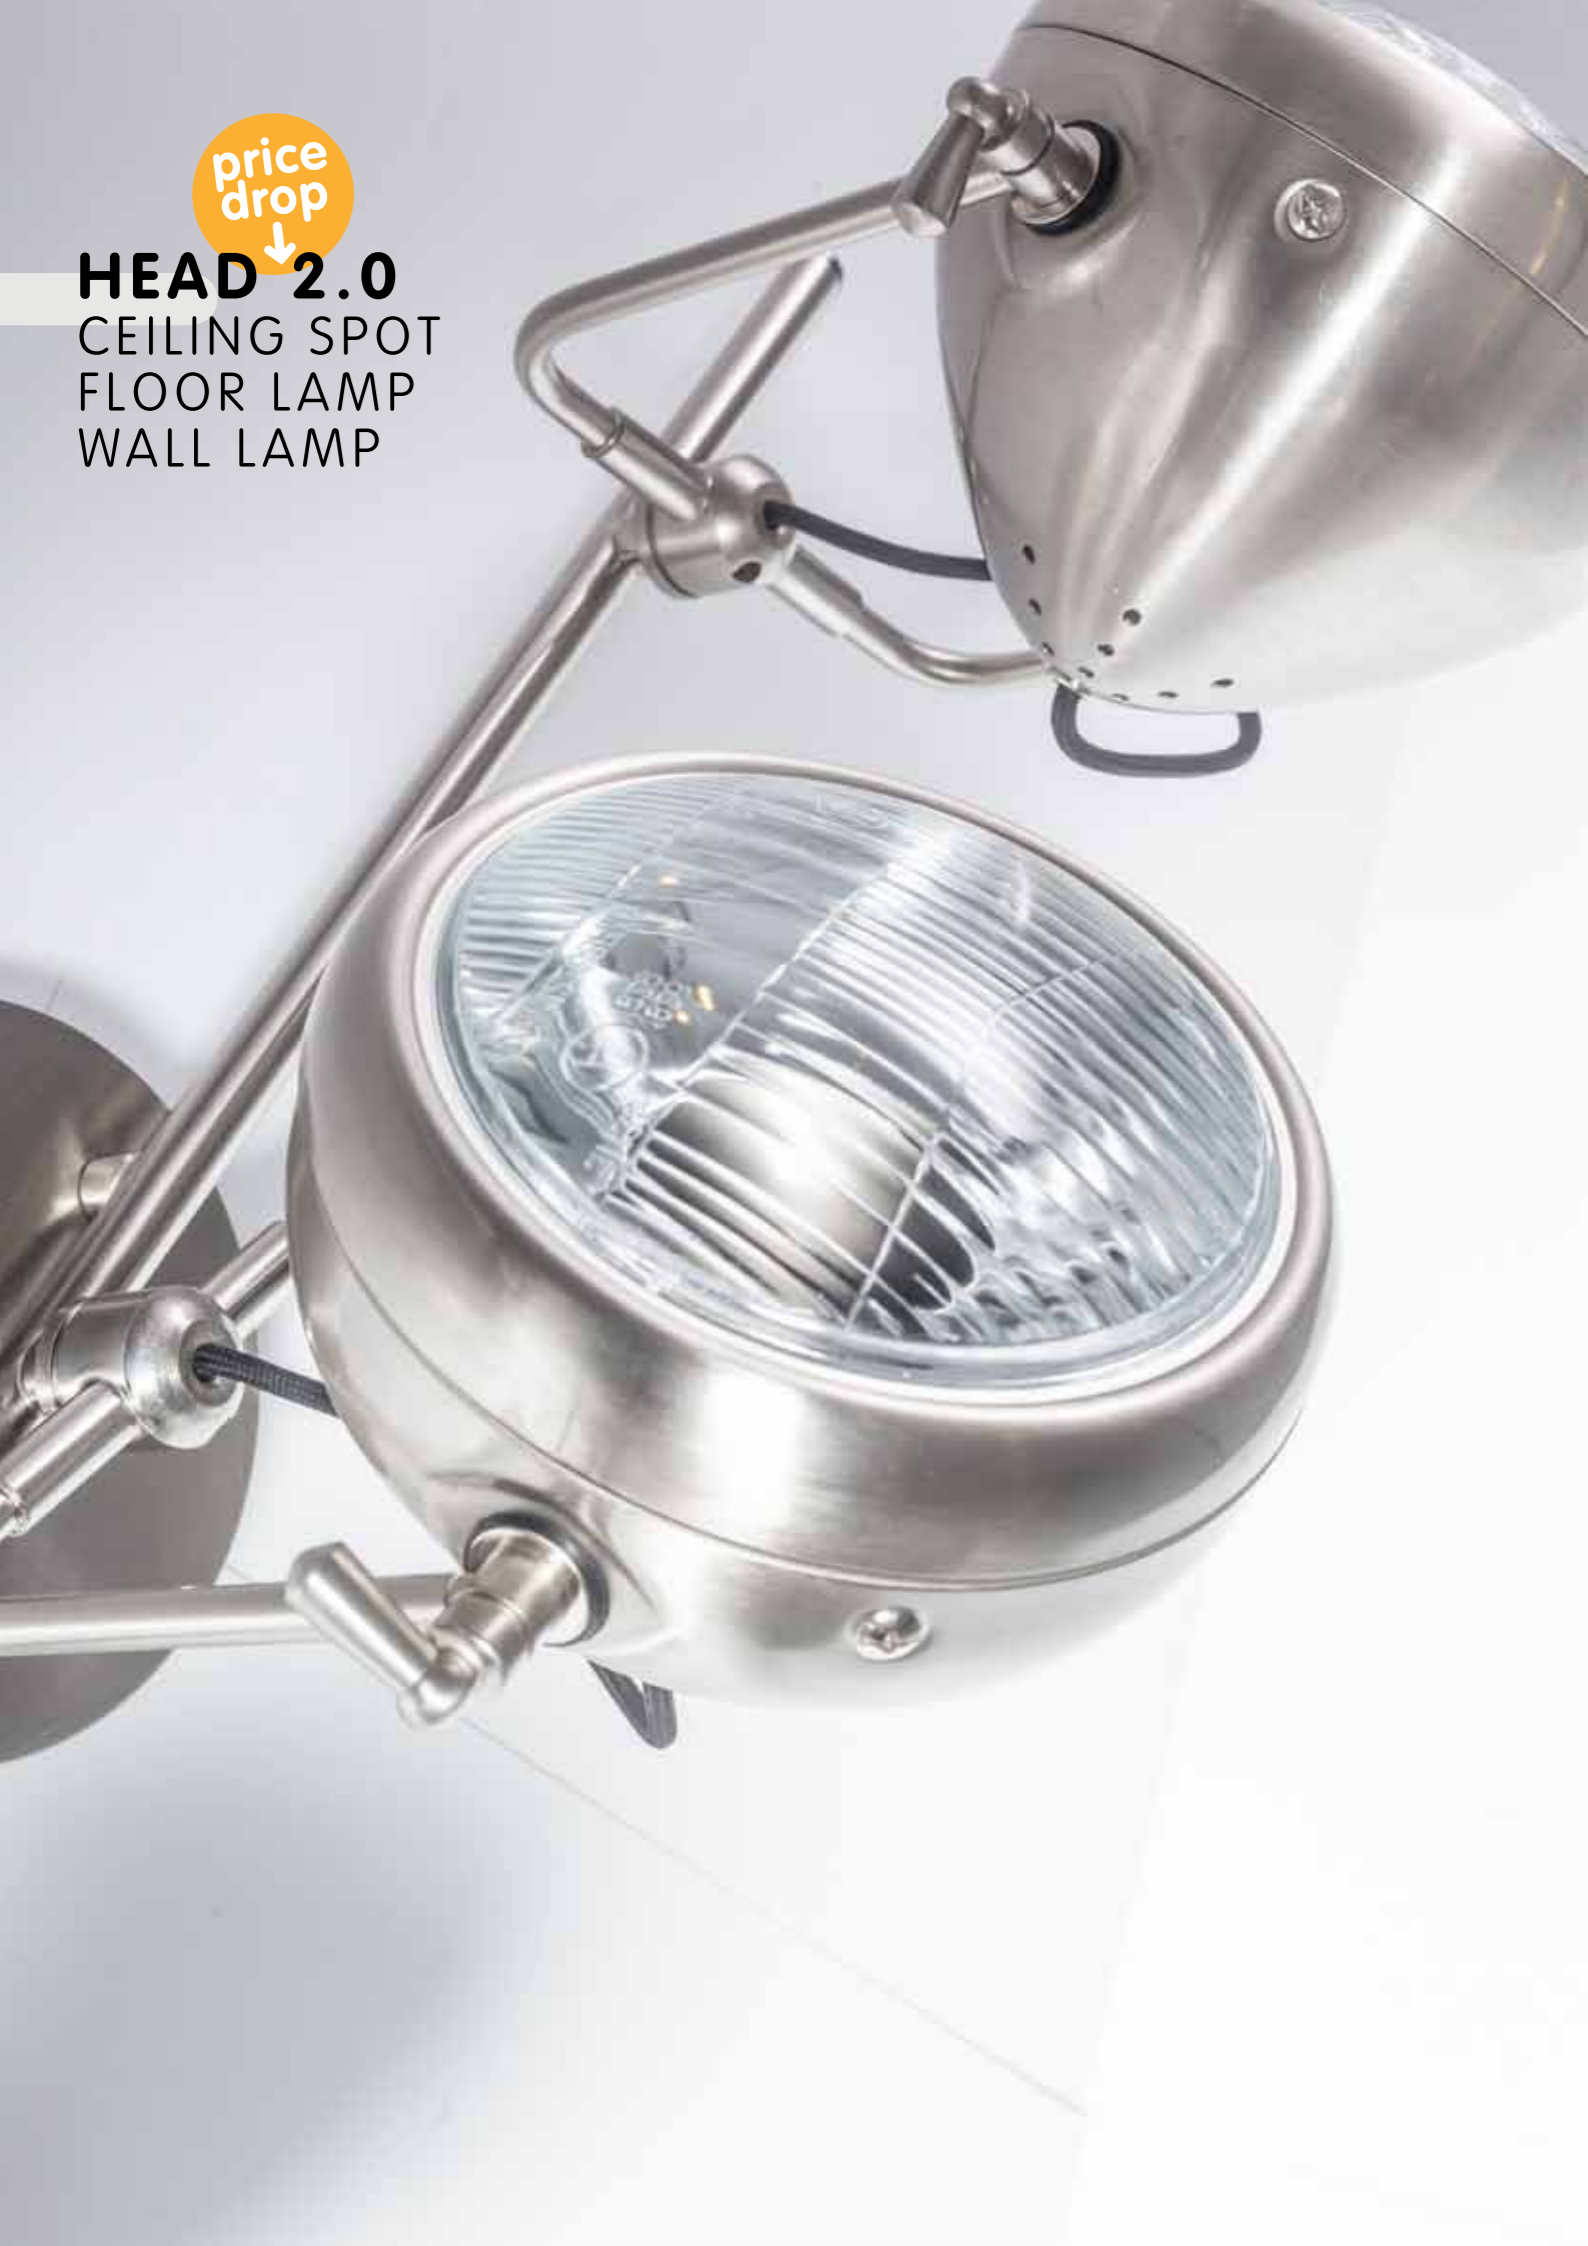

## JUD WALL LAMP

price  
drop  
↓

### Jud

vintage silver

1x E27 / max. 60w (excl.) / 230v  
depth 490 mm, Ø shade 310 mm

**05-WL1332-18**

**6-187647** Lightbulb

price  
drop

**HEAD 2.0**  
CEILING SPOT  
FLOOR LAMP  
WALL LAMP

**Head 2.0**

**spot 1L**

1x GU10 / max. 42w (excl.) / 230v  
height 230mm, Ø shade 160mm

**05-SP1285-17**

**18-710937** Lightbulb

**spot 2L**

2x GU10 / max. 42w (excl.) / 230v  
height 255mm, Ø 440mm

**05-SP2285-17**

**18-710937** Lightbulb