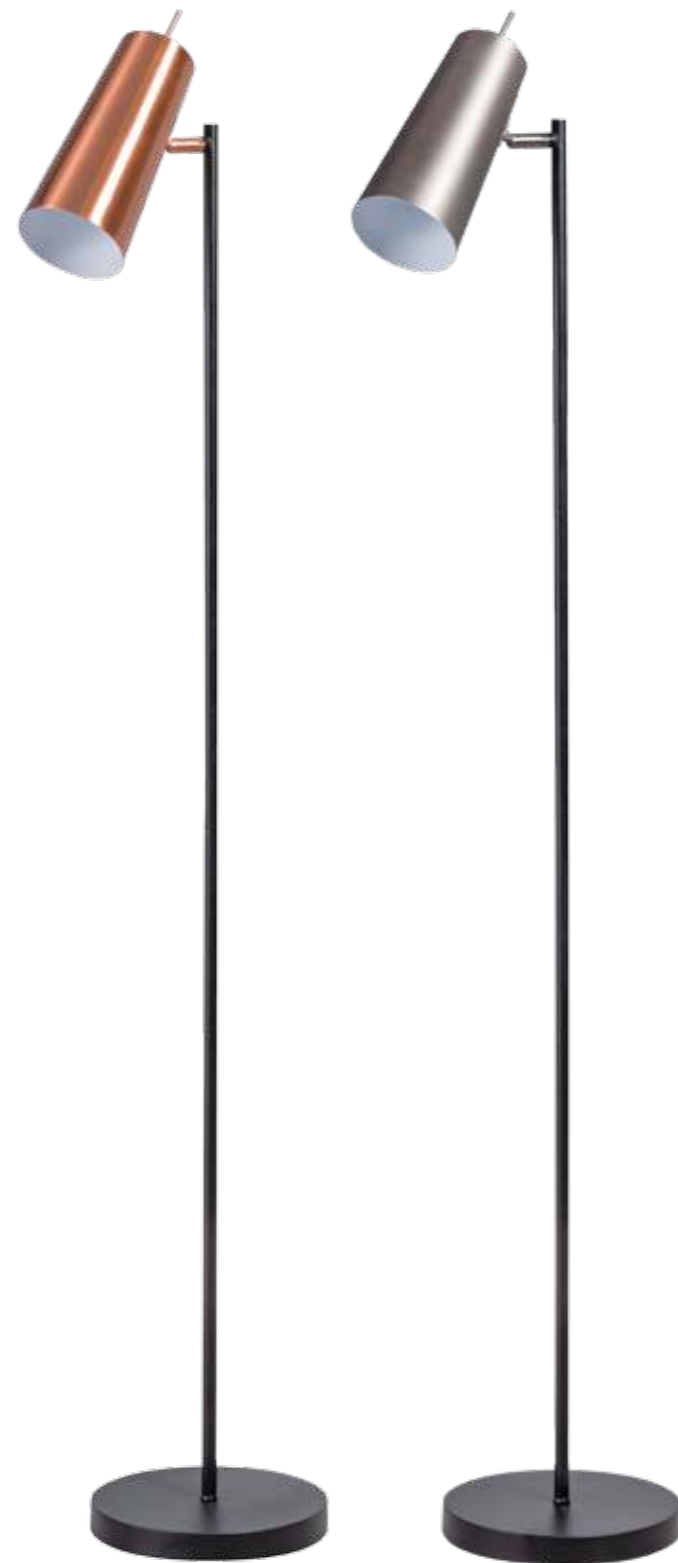

# STANDUP FLOOR LAMP

**StandUp**  
1x E27 / max. 60w (excl.) / 230v  
height 1660 mm, Ø shade 110 mm

**05-VL8114-17 black / steel**  
**6-189009** Lightbulb

**HangUp**  
1x E27 / max. 60w (excl.) / 230v  
height 1500 mm  
**05-VL8198-30**  
**6-188989** Lightbulb

**HANGUP**  
FLOOR LAMP

without  
shade

**Butler**  
1x E27 / max. 60w (excl.) / 230v  
height 1500 mm, Ø table 300 mm  
**05-VL8258-18**  
**6-187685** Lightbulb

**BUTLER**  
FLOOR LAMP

**BROOKLYN**  
FLOOR LAMP

**Brooklyn**  
1x E27 / max. 60w (excl.) / 230v  
height 1600 mm, Ø shade 110 mm  
**05-VL8182-05 black / copper**  
**6-189009** Lightbulb

**05-VL8182-17 black / steel**  
**6-189009** Lightbulb

**YORK**  
FLOOR LAMP

**York**  
2x E14 / max. 60w (excl.) / 230v  
height 1510 mm, Ø shade 105 mm  
**05-VL8183-05 black / copper**  
**18-598474** Lightbulb

**05-VL8183-17 black / steel**  
**18-598474** Lightbulb