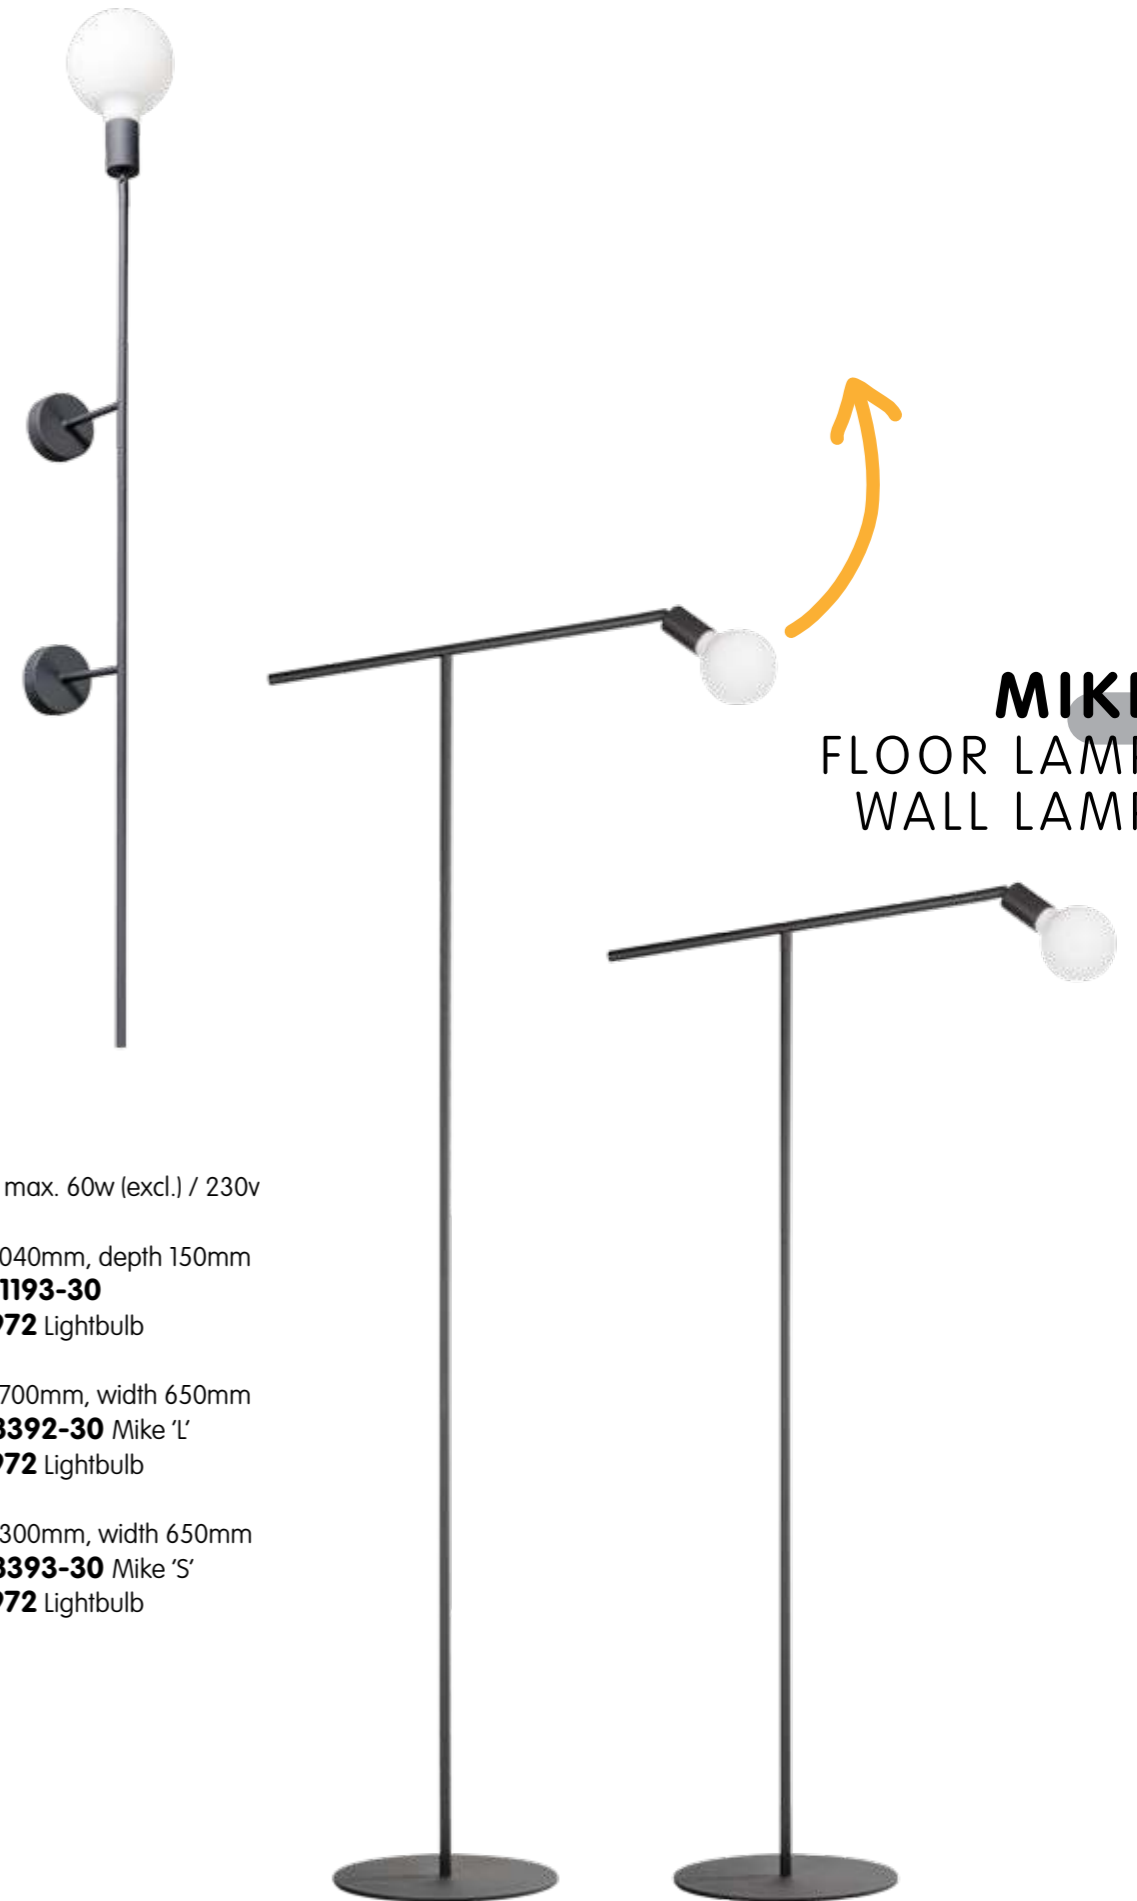

**TREE**  
FLOOR LAMP

**Pike**

1x E27 / max. 60w (excl.) / 230v  
height 1800mm, Ø base 300mm

**05-VL8135-12** gold / black  
**6-188873** Lightbulb

**05-VL8135-30** black / gold  
**6-188279** Lightbulb

**PIKE**  
FLOOR LAMP

**MIKE**  
FLOOR LAMP  
WALL LAMP

**Mike**

1x E27 / max. 60w (excl.) / 230v

height 2000mm, width 2000mm

**05-VL8394-30** Mike 'XL'

**6-189016** Lightbulb

height 900mm, depth 2000mm

**05-WL1194-30** Mike 'XL'

**6-189016** Lightbulb

check out our  
large collection  
of bulbs on  
page 78 -83

**Mike**

1x E27 / max. 60w (excl.) / 230v

height 1040mm, depth 150mm

**05-WL1193-30**

**6-188972** Lightbulb

height 1700mm, width 650mm

**05-VL8392-30** Mike 'L'

**6-188972** Lightbulb

height 1300mm, width 650mm

**05-VL8393-30** Mike 'S'

**6-188972** Lightbulb

**MIKE**  
FLOOR LAMP  
WALL LAMP

**CIRO**  
FLOOR LAMP

**Ciro**  
1x GU10 / max. 50w (excl.) / 230v  
height 1072mm, width 1064mm, Ø table 450mm