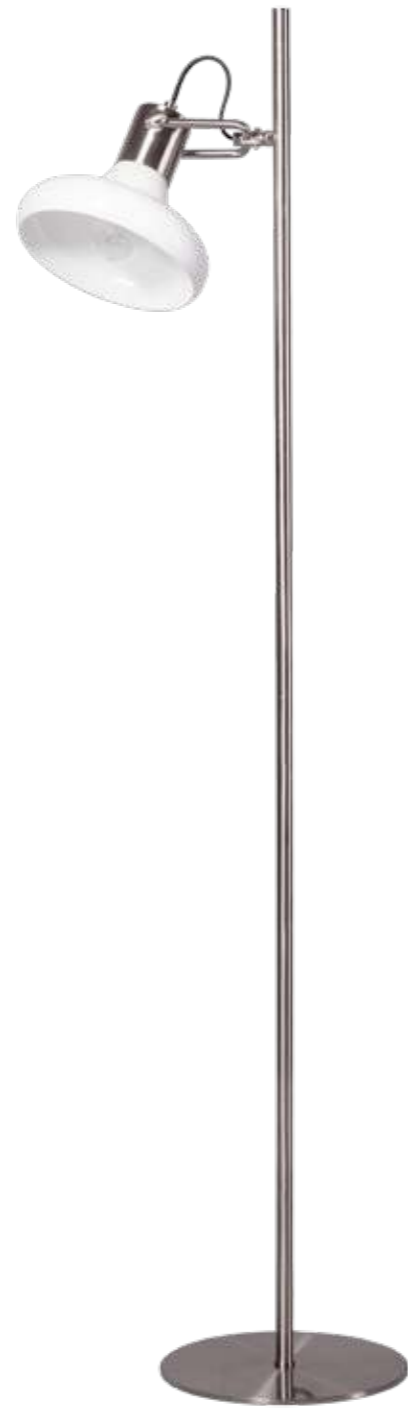

**05-VL8298-30**

**6-188361** Lightbulb

**STEVE**  
FLOOR LAMP  
TABLE LAMP

**Steve Straight**

1x E27 / max. 60w (excl.) / 230v  
height 450mm, Ø 200mm

**05-TL3298-30**

**6-188378** Lightbulb

**Steve Curvy**

1x E27 / max. 60w (excl.) / 230v  
height 370mm, Ø 300mm

**05-TL3297-30**

**6-188330** Lightbulb

**COCOON**  
FLOOR LAMP  
TABLE LAMP

**Cocoon**

both lamps have a removable interior

table Lamp, 1x E14 / max. 60w (excl.) / 230v  
height 390 mm, Ø 200 mm

**05-TL3287-30**

**6-189009** Lightbulb

floor Lamp, 2x E14 / max. 60w (excl.) / 230v  
height 1050 mm, Ø 280 mm

**05-VL8187-30**

**6-189009** Lightbulb

COOL!  
REMOVABLE  
INTERIOR

# DECO FLOOR LAMP

price drop  
↓

**Deco**  
1x E27 / max. 60w (excl.) / 230v  
height 1410/1510 mm  
Ø opal glass shade 200 mm  
**05-VL8184-17**  
**6-182055** Lightbulb