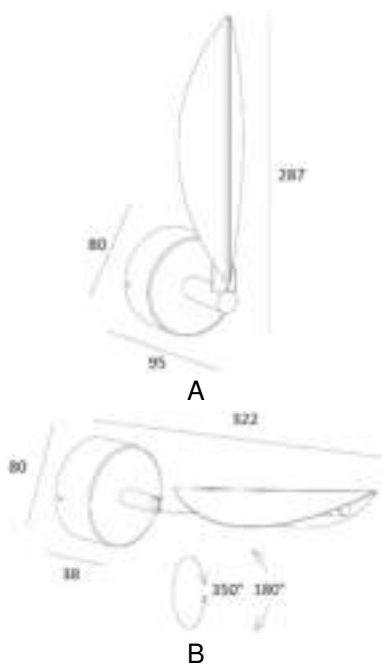

Technische fiche GGG-WALL397x-830BLGO

Led wandlamp – vaste of verstelbare kap

A

B

- Uniek, modern ontwerp
- Stijlvolle combinatie van zwart en goud
- Sfeervol licht: ideaal om muren, hoeken of objecten te verlichten
- Beschikbaar met vast kap (A) voor enkel indirect licht of met verstelbare kap (B) voor direct of indirect licht
- Ook beschikbaar als tafellamp of vloerlamp in dezelfde stijl voor een samenhangend geheel

Spanning	230 V AC
Vermogen (max.)	2 W
IP waarde	IP20
Elektrische veiligheidsklasse	Klasse I
Lichtstroom (Led)	200 lm
Fitting / lichtbron	SMD LEDs, ingebouwd
Kleurtemperatuur	3000 K
Kleurweergave index (CRI)	≥ 80
Branduren (L70B50)(25°C)	30000 uren
Plaatsingswijze	Opbouw, wand
Draaibereik (horizontaal)(B)	350°
Kantelbereik (verticaal)(B)	180°
Gewicht	410 g
Kleur	Zwart, goud geanodiseerd
Materiaal behuizing	Aluminium, staal

Artikelnummer	Type	Afmetingen (LxBxH)
GGG-WALL397A-830BLGO	Vaste kap	287 x 80 x 95 mm
GGG-WALL397B-830BLGO	Beweegbare kap	322 x 80 x 80 mm

Waarschuwingen & tips:

- Bij twijfel over de aansluiting, contacteer uw leverancier om defecten of ongevallen te voorkomen.
- Schakel de netspanning uit tijdens de installatie, montage en onderhoud van het toestel.
- Dit toestel is enkel geschikt voor gebruik binnenshuis (IP20), het is dus niet watervast!
- Het armatuur is niet dimbaar.
- Bewaar deze technische fiche voor latere raadpleging.