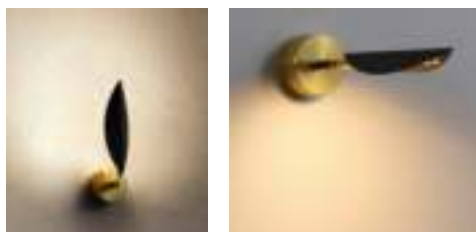

Technische fiche GGG-WALL397x-830BLGO

Led wandlamp – vaste of verstelbare kap

A

B

- Uniek, modern ontwerp
- Stijlvolle combinatie van zwart en goud
- Sfeervol licht: ideaal om muren, hoeken of objecten te verlichten
- Beschikbaar met vast kap (A) voor enkel indirect licht of met verstelbare kap (B) voor direct of indirect licht
- Ook beschikbaar als tafellamp of vloerlamp in dezelfde stijl voor een samenhangend geheel

Spanning	230 V AC
Vermogen (max.)	2 W
IP waarde	IP20
Elektrische veiligheidsklasse	Klasse I
Lichtstroom (Led)	200 lm
Fitting / lichtbron	SMD LEDs, ingebouwd
Kleurtemperatuur	3000 K
Kleurweergave index (CRI)	≥ 80
Branduren (L70B50)(25°C)	30000 uren
Plaatsingswijze	Opbouw, wand
Draaibereik (horizontaal)(B)	350°
Kantelbereik (verticaal)(B)	180°
Gewicht	410 g
Kleur	Zwart, goud geanodiseerd
Materiaal behuizing	Aluminium, staal

Artikelnummer	Type	Afmetingen (LxBxH)
GGG-WALL397A-830BLGO	Vaste kap	287 x 80 x 95 mm
GGG-WALL397B-830BLGO	Beweegbare kap	322 x 80 x 80 mm

Waarschuwingen & tips:

- Bij twijfel over de aansluiting, contacteer uw leverancier om defecten of ongevallen te voorkomen.
- Schakel de netspanning uit tijdens de installatie, montage en onderhoud van het toestel.
- Dit toestel is enkel geschikt voor gebruik binnenshuis (IP20), het is dus niet watervast!
- Het armatuur is niet dimbaar.
- Bewaar deze technische fiche voor latere raadpleging.