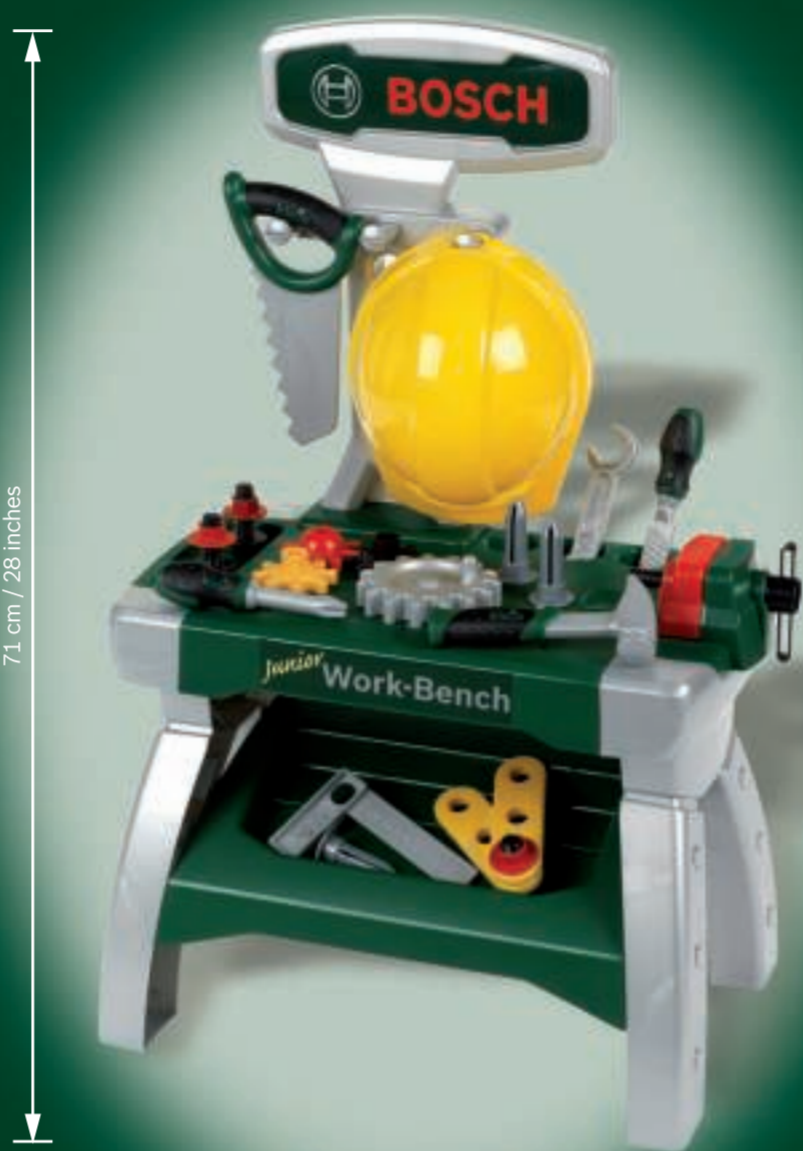

BOSCH
mini

71 cm / 28 inches