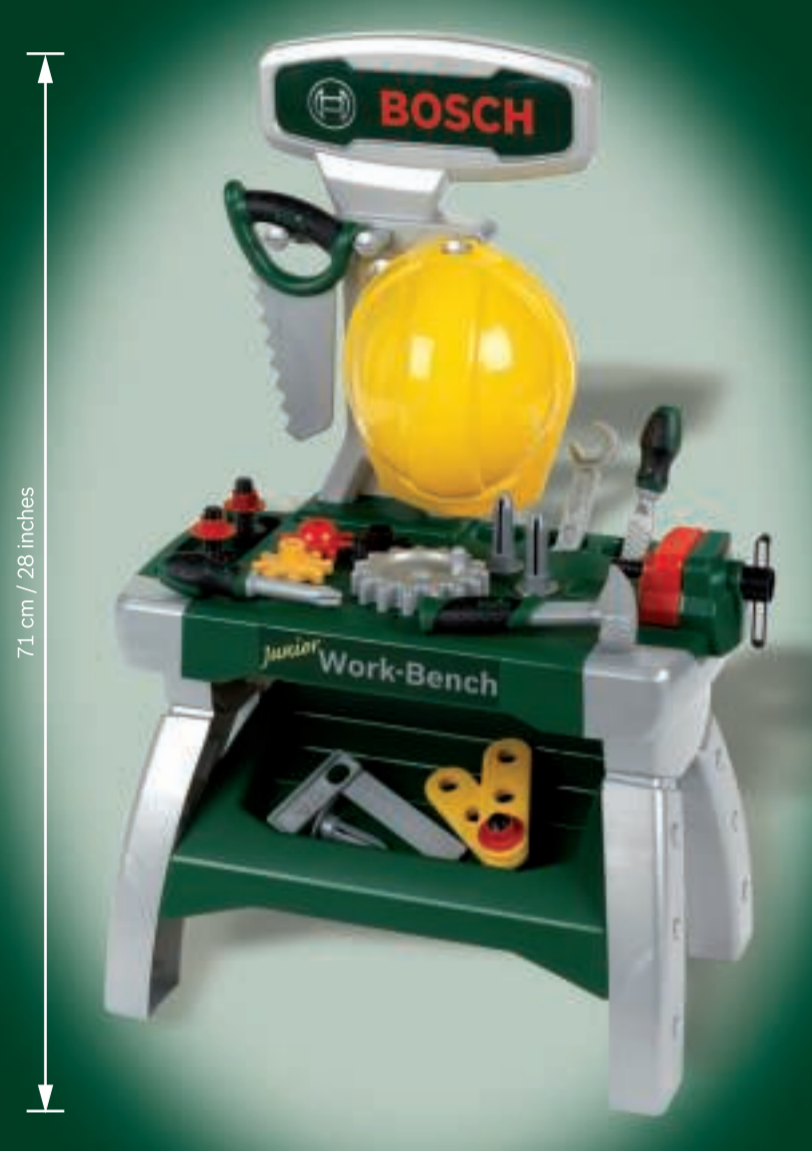

BOSCH
mini

71 cm / 28 inches