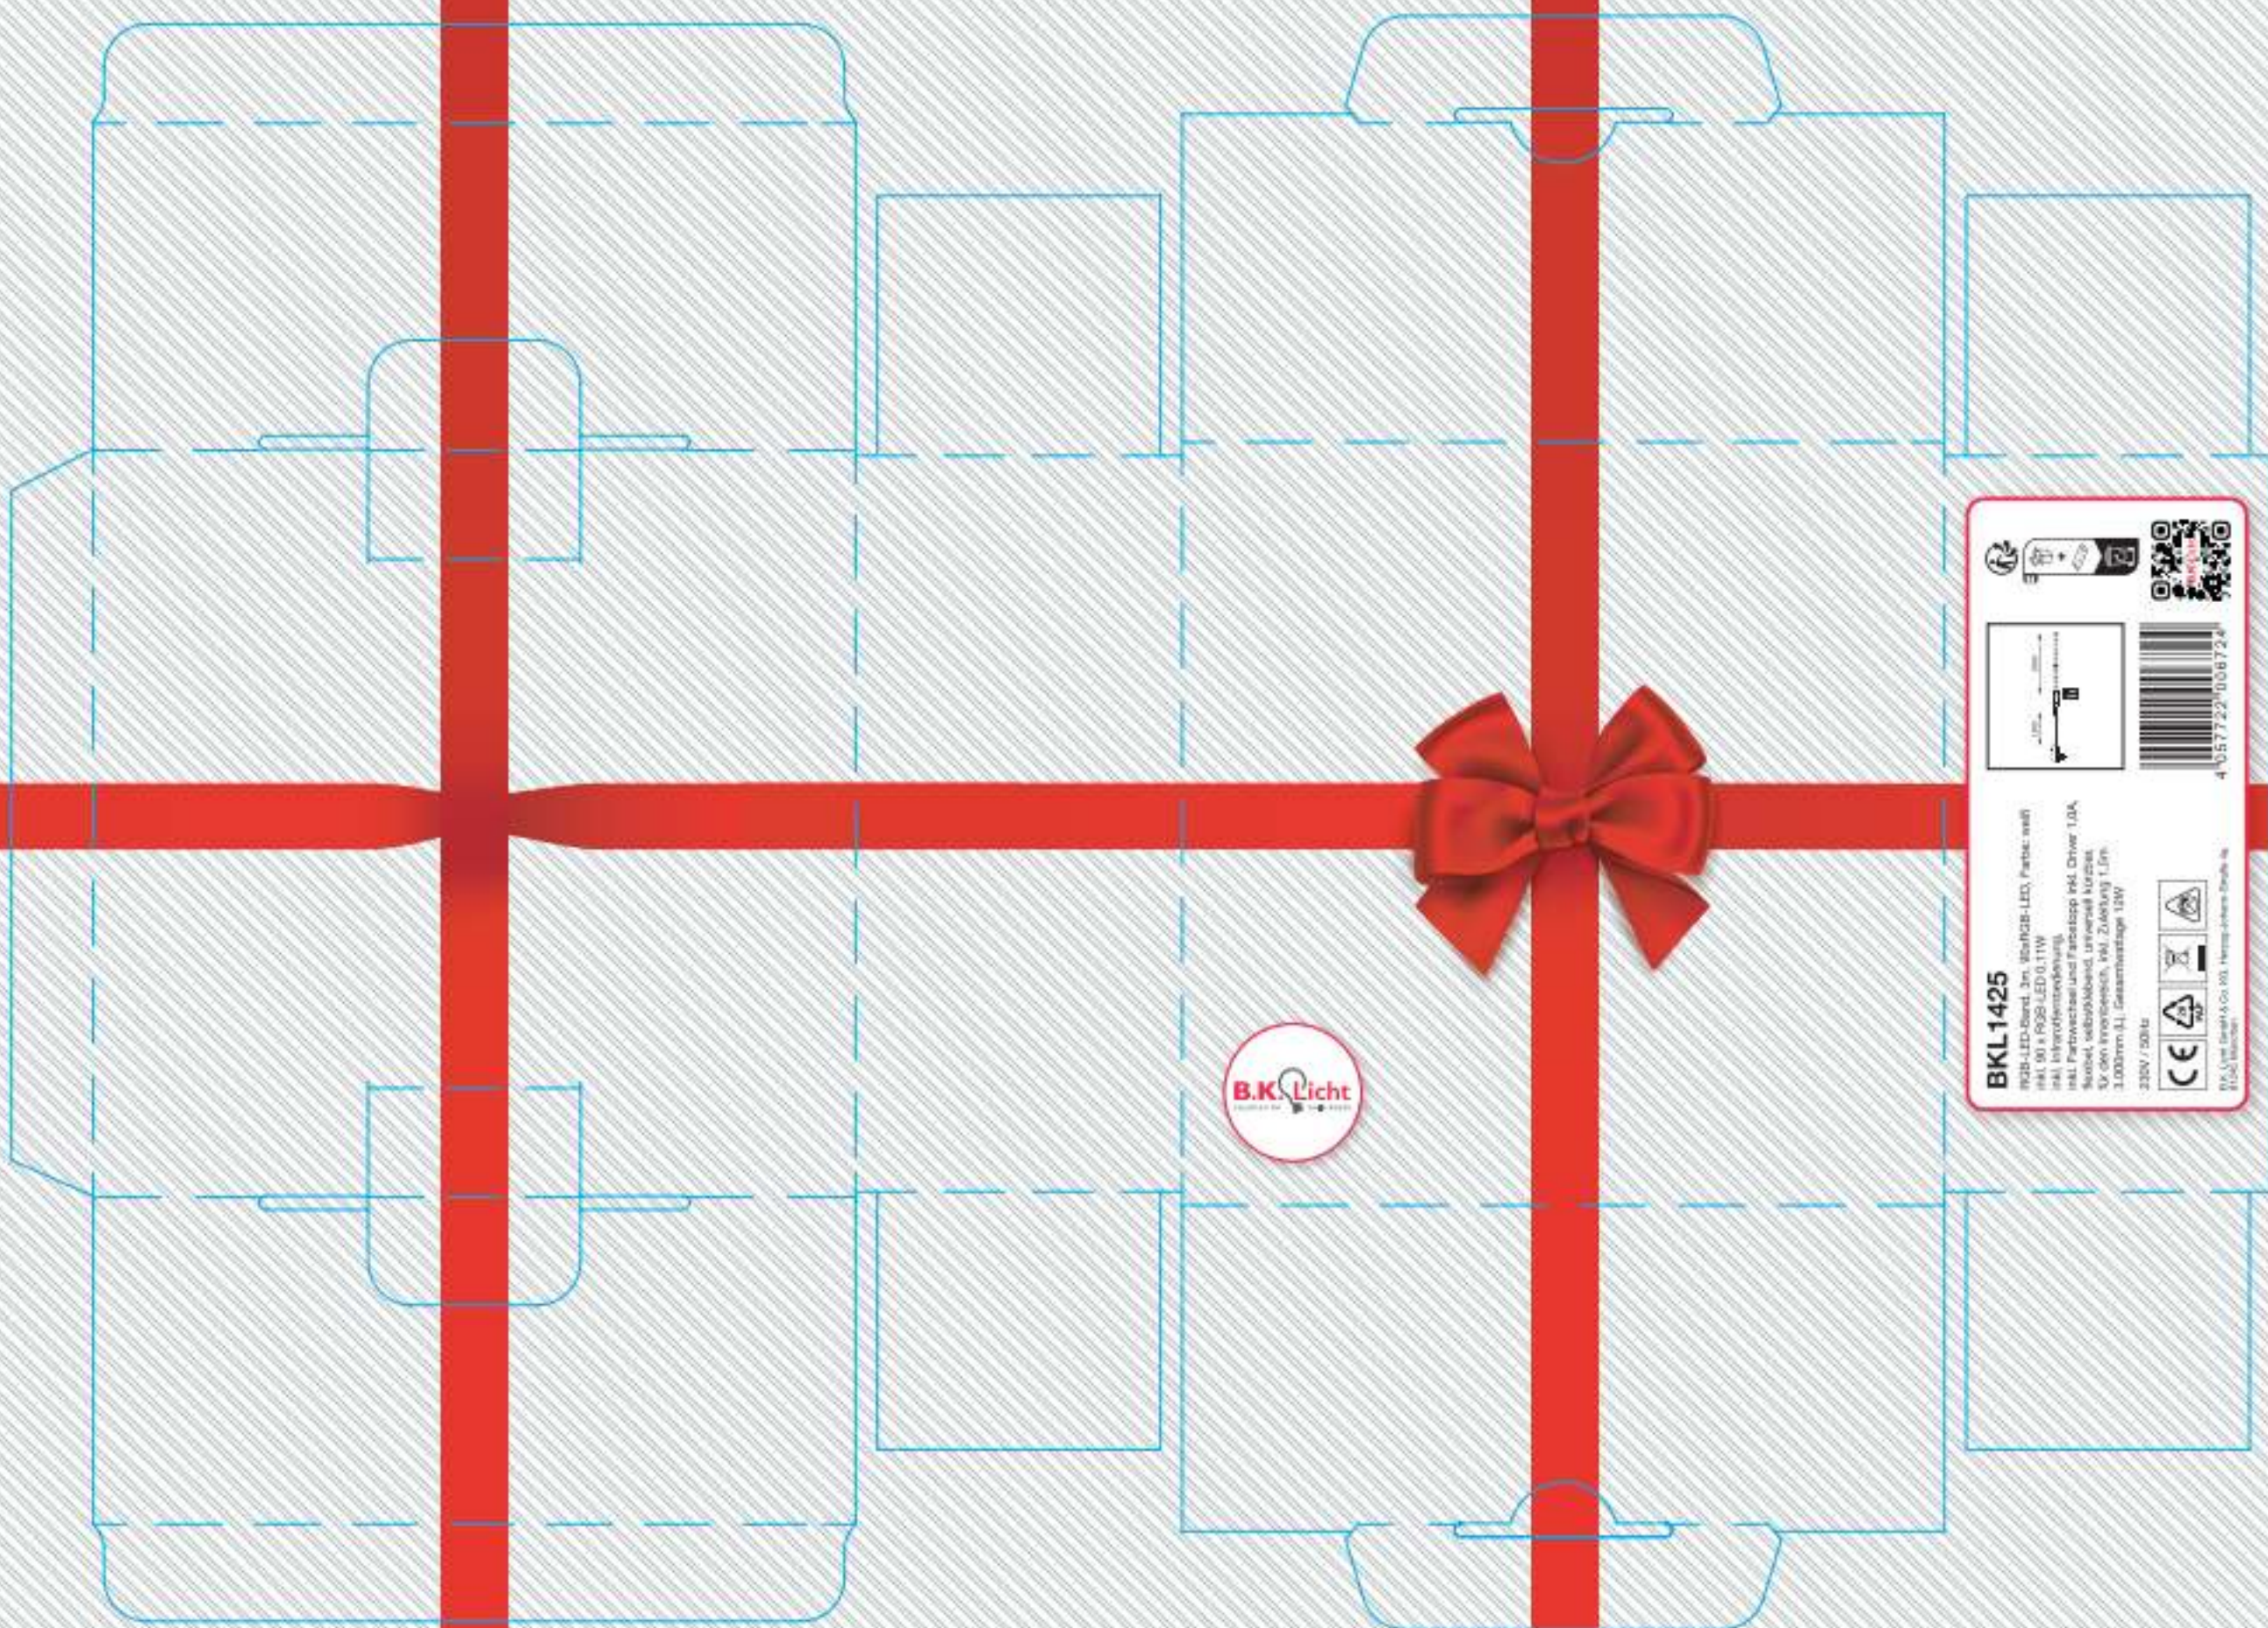

140 x 140 x 60 mm

BKL1425
RGB-LED-Band, 3m, 50xRGB-LED, Farbe: weiß
(4x1 90 x RGB-LED 0,11W
(4x1 Infrarotfernbedienung)
(4x1 Farbwechsel und Farbstopp RGB-Drive 1,0A,
Nacht-Abblende, universell nutzbar.
Für den Einsatz in der Beleuchtung 1,0A,
1000mm/L, Gesamtmenge 12W
320V / 50Hz