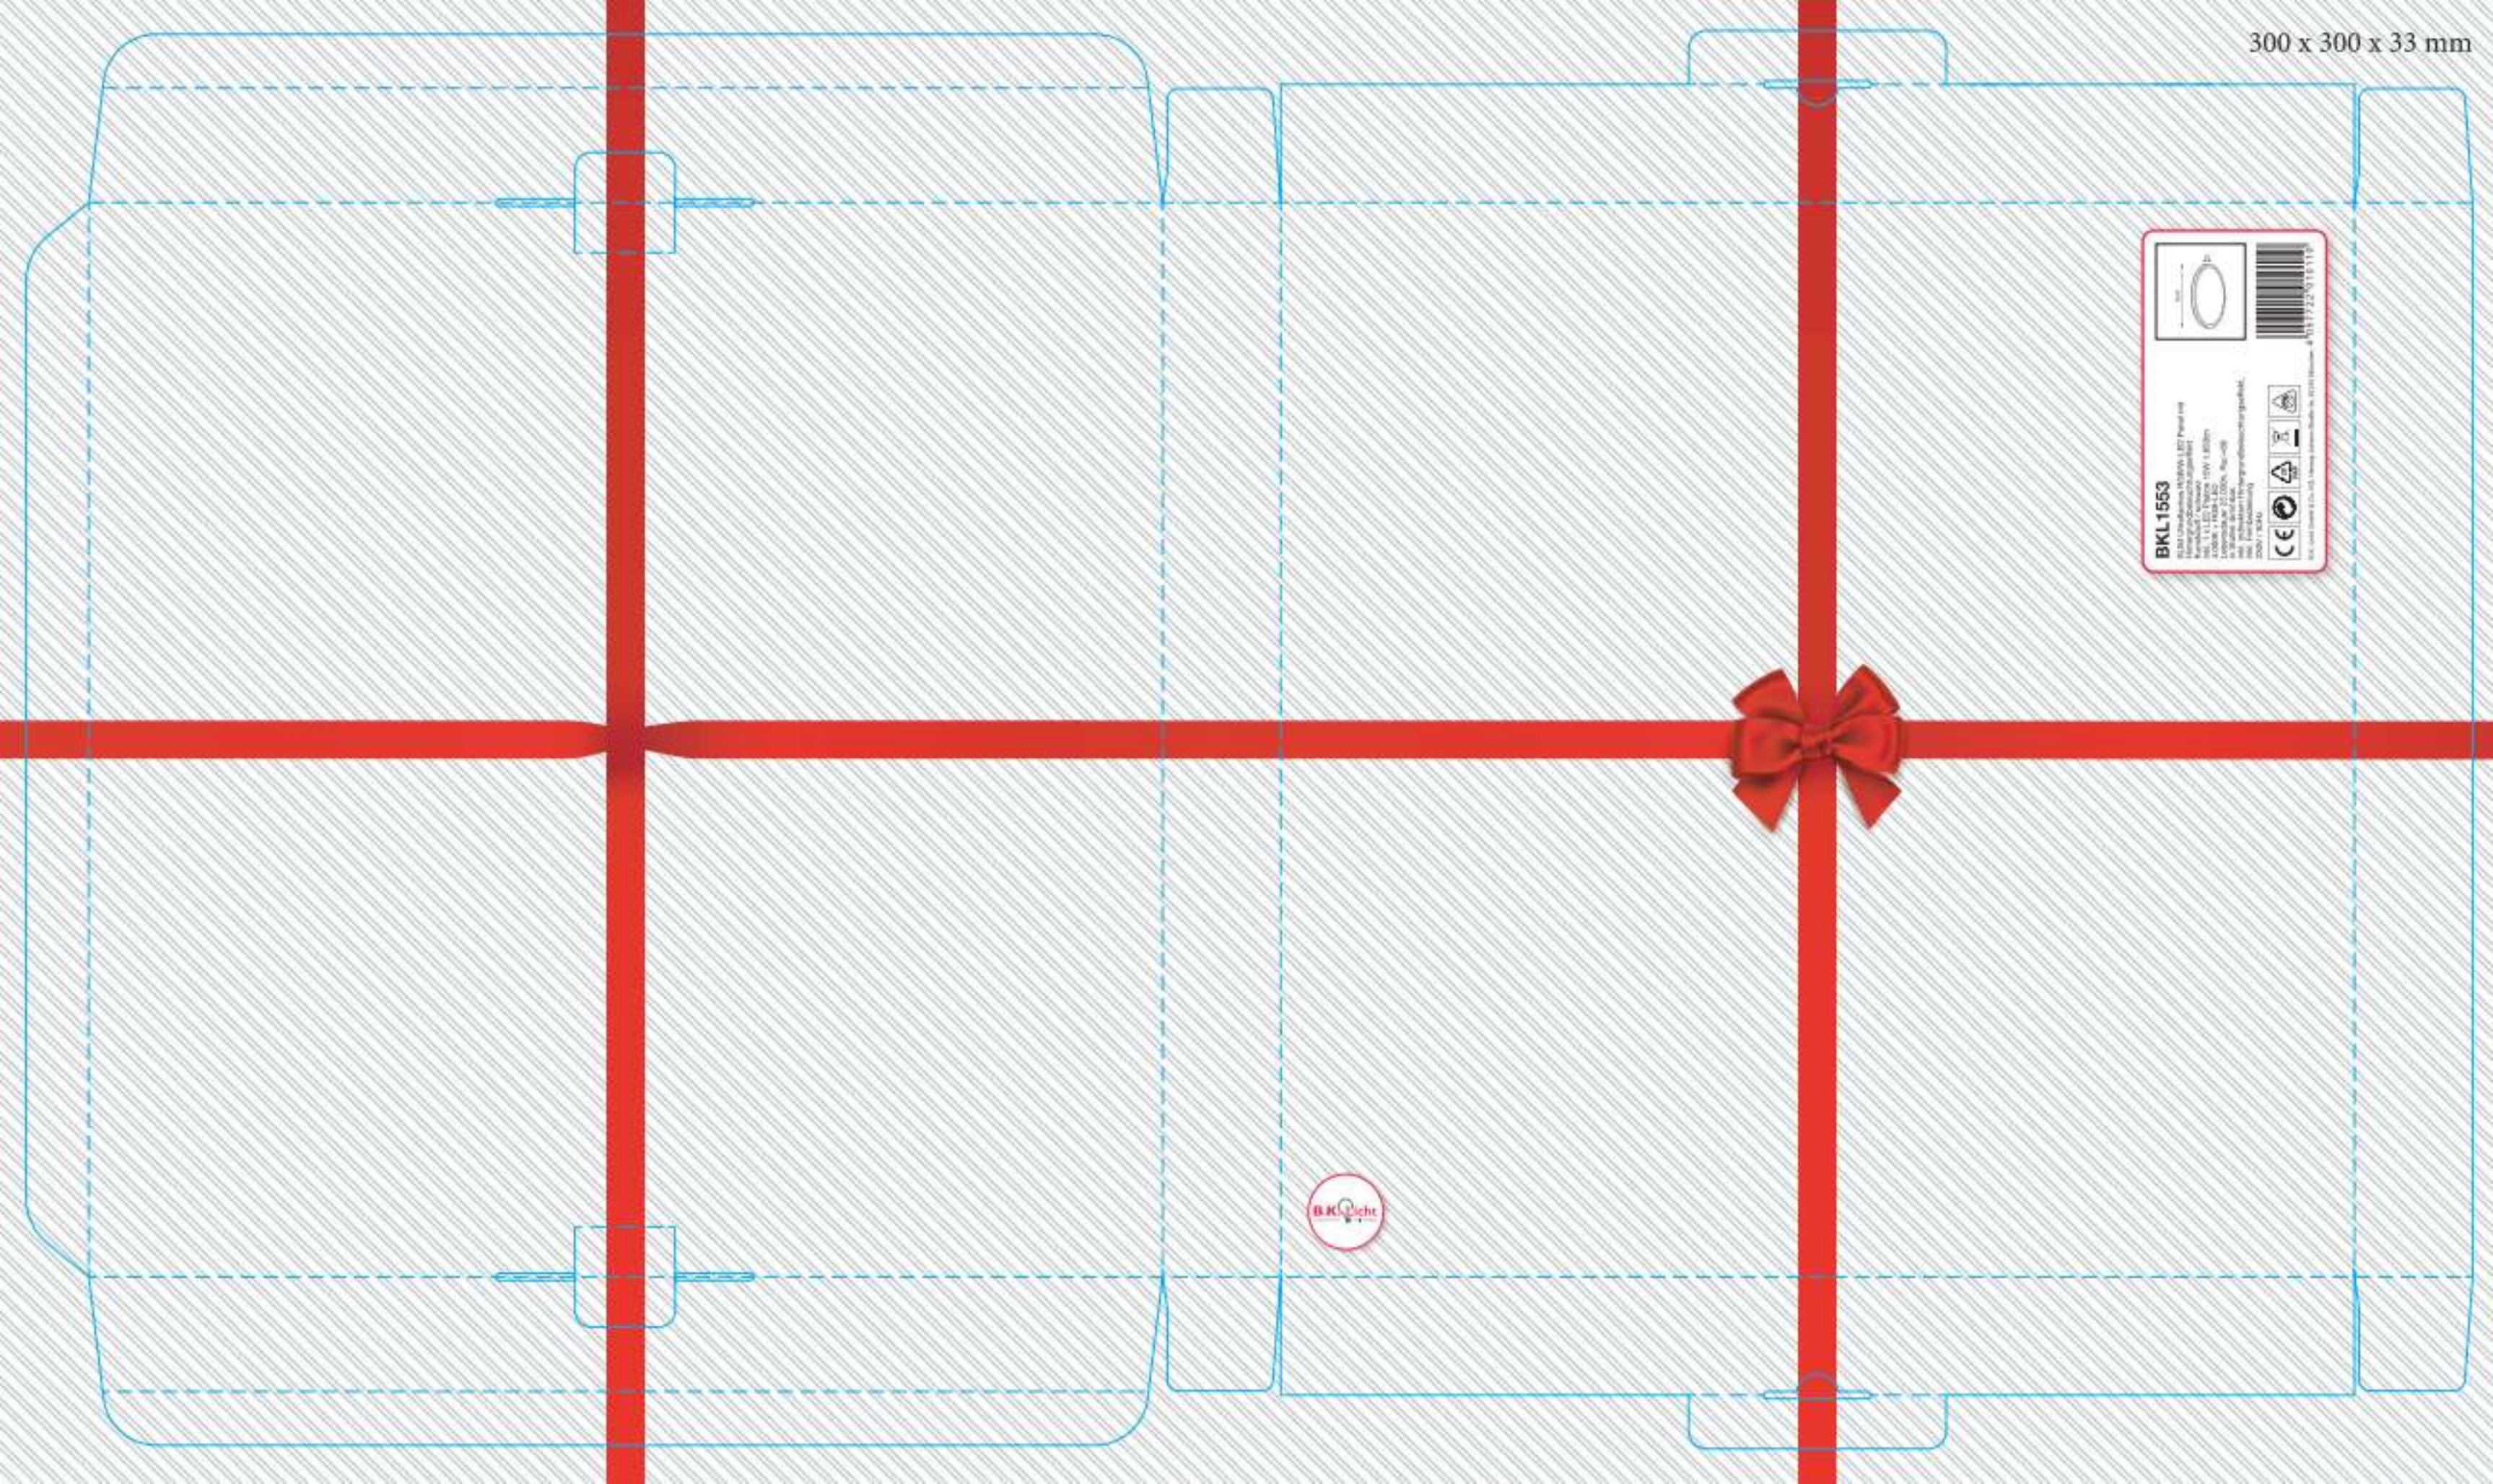

300 x 300 x 33 mm

BKL 1553

FLIM Lederbrosche NUBOVA LEDT Paper mit
Leinwand-Unterlage, geschlossenes
Kastenformat
Mit 1 x LEDT Papier + 1 x LEDT
Leder + 1 x LEDT
1 x Broschen + 1 x Leder
in 2 Farben + 1 x Leder
1 x Broschen + 1 x Leder
1 x Broschen + 1 x Leder
1 x Broschen + 1 x Leder
1 x Broschen + 1 x Leder
1 x Broschen + 1 x Leder
1 x Broschen + 1 x Leder
1 x Broschen + 1 x Leder