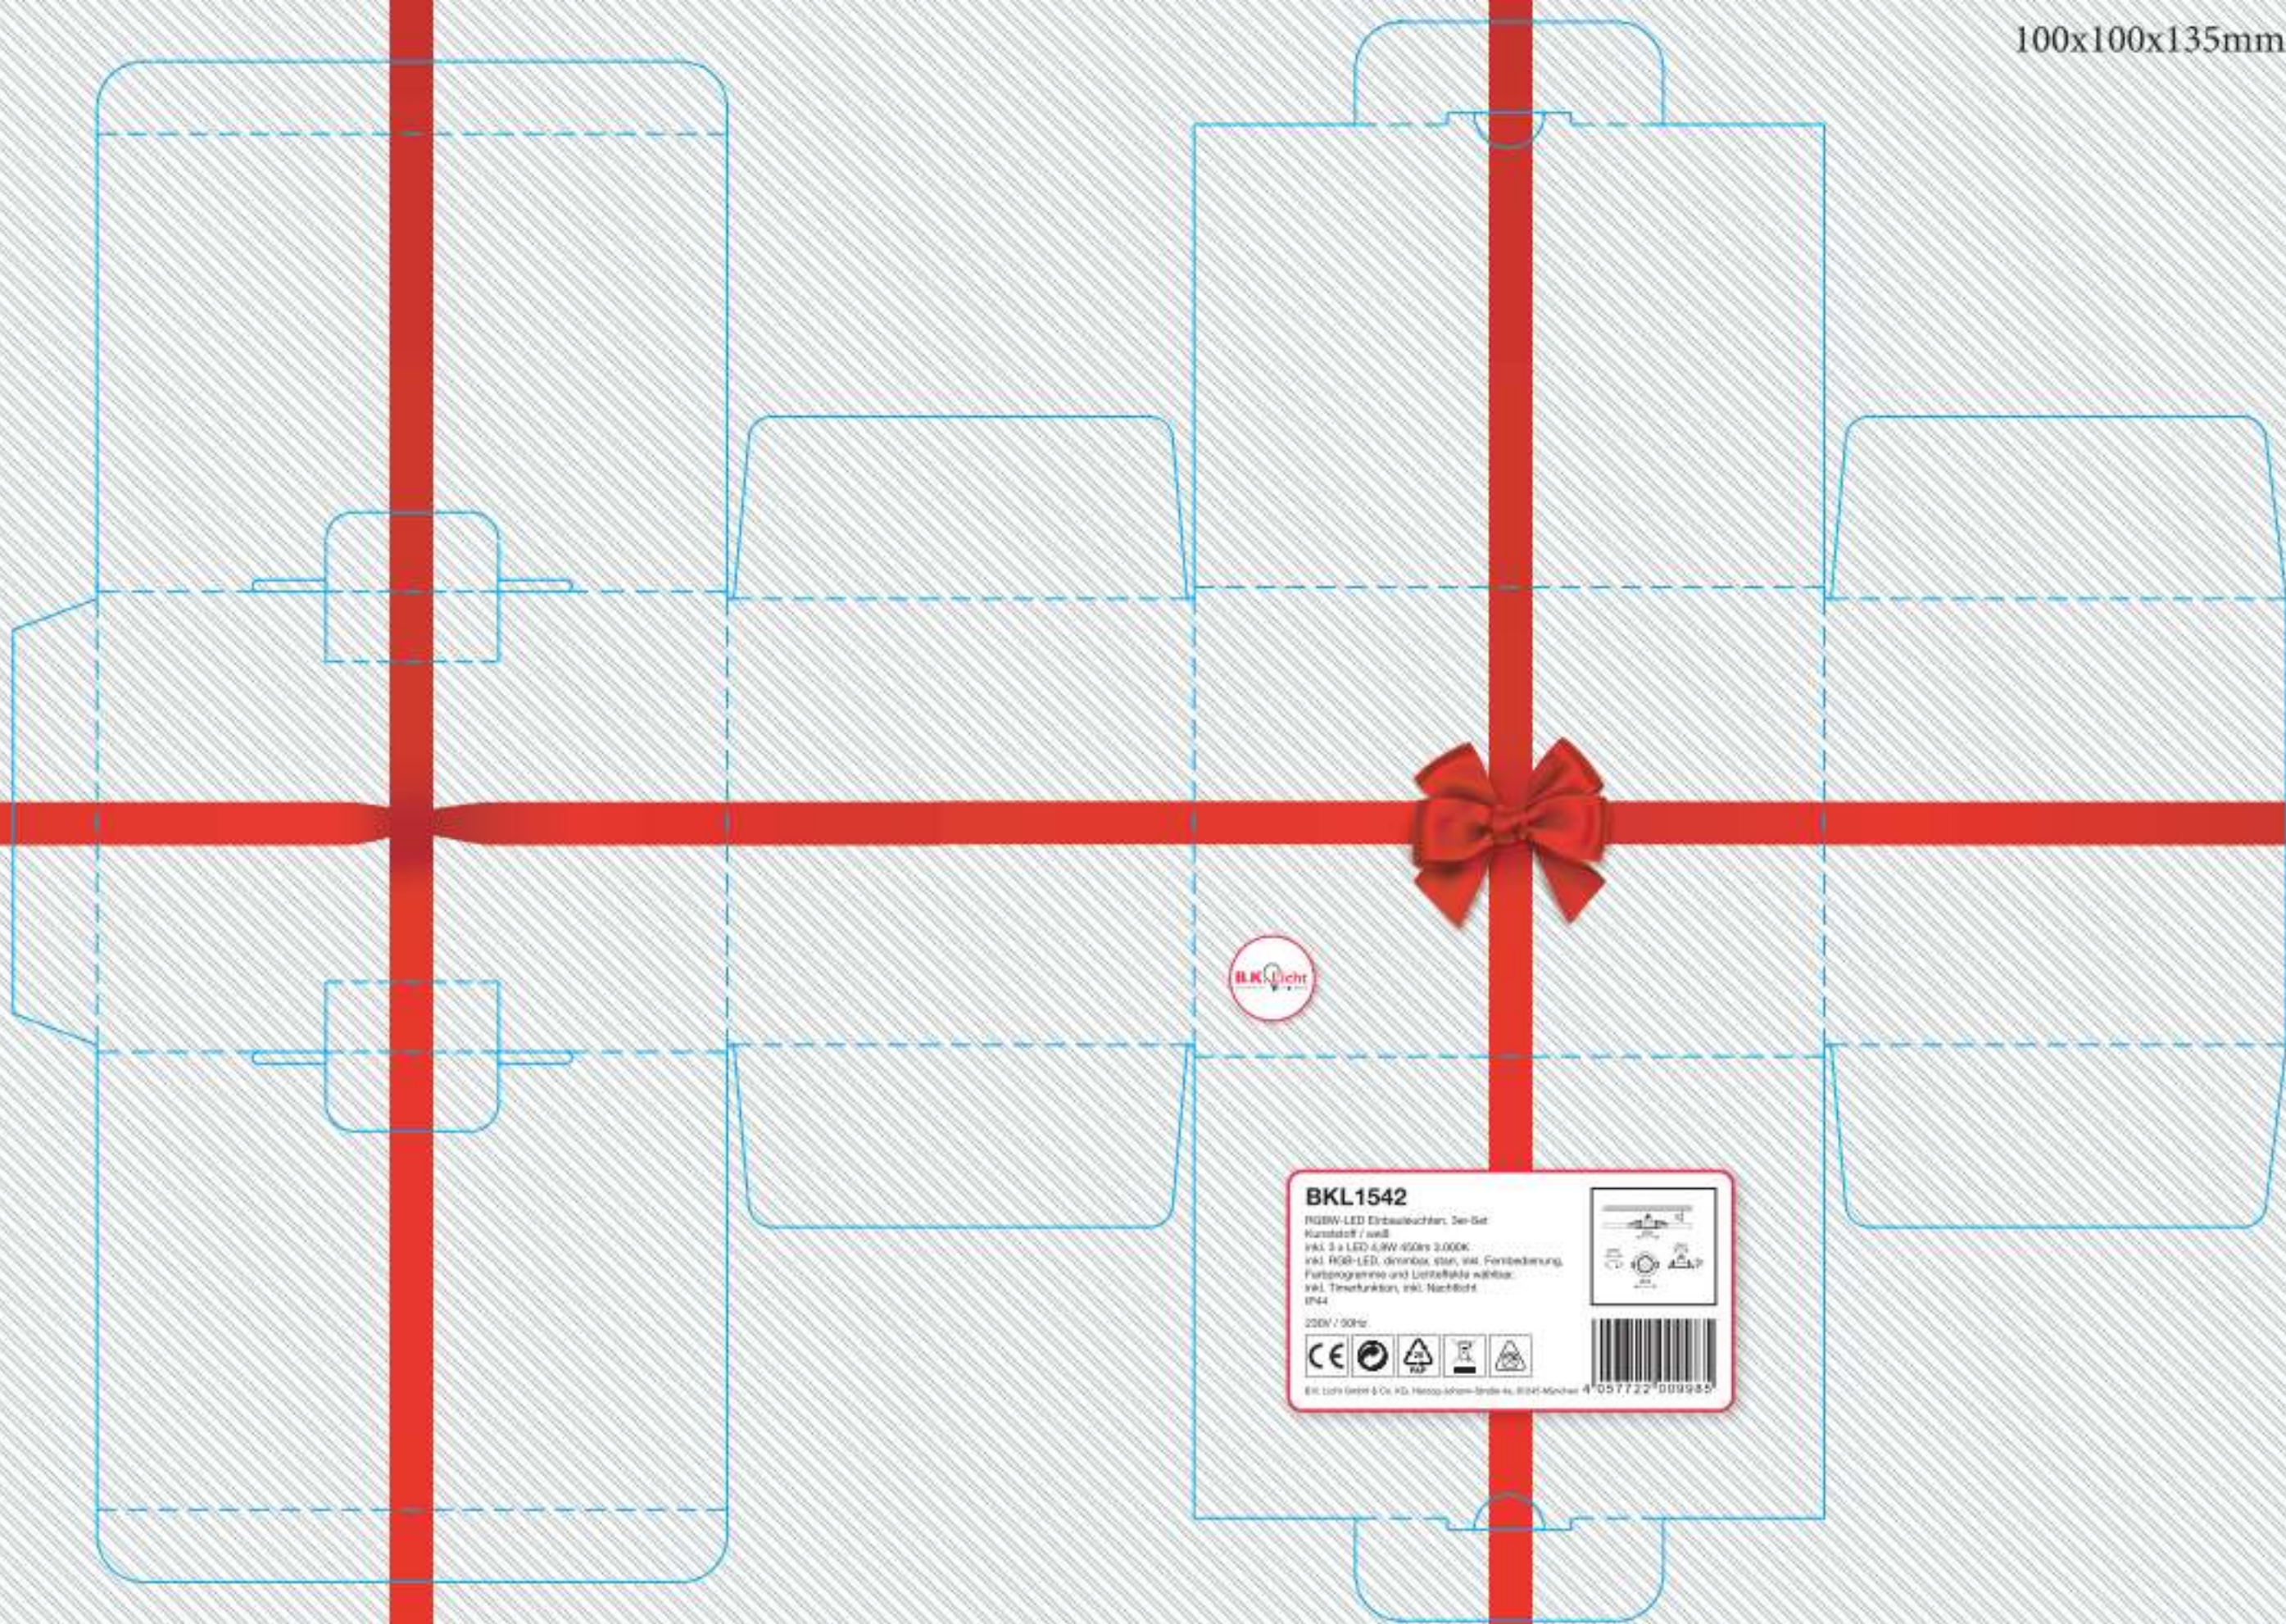

100x100x135mm

BKL1542

RGBW-LED Einbauleuchten, Set-Get
Kunststoff / weiß
inkl. 3 x LED 4,9W 450lm 3.000K
inkl. RGB-LED, dimmbar, stat., inkl. Fernbedienung,
Farbprogramme und Lichteffekte wählbar.
inkl. Timerfunktion, inkl. Nachtlicht
IP44