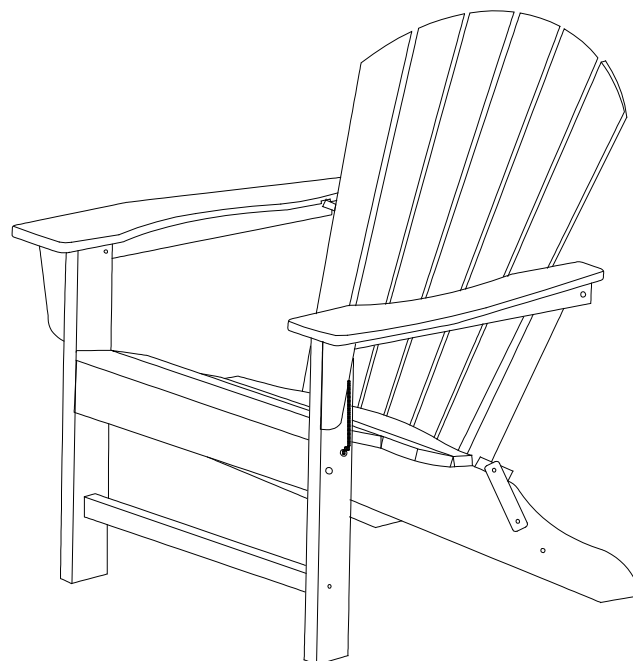

Bekijk je liever de video?
Scan dan de QR-code.

1

Gebruik sleutel om de moeren van zitting (1) aan te draaien.

2

3

5

6

Care instructions