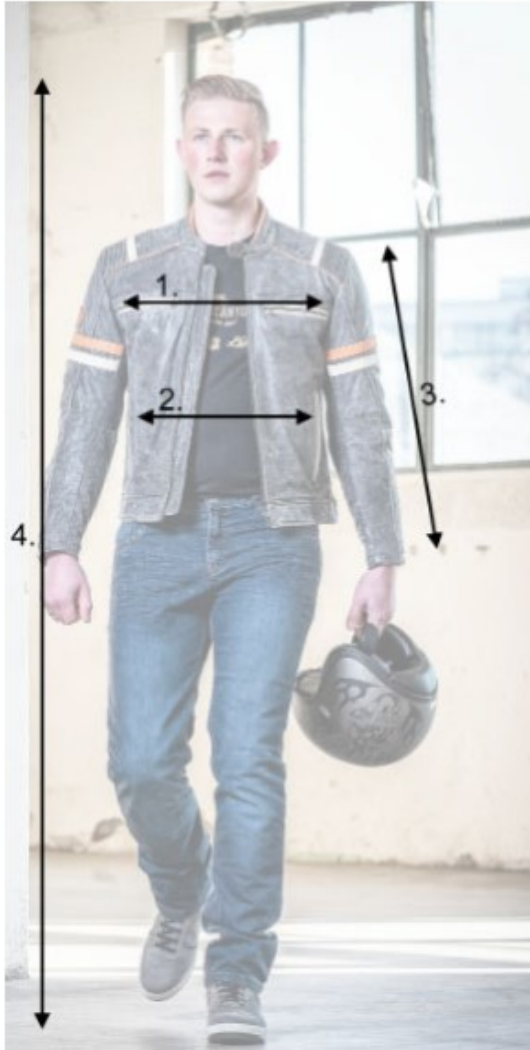

MANNEN

1: Borst

CM	MAAT
91-94	46
95-98	48
99-102	50
103-106	52
107-110	54
111-114	56
115-118	58
119-122	60

2: Taille

CM	MAAT
77-83	46
84-87	48
88-91	50
92-96	52
97-102	54
103-107	56
108-111	58
112-117	60

3: Armlengte

CM	MAAT
61-63	46
63-65	48
63-65	50
64-66	52
65-67	54
66-68	56
67-69	58
68-70	60

4: Lengte

CM	MAAT
155-170	46
160-175	48
170-185	50
175-190	52
175-190	54
180-200	56
180-200	58
180-200	60