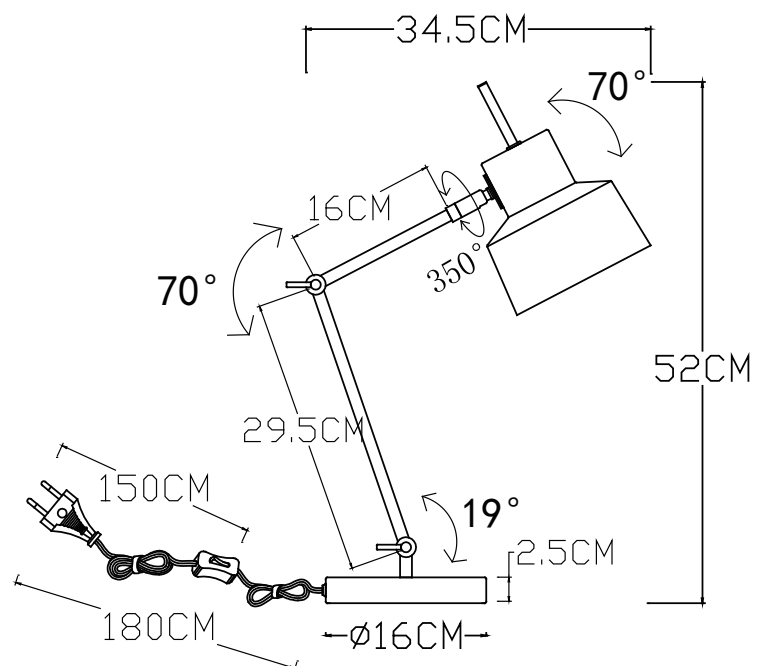

# INSTRUCTION MANUAL

Chappie TL Black  
98891

Overall Sizes :

**FittinQ B.V.**

Smaragdweg 52, 5527 LB Hapert, The Netherlands  
www.qazqa.nl

QAZQA