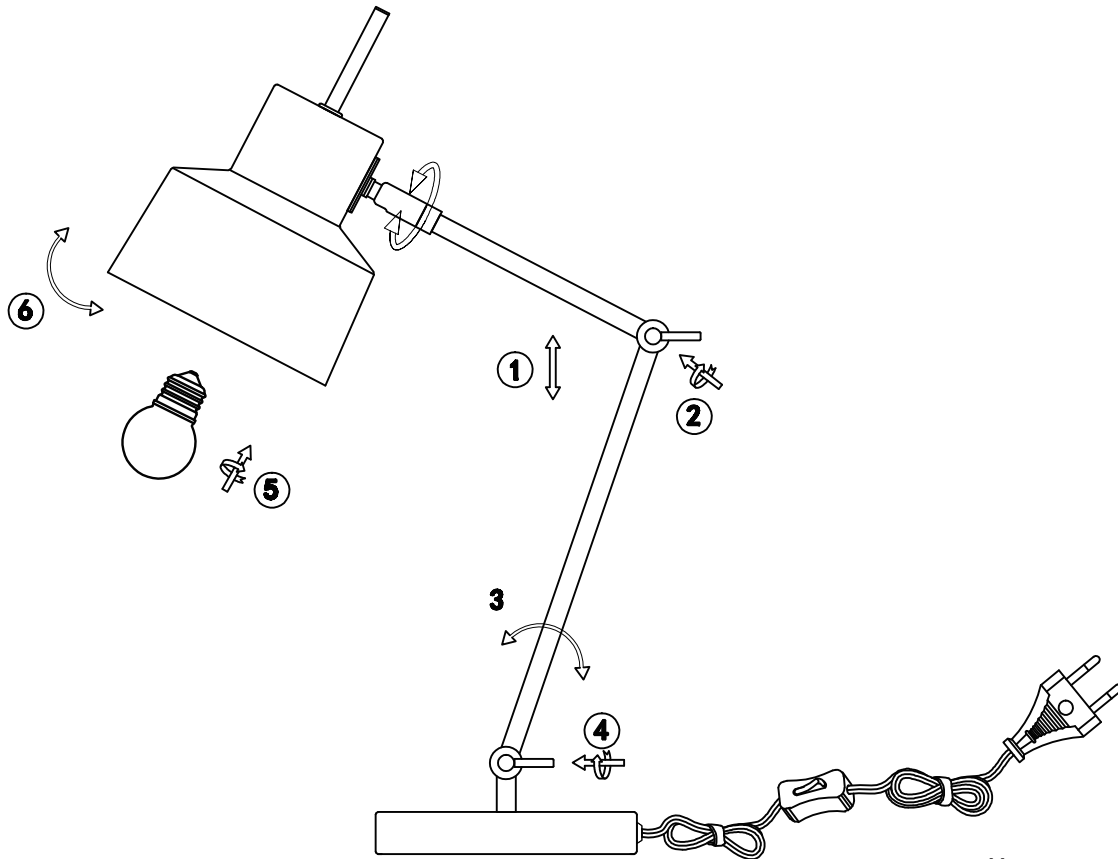

# INSTRUCTION MANUAL

Chappie TL Black  
98891

Overall Sizes :

**FittinQ B.V.**

Smaragdweg 52, 5527 LB Hapert, The Netherlands  
www.qazqa.nl

QAZQA