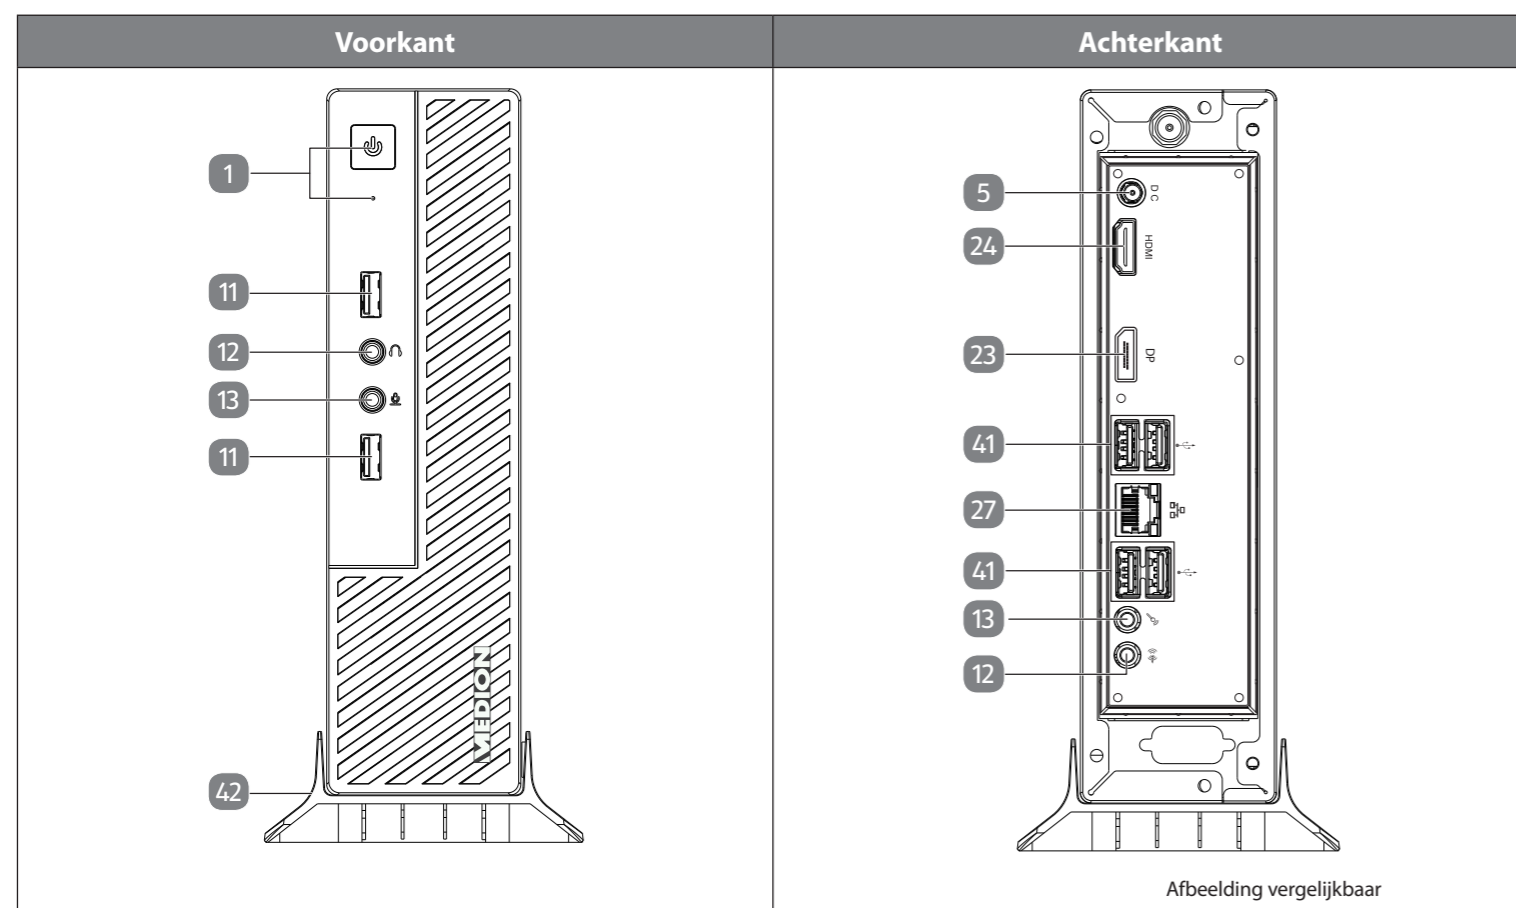

Overzicht van de aansluitingen

Afbeelding vergelijkbaar

POS	Beschrijving van de componenten
1	Aan-uitschakelaar/controlelampje
5	Stroomvoorziening (netsnoeraansluiting)
11	USB 2.0-poorten - optioneel
12	Aansluiting voor hoofdtelefoon - optioneel
13	Aansluiting voor microfoon - optioneel
23	DisplayPort - optioneel
24	HDMI-aansluiting - optioneel
27	Netwerk LAN (RJ-45)
41	USB 3.2-poorten (Type-A) - optioneel
42	Stand

Belangrijke informatie over de afbeeldingen

In het overzicht staan verschillende aansluitingen met een dubbele functie die zijn gemarkeerd met een sterretje (*). De configuratie van de betreffende aansluitingen wordt aangestuurd via de software.